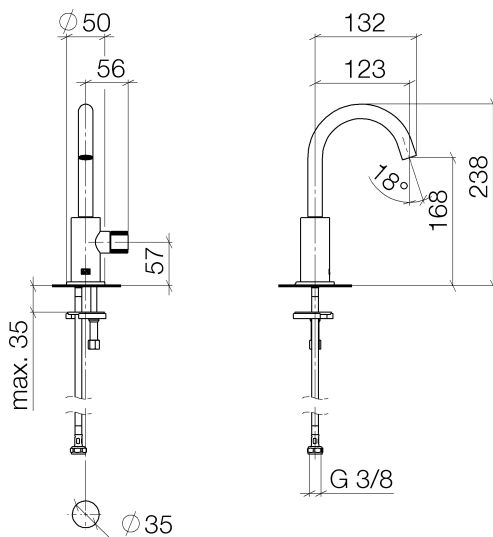

Waschtisch - Meta
Standventil Kaltwasser - chrom
Artikelnummer: 17 500 661-00

- Ausladung 123 mm
- schwenkbarer Auslauf 360°
- runder luftangereicherter Strahl
- Armaturenhöhe 238 mm
- Höhe bis Luftsprudler 168 mm
- Bohrungsdurchmesser 35 mm
- Anschluss 1/2"
- Rosette Ø 50 mm
- Durchfluss max. 5,7 l/min
- bleifrei

chrom

Maßzeichnung

Alle Angaben in mm / inch = mm x 0,0394

Waschtisch - Meta
Standventil Kaltwasser - chrom
Artikelnummer: 17 500 661-00

Durchflussdiagramm

Weitere Oberflächenvarianten

platin matt
17 500 661-06

schwarz matt
17 500 661-33

Weitere Oberflächen auf Anfrage (x-tra Service)