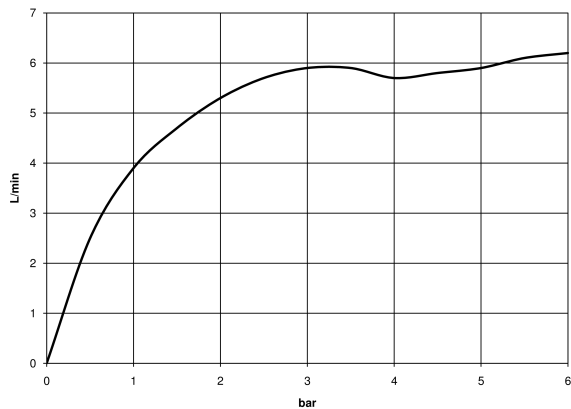

Waschtisch - Meta
Standventil Kaltwasser - chrom
Artikelnummer: 17 500 661-00

- Ausladung 123 mm
- schwenkbarer Auslauf 360°
- runder luftangereicherter Strahl
- Armaturenhöhe 238 mm
- Höhe bis Luftsprudler 168 mm
- Bohrungsdurchmesser 35 mm
- Anschluss 1/2"
- Rosette Ø 50 mm
- Durchfluss max. 5,7 l/min
- bleifrei

chrom

Maßzeichnung

Alle Angaben in mm / inch = mm x 0,0394

Waschtisch - Meta
Standventil Kaltwasser - chrom
Artikelnummer: 17 500 661-00

Durchflussdiagramm

Weitere Oberflächenvarianten

platin matt
17 500 661-06