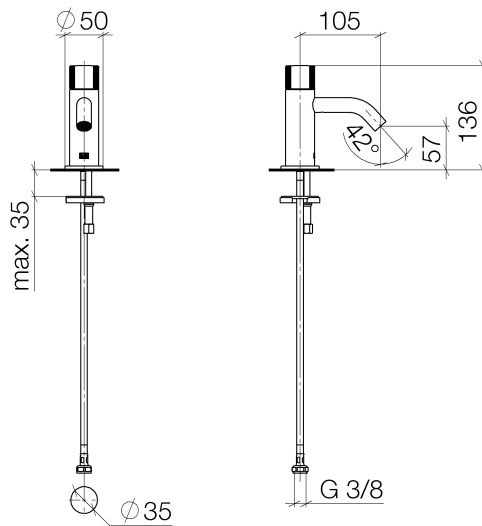

Waschtisch - Meta  
Standventil Kaltwasser - schwarz matt  
Artikelnummer: 17 500 660-33

- Ausladung 105 mm
- starrer Auslauf
- runder luftangereicherter Strahl
- Armaturenhöhe 136 mm
- Höhe bis Luftsprudler 57 mm
- Bohrungsdurchmesser 35 mm
- Anschluss 1/2"
- Rosette Ø 50 mm
- Durchfluss max. 5,7 l/min
- bleifrei

schwarz matt

Maßzeichnung

Alle Angaben in mm / inch = mm x 0,0394

Waschtisch - Meta  
Standventil Kaltwasser - schwarz matt  
Artikelnummer: 17 500 660-33

## Durchflussdiagramm