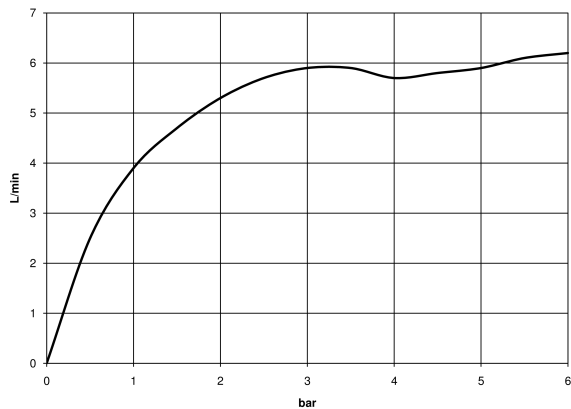

Waschtisch - Meta  
Standventil Kaltwasser - schwarz matt  
Artikelnummer: 17 500 660-33

- Ausladung 105 mm
- starrer Auslauf
- runder luftangereicherter Strahl
- Armaturenhöhe 136 mm
- Höhe bis Luftsprudler 57 mm
- Bohrungsdurchmesser 35 mm
- Anschluss 1/2"
- Rosette Ø 50 mm
- Durchfluss max. 5,7 l/min
- bleifrei

schwarz matt

Maßzeichnung

Alle Angaben in mm / inch = mm x 0,0394

Waschtisch - Meta  
Standventil Kaltwasser - schwarz matt  
Artikelnummer: 17 500 660-33

## Durchflussdiagramm