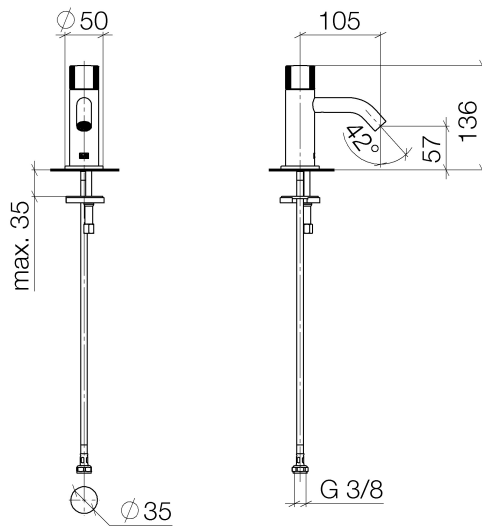

Waschtisch - Meta
Standventil Kaltwasser - platin matt
Artikelnummer: 17 500 660-06

- Ausladung 105 mm
- starrer Auslauf
- runder luftangereicherter Strahl
- Armaturenhöhe 136 mm
- Höhe bis Luftsprudler 57 mm
- Bohrungsdurchmesser 35 mm
- Anschluss 1/2"
- Rosette Ø 50 mm
- Durchfluss max. 5,7 l/min
- bleifrei

platin matt

Maßzeichnung

Alle Angaben in mm / inch = mm x 0,0394

Waschtisch - Meta
Standventil Kaltwasser - platin matt
Artikelnummer: 17 500 660-06

Durchflussdiagramm

Weitere Oberflächenvarianten

chrom
17 500 660-00

schwarz matt
17 500 660-33

Weitere Oberflächen auf Anfrage (x-tra Service)