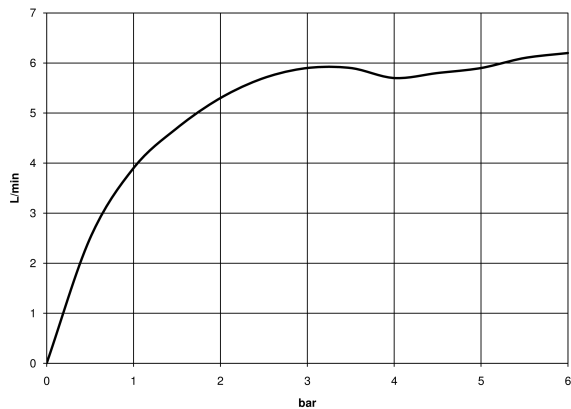

Waschtisch - Meta
Standventil Kaltwasser - platin matt
Artikelnummer: 17 500 660-06

- Ausladung 105 mm
- starrer Auslauf
- runder luftangereicherter Strahl
- Armaturenhöhe 136 mm
- Höhe bis Luftsprudler 57 mm
- Bohrungsdurchmesser 35 mm
- Anschluss 1/2"
- Rosette Ø 50 mm
- Durchfluss max. 5,7 l/min
- bleifrei

platin matt

Maßzeichnung

Alle Angaben in mm / inch = mm x 0,0394

Waschtisch - Meta
Standventil Kaltwasser - platin matt
Artikelnummer: 17 500 660-06

Durchflussdiagramm

Weitere Oberflächenvarianten

chrom
17 500 660-00