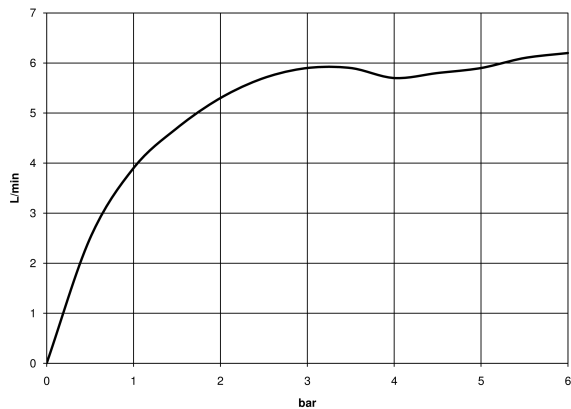

Waschtisch - Meta  
Standventil Kaltwasser - chrom  
Artikelnummer: 17 500 660-00

- Ausladung 105 mm
- starrer Auslauf
- runder luftangereicherter Strahl
- Armaturenhöhe 136 mm
- Höhe bis Luftsprudler 57 mm
- Bohrungsdurchmesser 35 mm
- Anschluss 1/2"
- Rosette Ø 50 mm
- Durchfluss max. 5,7 l/min
- bleifrei

chrom

Maßzeichnung

Alle Angaben in mm / inch = mm x 0,0394

Waschtisch - Meta  
Standventil Kaltwasser - chrom  
Artikelnummer: 17 500 660-00

## Durchflussdiagramm