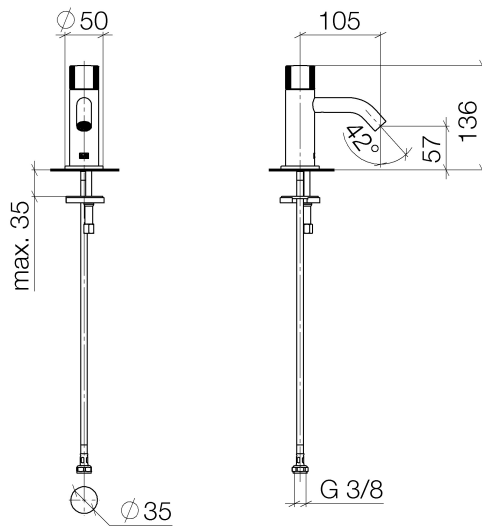

Waschtisch - Meta  
Standventil Kaltwasser - chrom  
Artikelnummer: 17 500 660-00

- Ausladung 105 mm
- starrer Auslauf
- runder luftangereicherter Strahl
- Armaturenhöhe 136 mm
- Höhe bis Luftsprudler 57 mm
- Bohrungsdurchmesser 35 mm
- Anschluss 1/2"
- Rosette Ø 50 mm
- Durchfluss max. 5,7 l/min
- bleifrei

chrom

Maßzeichnung

Alle Angaben in mm / inch = mm x 0,0394

Waschtisch - Meta  
Standventil Kaltwasser - chrom  
Artikelnummer: 17 500 660-00

## Durchflussdiagramm