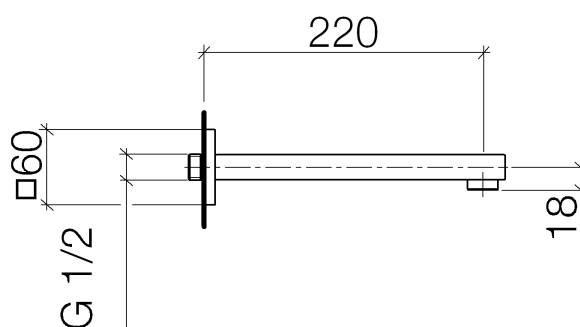

### Produktspezifikationen

- **Ausladung 220 mm**
- Luftsprudler M 24 x 1 – AG
- Durchfluss max. 7 l/min
- bleifrei
- Rosette 60 x 60 mm

### Oberflächen

- chrom 13805980-00
- platin matt 13805980-06

**Explosionszeichnung**

**Bestellmenge**

<b>Nr.</b>	<b>Artikelnummer</b>	<b>Benennung</b>	<b>Verbaumenge</b>
1	09141005390	Dichtung	1
2	09240413590	Nippel	1
3	09141000890	Dichtung	1
4	90116800301ff	Auslauf	1
5	90230102902ff	Luftsprudler	1