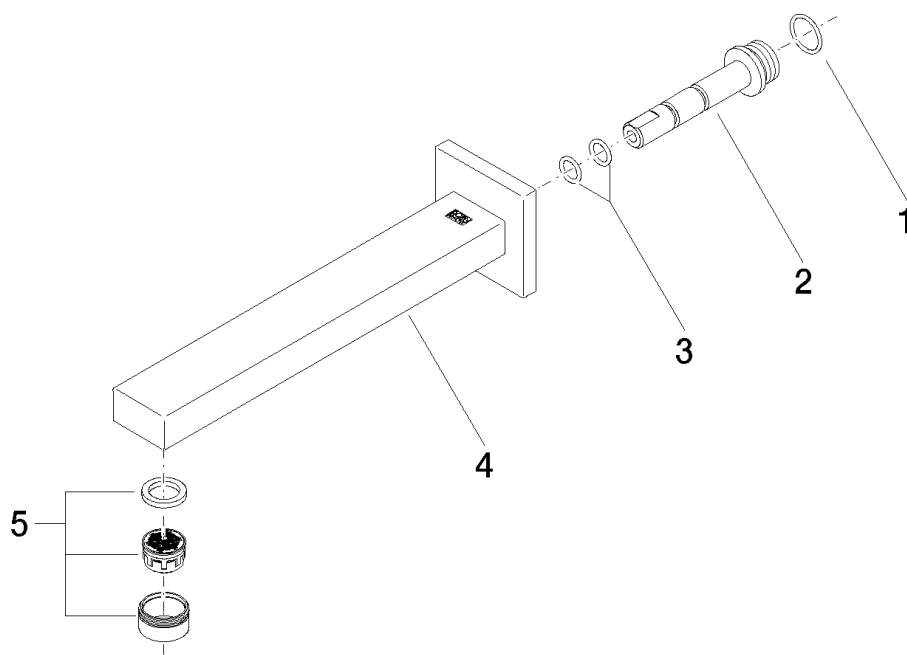

### Produktspezifikationen

- **Ausladung 220 mm**
- Luftsprudler M 24 x 1 – AG
- Durchfluss max. 7 l/min
- bleifrei
- Rosette 60 x 60 mm

### Oberflächen

- chrom 13805980-00
- platin matt 13805980-06

**Explosionszeichnung**

**Bestellmenge**

<b>Nr.</b>	<b>Artikelnummer</b>	<b>Benennung</b>	<b>Verbaumenge</b>
1	09141005390	Dichtung	1
2	09240413590	Nippel	1
3	09141000890	Dichtung	1
4	90116800301ff	Auslauf	1
5	90230102902ff	Luftsprudler	1

### Durchflussdiagramm