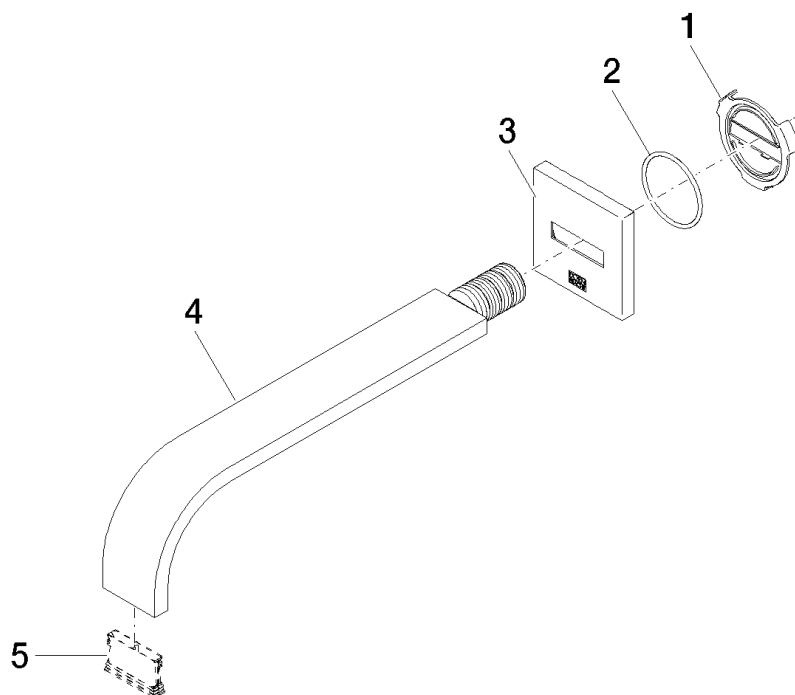

### Produktspezifikationen

- **Ausladung 220 mm**
- starrer Auslauf
- freier Auslauf
- Rosette 60 x 60 mm
- Armaturenhöhe 60 mm

**Explosionszeichnung**

**Bestellmenge**

<b>Nr.</b>	<b>Artikelnummer</b>	<b>Benennung</b>	<b>Verbaumenge</b>
<b>1</b>	09160103090	Aufnahme	1
<b>2</b>	09141011190	Dichtung	1
<b>3</b>	092778036ff	Rosette	1
<b>4</b>	04282217510ff	Auslauf	1
<b>5</b>	0429030400090	Einsatz (optional)	1