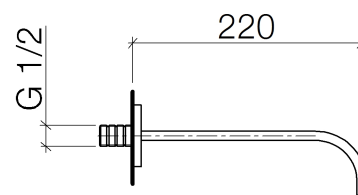

### Produktspezifikationen

- **Ausladung 220 mm**
- starrer Auslauf
- freier Auslauf
- Rosette 60 x 60 mm
- Armaturenhöhe 60 mm

**Explosionszeichnung**

**Bestellmenge**

<b>Nr.</b>	<b>Artikelnummer</b>	<b>Benennung</b>	<b>Verbaumenge</b>
<b>1</b>	09160103090	Aufnahme	1
<b>2</b>	09141011190	Dichtung	1
<b>3</b>	092778036ff	Rosette	1
<b>4</b>	04282217510ff	Auslauf	1
<b>5</b>	0429030400090	Einsatz (optional)	1