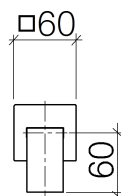

### Produktspezifikationen

- **Ausladung 220 mm**
- starrer Auslauf
- freier Auslauf
- Rosette 60 x 60 mm
- Armaturenhöhe 60 mm

**Explosionszeichnung**

**Bestellmenge**

<b>Nr.</b>	<b>Artikelnummer</b>	<b>Benennung</b>	<b>Verbaumenge</b>
<b>1</b>	09160103090	Aufnahme	1
<b>2</b>	09141011190	Dichtung	1
<b>3</b>	092778036ff	Rosette	1
<b>4</b>	04282217510ff	Auslauf	1
<b>5</b>	0429030400090	Einsatz (optional)	1