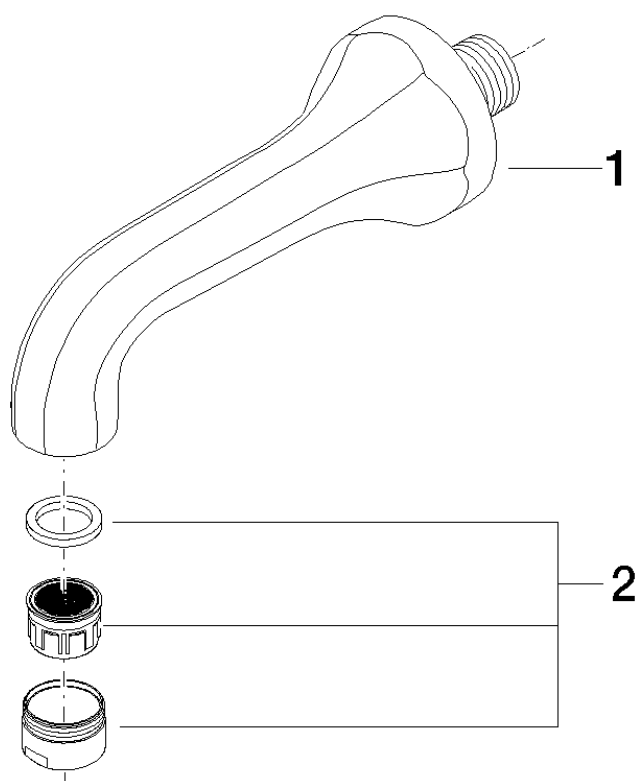

Produktspezifikationen

- Ausladung 170 mm
- Luftsprudler M 28 x 1 – AG

Oberflächen

- | | |
|---------------|-------------|
| • chrom | 13801380-00 |
| • platin matt | 13801380-06 |
| • platin | 13801380-08 |
| • messing | 13801380-09 |

Explosionszeichnung

Bestellmenge

Nr.	Artikelnummer	Benennung	Verbaumenge
1	091136090ff	Auslauf	1
2	90230112100ff	Luftsprudler	1

Durchflussdiagramm