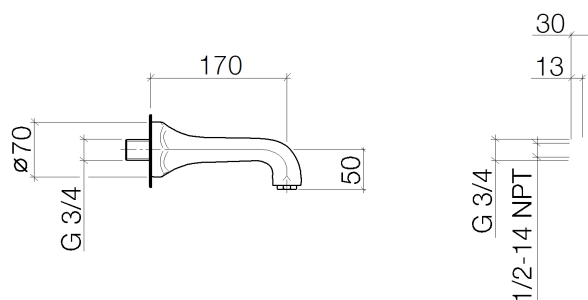

Produktspezifikationen

- Ausladung 170 mm
- Luftsprudler M 28 x 1 – AG

Oberflächen

- | | |
|---------------|-------------|
| • chrom | 13801380-00 |
| • platin matt | 13801380-06 |
| • platin | 13801380-08 |
| • messing | 13801380-09 |

Explosionszeichnung

Bestellmenge

Nr.	Artikelnummer	Benennung	Verbaumenge
1	091136090ff	Auslauf	1
2	90230112100ff	Luftsprudler	1

Durchflussdiagramm