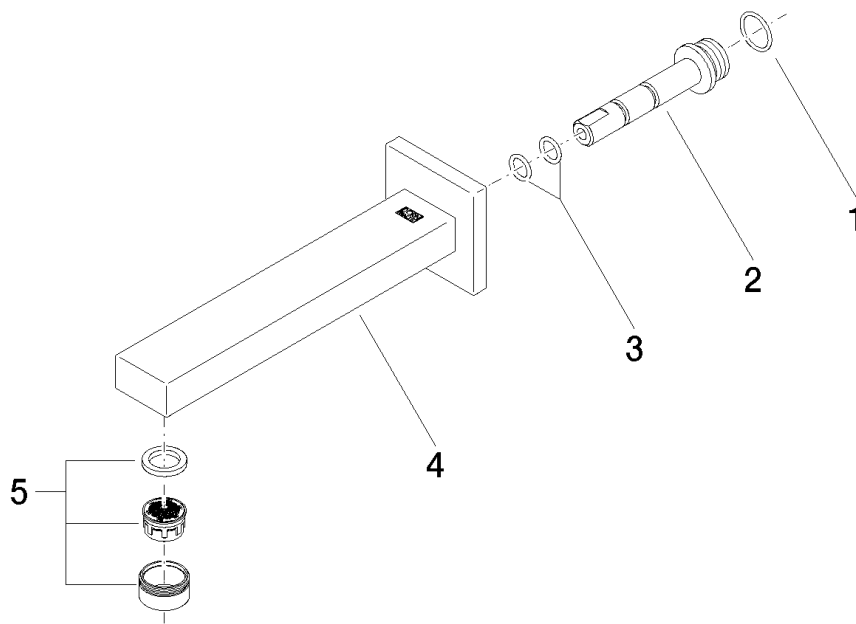

### Produktspezifikationen

- **Ausladung 185 mm**
- Luftsprudler M 24 x 1 – AG
- Durchfluss max. 7 l/min
- bleifrei
- Rosette 60 x 60 mm

### Oberflächen

- chrom 13800980-00
- platin matt 13800980-06

**Explosionszeichnung**

**Bestellmenge**

<b>Nr.</b>	<b>Artikelnummer</b>	<b>Benennung</b>	<b>Verbaumenge</b>
1	09141005390	Dichtung	1
2	09240413590	Nippel	1
3	09141000890	Dichtung	2
4	90116800400ff	Auslauf	1
5	90230102902ff	Luftsprudler	1

### Durchflussdiagramm