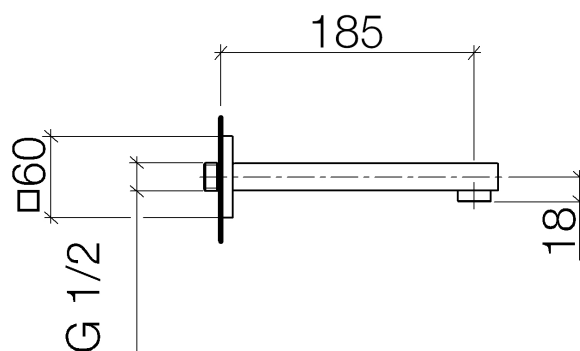

### Produktspezifikationen

- **Ausladung 185 mm**
- Luftsprudler M 24 x 1 – AG
- Durchfluss max. 7 l/min
- bleifrei
- Rosette 60 x 60 mm

### Oberflächen

- chrom 13800980-00
- platin matt 13800980-06

**Explosionszeichnung**

**Bestellmenge**

<b>Nr.</b>	<b>Artikelnummer</b>	<b>Benennung</b>	<b>Verbaumenge</b>
1	09141005390	Dichtung	1
2	09240413590	Nippel	1
3	09141000890	Dichtung	2
4	90116800400ff	Auslauf	1
5	90230102902ff	Luftsprudler	1