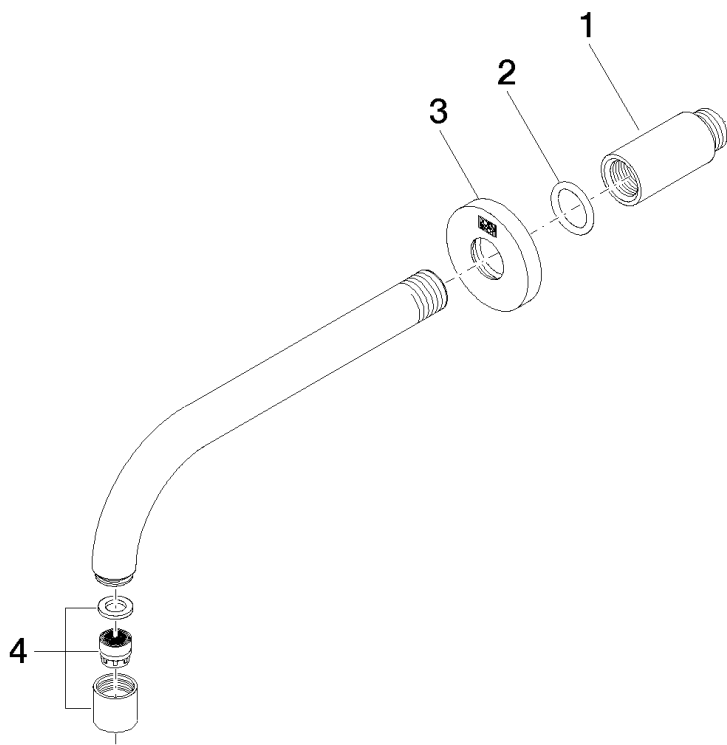

Produktspezifikationen

- **Ausladung 190 mm**
- starrer Auslauf
- runder luftangereicherter Strahl
- Bohrungsdurchmesser 40 mm
- Rosette Ø 60 mm
- Anschluss 1/2"
- Steckanschluss-Montage
- Durchfluss max. 7 l/min
- bleifrei

Lieferbar ab 2. Quartal 2017.

Bad & Spa

Touchfree Waschtisch-Wand-Auslauf ohne Ablaufgarnitur

Artikelnummer: 13800882

Oberflächen

- chrom 13800882-00

Explosionszeichnung

Bestellmenge

Nr.	Artikelnummer	Benennung	Verbaumenge
1	0924030811090	Verlaengerung	1
2	09141002690	Dichtung	1
3	092722503ff	Rosette	1
4	90230101900ff	Luftsprudler	1

Durchflussdiagramm