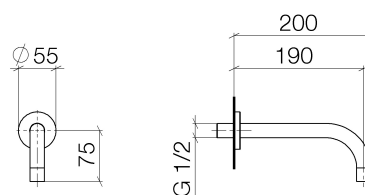

Produktspezifikationen

- **Ausladung 190 mm**
- starrer Auslauf
- runder luftangereicherter Strahl
- Bohrungsdurchmesser 40 mm
- Rosette Ø 60 mm
- Anschluss 1/2"
- Steckanschluss-Montage
- Durchfluss max. 7 l/min
- bleifrei

Lieferbar ab 2. Quartal 2017.

Bad & Spa

Touchfree Waschtisch-Wand-Auslauf ohne Ablaufgarnitur

Artikelnummer: 13800882

Oberflächen

- chrom 13800882-00

Explosionszeichnung

Bestellmenge

Nr.	Artikelnummer	Benennung	Verbaumenge
1	0924030811090	Verlaengerung	1
2	09141002690	Dichtung	1
3	092722503ff	Rosette	1
4	90230101900ff	Luftsprudler	1

Durchflussdiagramm