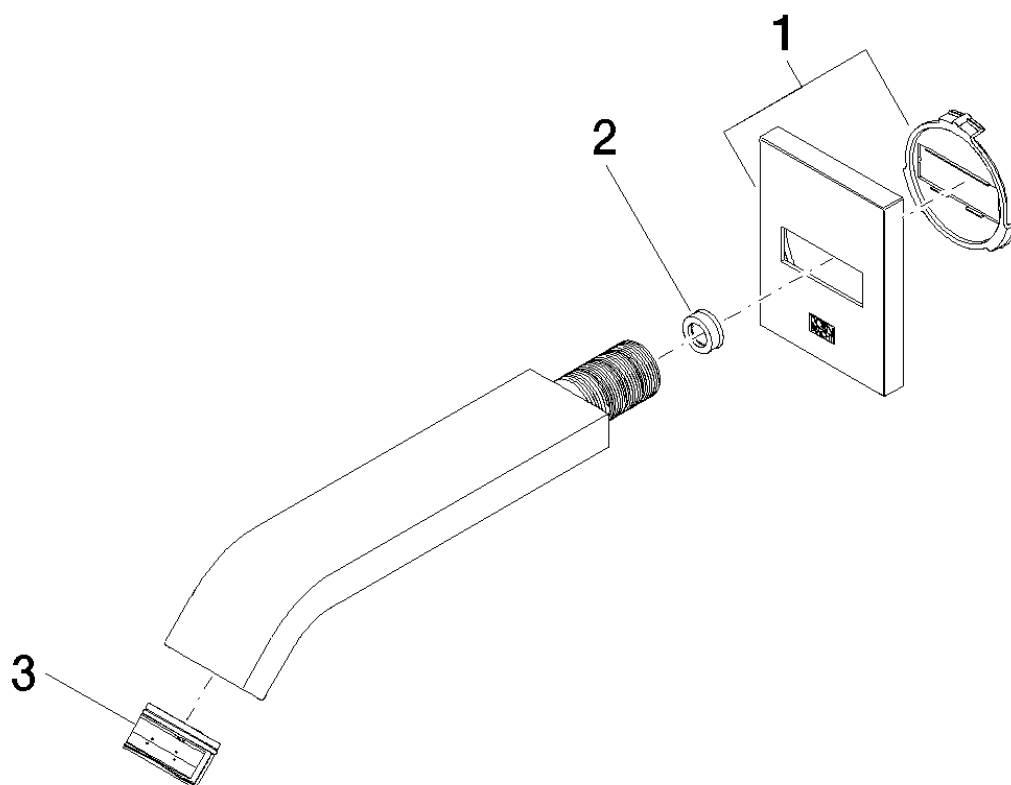

Touchfree Waschtisch-Wand-Auslauf 170mm ohne Ablaufgarnitur
Artikelnummer: 13800670

Explosionszeichnung

Touchfree Waschtisch-Wand-Auslauf 170mm ohne Ablaufgarnitur

Artikelnummer: 13800670

Bestellmenge

Nr.	Artikelnummer	Benennung	Verbaumenge
1	90276700500ff	Rosette	1
2	09230107990	Durchflussbegrenzer	1
3	9029030450090	Luftsprudler	1

Durchflussdiagramm