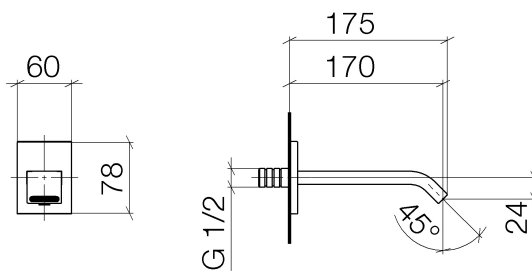

Touchfree Waschtisch-Wand-Auslauf 170mm ohne Ablaufgarnitur
Artikelnummer: 13800670

Explosionszeichnung

Touchfree Waschtisch-Wand-Auslauf 170mm ohne Ablaufgarnitur

Artikelnummer: 13800670

Bestellmenge

Nr.	Artikelnummer	Benennung	Verbaumenge
1	90276700500ff	Rosette	1
2	09230107990	Durchflussbegrenzer	1
3	9029030450090	Luftsprudler	1

Durchflussdiagramm