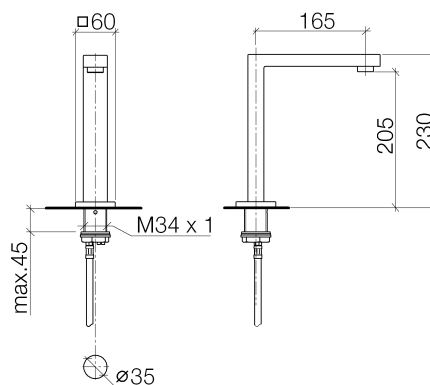

Produktspezifikationen

- **Ausladung 165 mm**
- Luftsprudler M 24 x 1 – AG
- Armaturenhöhe 230 mm
- Höhe bis Luftsprudler 205 mm
- Bohrungsdurchmesser 35 mm
- 2x Druckschlauch M 10 x 1 eingeschraubt mit 1/2" Überwurfmutter
- Durchfluss max. 7 l/min
- bleifrei
- Rosette 60 x 60 mm
- 1x Stopfen M 10

Oberflächen

- | | |
|---------------|-------------|
| • chrom | 13721980-00 |
| • platin matt | 13721980-06 |

Explosionszeichnung

Bestellmenge

Nr.	Artikelnummer	Benennung	Verbaumenge
1	90110619205ff	Auslauf	1
2	90230102902ff	Luftsprudler	1
3	092768002ff	Rosette	1
4	09300110290	Huelse	1
5	09311103690	Stift	1
6	0431200461092	Set	1
7	0430040190090	Schlauch	2
8	0423100440090	Befestigungssatz	1

Durchflussdiagramm