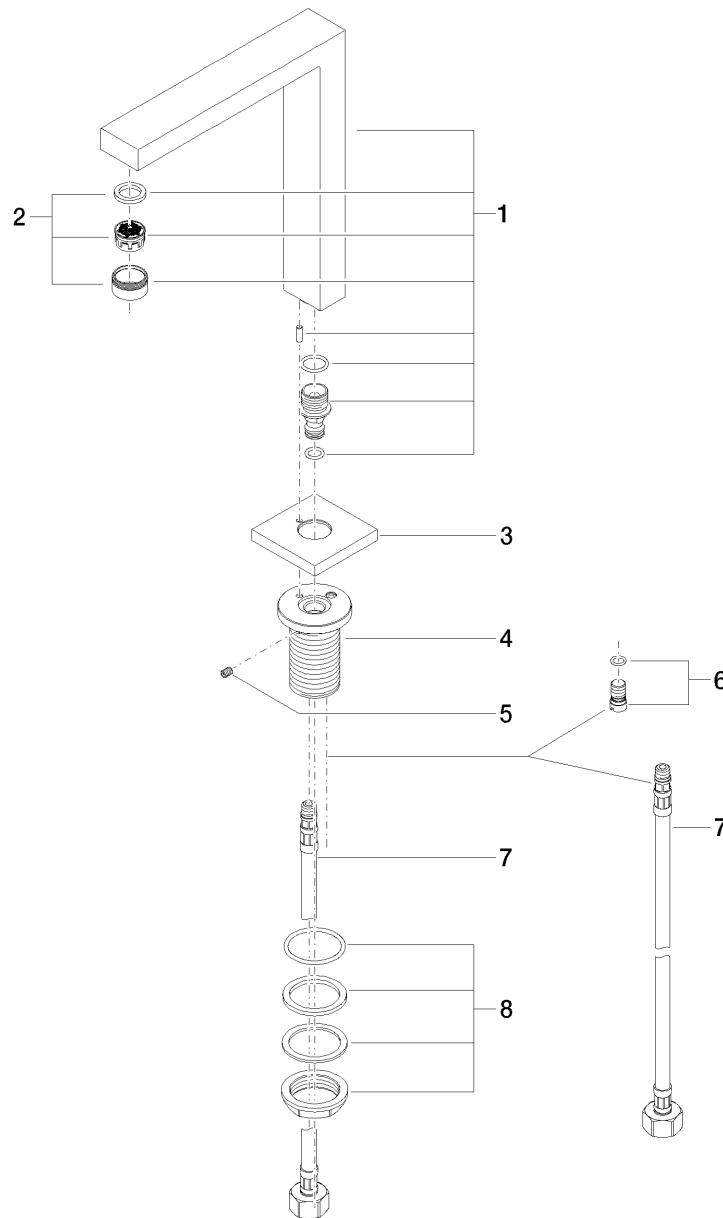

Produktspezifikationen

- **Ausladung 165 mm**
- Luftsprudler M 24 x 1 – AG
- Armaturenhöhe 230 mm
- Höhe bis Luftsprudler 205 mm
- Bohrungsdurchmesser 35 mm
- 2x Druckschlauch M 10 x 1 eingeschraubt mit 1/2" Überwurfmutter
- Durchfluss max. 7 l/min
- bleifrei
- Rosette 60 x 60 mm
- 1x Stopfen M 10

Oberflächen

- | | |
|---------------|-------------|
| • chrom | 13721980-00 |
| • platin matt | 13721980-06 |

Explosionszeichnung

Bestellmenge

Nr.	Artikelnummer	Benennung	Verbaumenge
1	90110619205ff	Auslauf	1
2	90230102902ff	Luftsprudler	1
3	092768002ff	Rosette	1
4	09300110290	Huelse	1
5	09311103690	Stift	1
6	0431200461092	Set	1
7	0430040190090	Schlauch	2
8	0423100440090	Befestigungssatz	1

Durchflussdiagramm