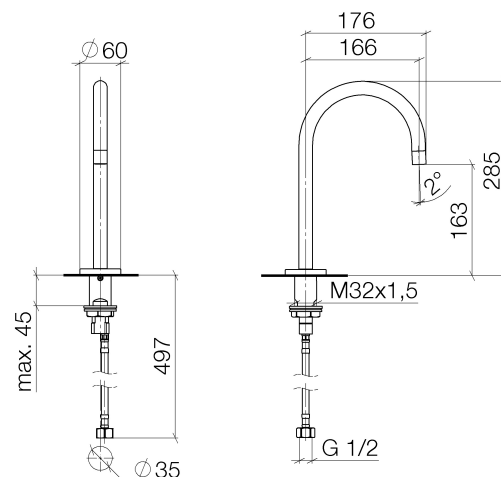

### Produktspezifikationen

- Ausladung 166 mm
- schwenkbarer Auslauf 360°
- runder luftangereicherter Strahl
- Armaturenhöhe 285 mm
- Höhe bis Luftsprudler 163 mm
- Bohrungsdurchmesser 35 mm
- Rosette Ø 60 mm
- 2x Druckschlauch M 10 x 1 eingeschraubt, dichtheitsgeprüft
- Anschluss 1/2"
- Durchfluss max. 7 l/min
- bleifrei

**Lieferbar ab 2. Quartal 2017.**

Bad & Spa

**Touchfree Waschtisch-Stand-Auslauf ohne Ablaufgarnitur**

Artikelnummer: 13716882

**Oberflächen**

- chrom 13716882-00

**Explosionszeichnung**

**Bestellmenge**

<b>Nr.</b>	<b>Artikelnummer</b>	<b>Benennung</b>	<b>Verbaumenge</b>
1	90282231900ff	Auslauf	1
2	092789114ff	Rosette	1
3	09303003790	Schraube	1
4	09302202790	Anschluss	1
5	09141013090	Dichtung	1
6	0911100551090	Anschluss	1
7	09141006090	Dichtung	1
8	09312006590	Stopfen	1
9	0430040640090	Schlauch	1
10	0423100090190	Befestigungssatz	1