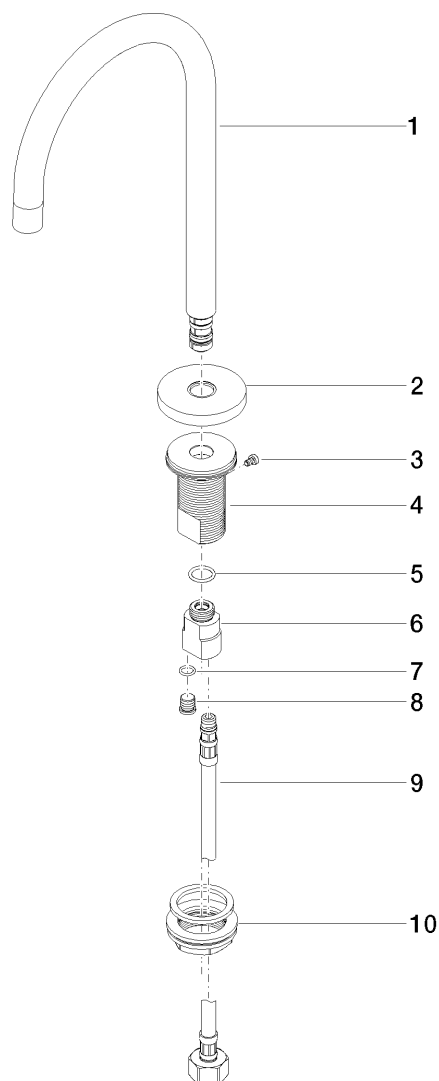

### Produktspezifikationen

- Ausladung 166 mm
- schwenkbarer Auslauf 360°
- runder luftangereicherter Strahl
- Armaturenhöhe 285 mm
- Höhe bis Luftsprudler 163 mm
- Bohrungsdurchmesser 35 mm
- Rosette Ø 60 mm
- 2x Druckschlauch M 10 x 1 eingeschraubt, dichtheitsgeprüft
- Anschluss 1/2"
- Durchfluss max. 7 l/min
- bleifrei

**Lieferbar ab 2. Quartal 2017.**

Bad & Spa

**Touchfree Waschtisch-Stand-Auslauf ohne Ablaufgarnitur**

Artikelnummer: 13716882

**Oberflächen**

- chrom 13716882-00

**Explosionszeichnung**

**Bestellmenge**

<b>Nr.</b>	<b>Artikelnummer</b>	<b>Benennung</b>	<b>Verbaumenge</b>
1	90282231900ff	Auslauf	1
2	092789114ff	Rosette	1
3	09303003790	Schraube	1
4	09302202790	Anschluss	1
5	09141013090	Dichtung	1
6	0911100551090	Anschluss	1
7	09141006090	Dichtung	1
8	09312006590	Stopfen	1
9	0430040640090	Schlauch	1
10	0423100090190	Befestigungssatz	1

### Durchflussdiagramm