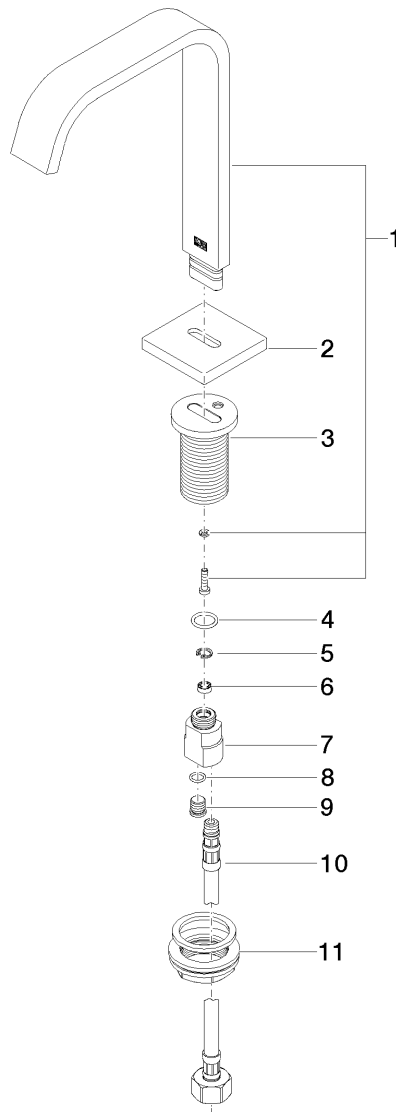

Touchfree Waschtisch-Stand-Auslauf 165mm ohne Ablaufgarnitur
Artikelnummer: 13716670

Explosionszeichnung

Touchfree Waschtisch-Stand-Auslauf 165mm ohne Ablaufgarnitur

Artikelnummer: 13716670

Bestellmenge

Nr.	Artikelnummer	Benennung	Verbaumenge
1	90282226700ff	Auslauf	1
2	092778034ff	Rosette	1
3	0911100541090	Anschluss	1
4	09141013090	Dichtung	1
5	09160101690	Ring	1
6	09230103390	Durchflussbegrenzer	1
7	0911100551090	Anschluss	1
8	09141006090	Dichtung	1
9	09312006590	Stopfen	1
10	0430040190090	Schlauch	1
11	0423100090190	Befestigungssatz	1

Durchflussdiagramm