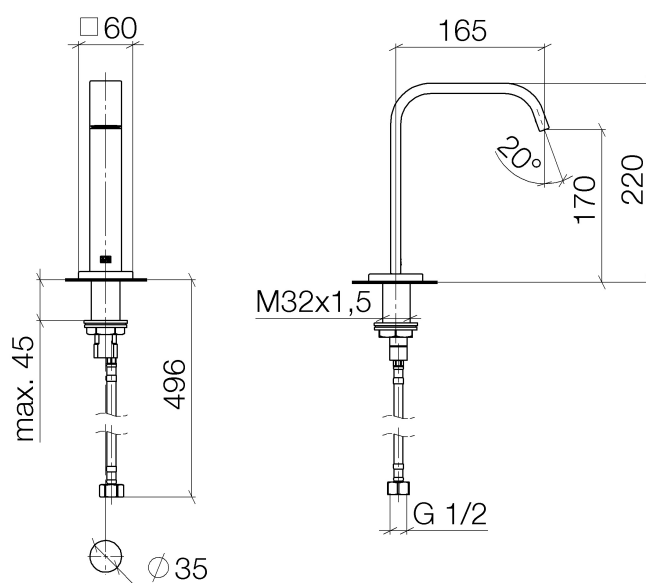

Touchfree Waschtisch-Stand-Auslauf 165mm ohne Ablaufgarnitur
Artikelnummer: 13716670

Explosionszeichnung

Touchfree Waschtisch-Stand-Auslauf 165mm ohne Ablaufgarnitur

Artikelnummer: 13716670

Bestellmenge

Nr.	Artikelnummer	Benennung	Verbaumenge
1	90282226700ff	Auslauf	1
2	092778034ff	Rosette	1
3	0911100541090	Anschluss	1
4	09141013090	Dichtung	1
5	09160101690	Ring	1
6	09230103390	Durchflussbegrenzer	1
7	0911100551090	Anschluss	1
8	09141006090	Dichtung	1
9	09312006590	Stopfen	1
10	0430040190090	Schlauch	1
11	0423100090190	Befestigungssatz	1

Durchflussdiagramm