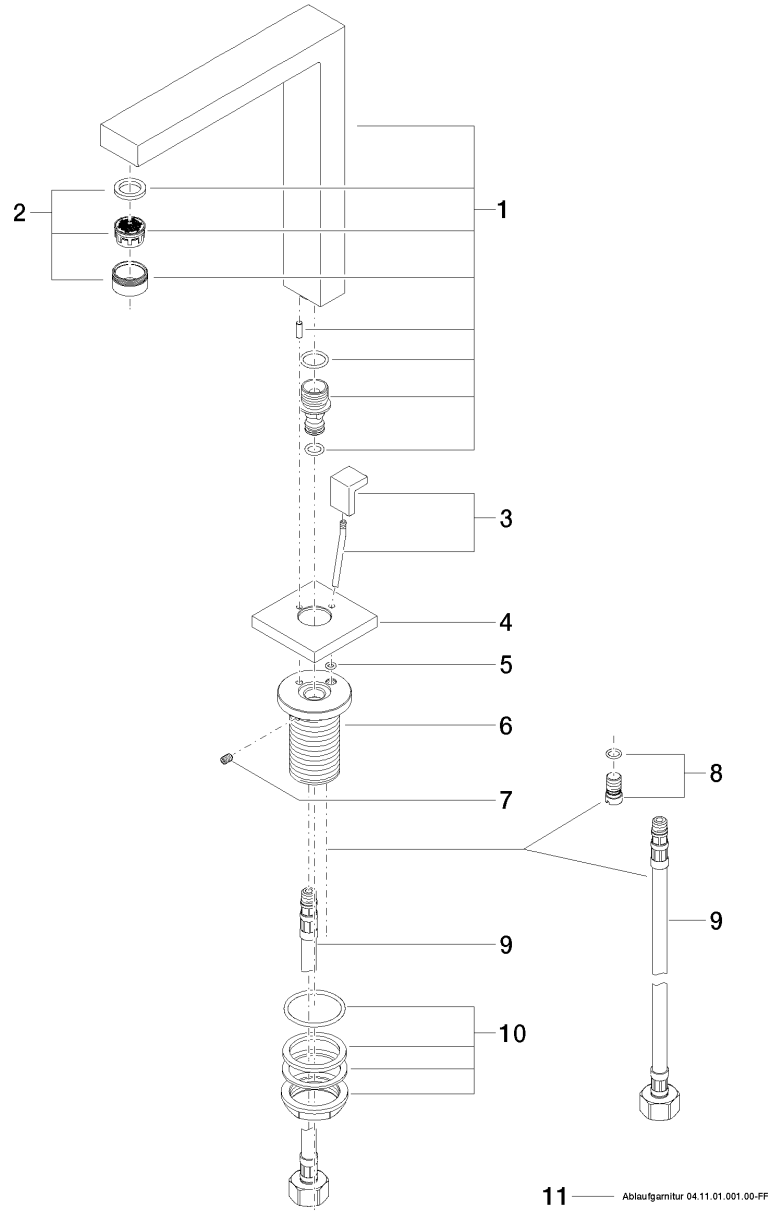

Produktspezifikationen

- **Ausladung 165 mm**
- Luftsprudler M 24 x 1 – AG
- Armaturenhöhe 230 mm
- Höhe bis Luftsprudler 205 mm
- Bohrungsdurchmesser 35 mm
- 2x Druckschlauch M 10 x 1 eingeschraubt mit 1/2" Überwurfmutter
- **Ablaufgarnitur 1 1/4"**
- Durchfluss max. 7 l/min
- bleifrei
- Rosette 60 x 60 mm
- 1x Stopfen M 10

Oberflächen

- | | |
|---------------|-------------|
| • chrom | 13713980-00 |
| • platin matt | 13713980-06 |

Explosionszeichnung

Bestellmenge

Nr.	Artikelnummer	Benennung	Verbaumenge
1	90110619205ff	Auslauf	1
2	90230102902ff	Luftsprudler	1
3	04310905900ff	Zugstange	1
4	092768001ff	Rosette	1
5	09141016690	Dichtung	1
6	09300110290	Huelse	1
7	09311103690	Stift	1
8	0431200461092	Set	1
9	0430040190090	Schlauch	2
10	0423100440090	Befestigungssatz	1
11	04110100100ff	Ablaufgarnitur	1

Durchflussdiagramm