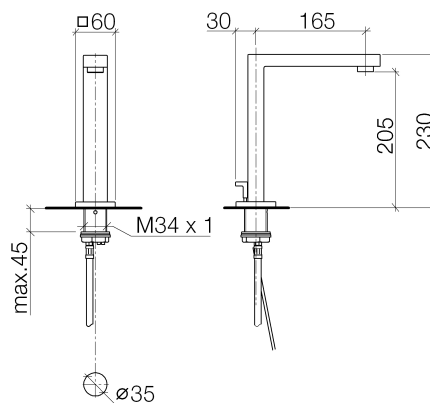

Produktspezifikationen

- **Ausladung 165 mm**
- Luftsprudler M 24 x 1 – AG
- Armaturenhöhe 230 mm
- Höhe bis Luftsprudler 205 mm
- Bohrungsdurchmesser 35 mm
- 2x Druckschlauch M 10 x 1 eingeschraubt mit 1/2" Überwurfmutter
- **Ablaufgarnitur 1 1/4"**
- Durchfluss max. 7 l/min
- bleifrei
- Rosette 60 x 60 mm
- 1x Stopfen M 10

Oberflächen

- | | |
|---------------|-------------|
| • chrom | 13713980-00 |
| • platin matt | 13713980-06 |

Explosionszeichnung

Bestellmenge

Nr.	Artikelnummer	Benennung	Verbaumenge
1	90110619205ff	Auslauf	1
2	90230102902ff	Luftsprudler	1
3	04310905900ff	Zugstange	1
4	092768001ff	Rosette	1
5	09141016690	Dichtung	1
6	09300110290	Huelse	1
7	09311103690	Stift	1
8	0431200461092	Set	1
9	0430040190090	Schlauch	2
10	0423100440090	Befestigungssatz	1
11	04110100100ff	Ablaufgarnitur	1

Durchflussdiagramm