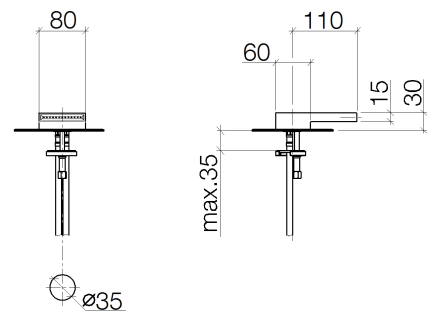

Produktspezifikationen

- **Ausladung 110 mm**
- starrer Auslauf
- Strahlregler 12 x 75 mm
- Armaturenhöhe 30 mm
- Höhe bis Luftsprudler 15 mm
- Bohrungsdurchmesser 35 mm
- 2x Druckschlauch M 10 x 1 eingeschraubt
- 2x Quetschverschraubung
- Ablaufgarnitur 1 1/4"
- Durchfluss max. 5 l/min
- bleifrei

Oberflächen

- | | |
|---------------|-------------|
| • chrom | 13710740-00 |
| • platin matt | 13710740-06 |

Explosionszeichnung

Bestellmenge

Nr.	Artikelnummer	Benennung	Verbaumenge
1	091174030ff	Auslauf	1
2	9029030650090	Einsatz	1
3	09160101690	Ring	1
4	09230103390	Durchflussbegrenzer	1
5	09141010090	Dichtung	1
6	09111009390	Anschluss	1
7	0430040160090	Schlauch	2
8	0430110387490	Befestigungssatz	1
9	09311101190	Stift	1
10	09141006090	Dichtung	1
11	09312006590	Stopfen	1
12	04233004000ff	Verschraubung	2
13	10125970ff	Ablaufgarnitur	1

Durchflussdiagramm