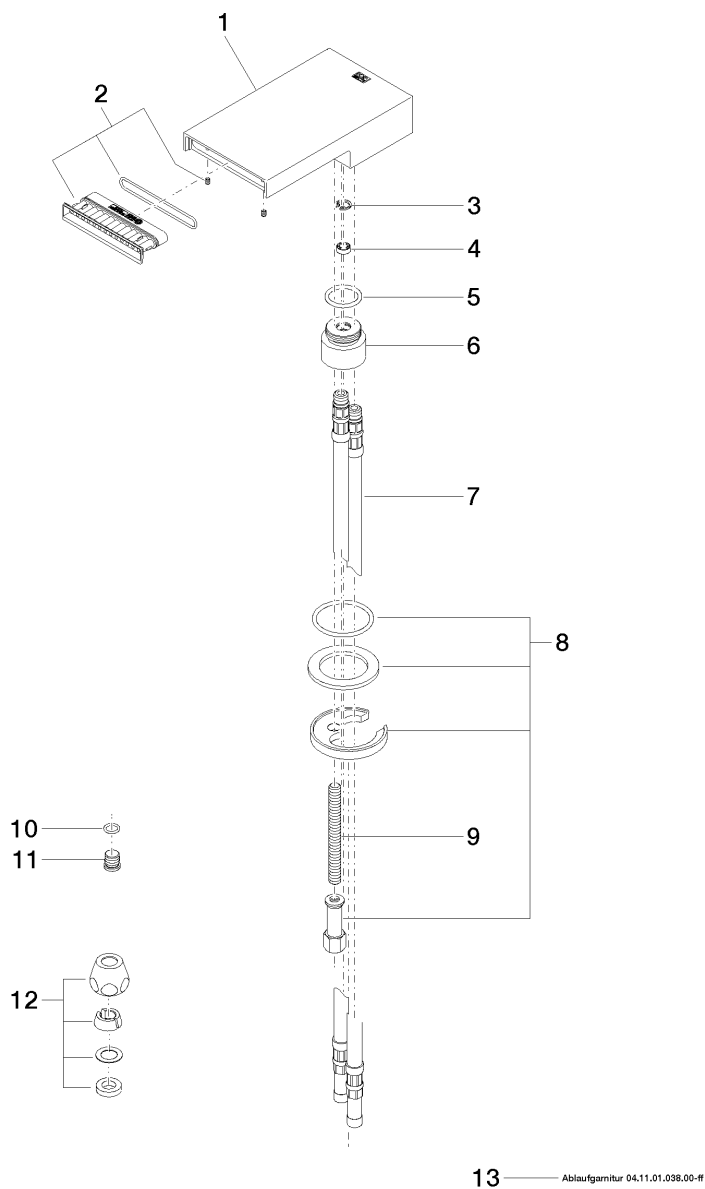

Produktspezifikationen

- **Ausladung 110 mm**
- starrer Auslauf
- Strahlregler 12 x 75 mm
- Armaturenhöhe 30 mm
- Höhe bis Luftsprudler 15 mm
- Bohrungsdurchmesser 35 mm
- 2x Druckschlauch M 10 x 1 eingeschraubt
- 2x Quetschverschraubung
- Ablaufgarnitur 1 1/4"
- Durchfluss max. 5 l/min
- bleifrei

Oberflächen

- | | |
|---------------|-------------|
| • chrom | 13710740-00 |
| • platin matt | 13710740-06 |

Explosionszeichnung

Bestellmenge

Nr.	Artikelnummer	Benennung	Verbaumenge
1	091174030ff	Auslauf	1
2	9029030650090	Einsatz	1
3	09160101690	Ring	1
4	09230103390	Durchflussbegrenzer	1
5	09141010090	Dichtung	1
6	09111009390	Anschluss	1
7	0430040160090	Schlauch	2
8	0430110387490	Befestigungssatz	1
9	09311101190	Stift	1
10	09141006090	Dichtung	1
11	09312006590	Stopfen	1
12	04233004000ff	Verschraubung	2
13	10125970ff	Ablaufgarnitur	1

Durchflussdiagramm