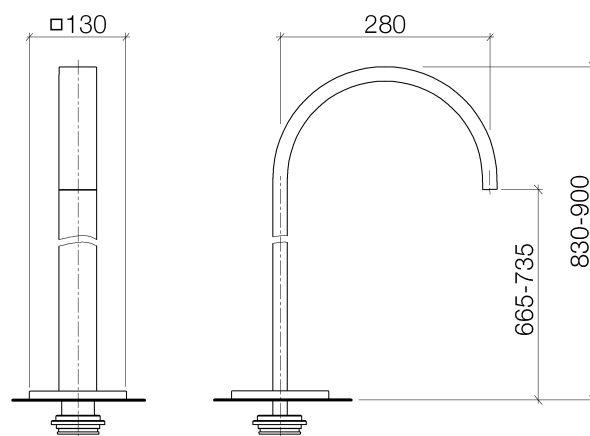

Produktspezifikationen

- **Ausladung 280 mm**
- starrer Auslauf
- freier Auslauf
- Armaturenhöhe 830 – 900 mm
- Höhe bis Luftsprudler 665 – 735 mm
- Abdeckplatte 130 x 130 mm

Oberflächen

- | | |
|---------------|-------------|
| • chrom | 13672780-00 |
| • platin matt | 13672780-06 |
| • platin | 13672780-08 |
| • Cyprum | 13672780-49 |

Benötigtes Zubehör

- Bodenbefestigung; 3594597090

Explosionszeichnung

Bestellmenge

Nr.	Artikelnummer	Benennung	Verbaumenge
1	04282218300ff	Auslauf	1
2	09141008490	Dichtung	1
3	092778022ff	Rosette	1
4	09140310690	Dichtung	1