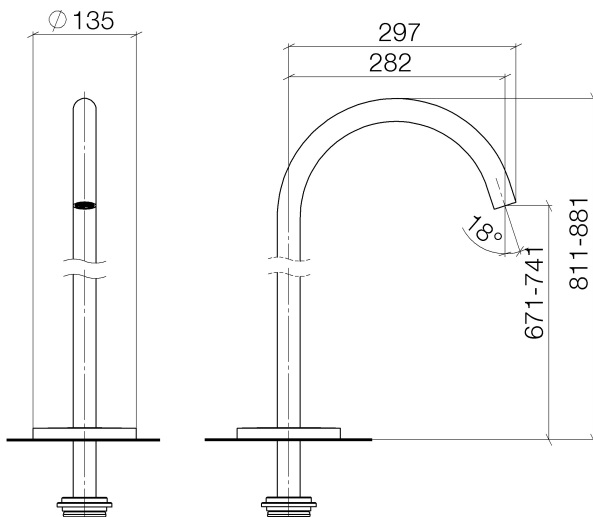

Badewanne - Meta

Wannenauslauf ohne Umstellung für freistehende Montage - schwarz matt

Artikelnummer: 13 672 661-33

- Ausladung 282 mm
- runder Normalstrahl
- Höhe gesamt 811 - 881 mm
- Höhe bis Luftsprudler 671 - 741 mm
- Schubrosetten Ø 135 mm
- Durchfluss max. 28,6 l/min bei 3 bar Fließdruck

schwarz matt

Zu diesem Artikel wird Zubehör benötigt.

Maßzeichnung

Alle Angaben in mm / inch = mm x 0,0394

Badewanne - Meta

Wannenauslauf ohne Umstellung für freistehende Montage - schwarz matt

Artikelnummer: 13 672 661-33

Wannenauslauf ohne Umstellung für freistehende Montage - schwarz matt

Artikelnummer: 13 672 661-33

Benötigtes Zubehör

35 945 970 90

UP-Bodenbefestigung -