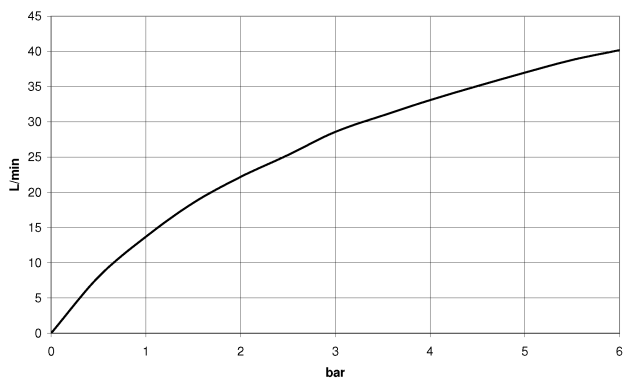

Badewanne - Meta

Wannenauslauf ohne Umstellung für freistehende Montage - schwarz matt

Artikelnummer: 13 672 661-33

Durchflussdiagramm

Weitere Oberflächenvarianten

chrom

13 672 661-00

platin matt

13 672 661-06

Weitere Oberflächen auf Anfrage (x-tra Service)