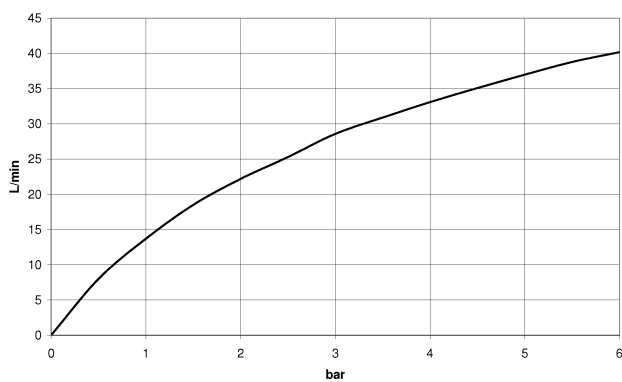

Badewanne - Meta

Wannenauslauf ohne Umstellung für freistehende Montage - platin matt

Artikelnummer: 13 672 661-06

Durchflussdiagramm

Weitere Oberflächenvarianten

chrom

13 672 661-00

schwarz matt

13 672 661-33

Weitere Oberflächen auf Anfrage (x-tra Service)