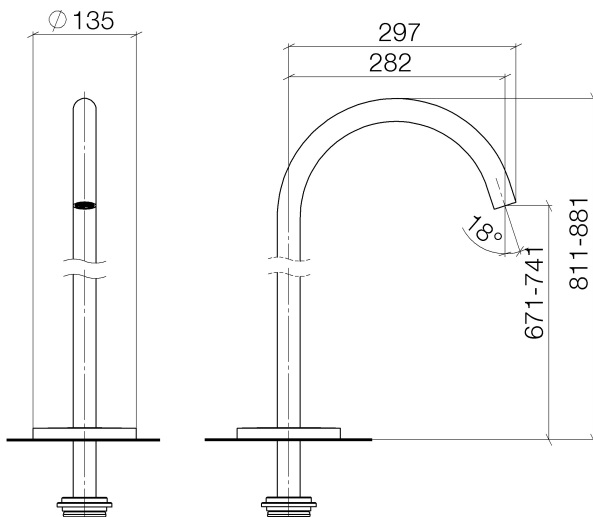

Badewanne - Meta

Wannenauslauf ohne Umstellung für freistehende Montage - platin matt

Artikelnummer: 13 672 661-06

- Ausladung 282 mm
- runder Normalstrahl
- Höhe gesamt 811 - 881 mm
- Höhe bis Luftsprudler 671 - 741 mm
- Schubrosetten Ø 135 mm
- Durchfluss max. 28,6 l/min bei 3 bar Fließdruck

platin matt

Zu diesem Artikel wird Zubehör benötigt.

Maßzeichnung

Alle Angaben in mm / inch = mm x 0,0394

Badewanne - Meta

Wannenauslauf ohne Umstellung für freistehende Montage - platin matt

Artikelnummer: 13 672 661-06

Durchflussdiagramm

Weitere Oberflächenvarianten

chrom

13 672 661-00

schwarz matt

13 672 661-33

Weitere Oberflächen auf Anfrage (x-tra Service)

Badewanne - Meta

Wannenauslauf ohne Umstellung für freistehende Montage - platin matt

Artikelnummer: 13 672 661-06

Benötigtes Zubehör

35 945 970 90

UP-Bodenbefestigung -