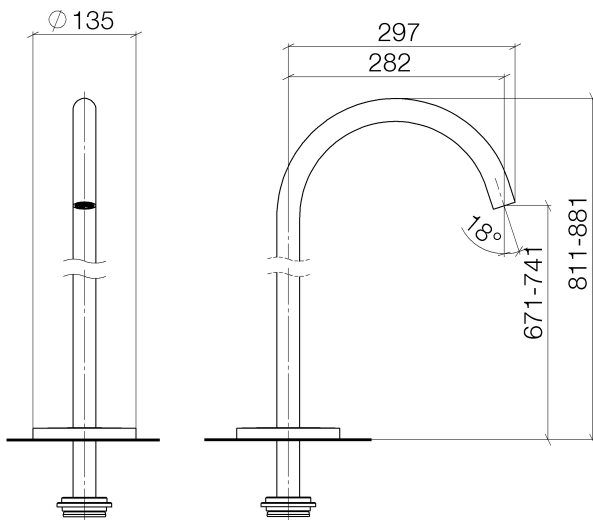

Badewanne - Meta

Wannenauslauf ohne Umstellung für freistehende Montage - chrom

Artikelnummer: 13 672 661-00

- Ausladung 282 mm
- runder Normalstrahl
- Höhe gesamt 811 - 881 mm
- Höhe bis Luftsprudler 671 - 741 mm
- Schubrosetten Ø 135 mm
- Durchfluss max. 28,6 l/min bei 3 bar Fließdruck

chrom

Zu diesem Artikel wird Zubehör benötigt.

Maßzeichnung

Alle Angaben in mm / inch = mm x 0,0394

Badewanne - Meta

Wannenauslauf ohne Umstellung für freistehende Montage - chrom

Artikelnummer: 13 672 661-00

Wannenauslauf ohne Umstellung für freistehende Montage - chrom

Artikelnummer: 13 672 661-00

Benötigtes Zubehör

35 945 970 90

UP-Bodenbefestigung -