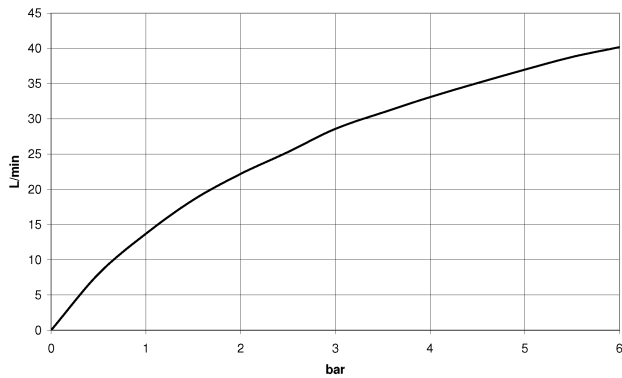

Badewanne - Meta

Wannenauslauf ohne Umstellung für freistehende Montage - chrom

Artikelnummer: 13 672 661-00

Durchflussdiagramm

Weitere Oberflächenvarianten

13 672 661-06

13 672 661-33

Weitere Oberflächen auf Anfrage (x-tra Service)