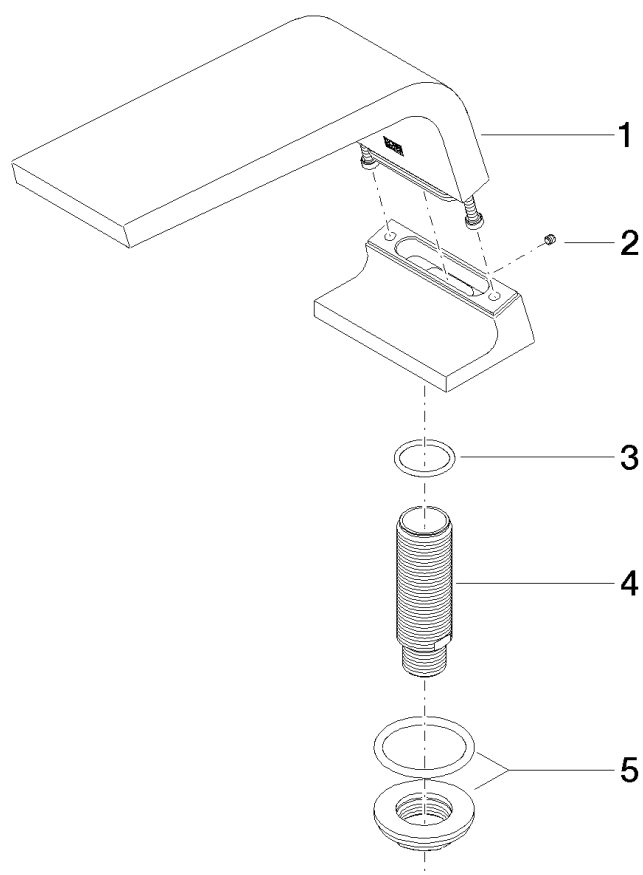

### Produktspezifikationen

- **Ausladung 200 mm**
- starrer Auslauf
- freier Auslauf
- Strahlmatte 73 x 33 mm
- Armaturenhöhe 125 mm
- Höhe bis Luftsprudler 108 mm
- Bohrungsdurchmesser 35 mm
- Standmontage

### Oberflächen

- chrom 13612705-00
- platin matt 13612705-06

**Explosionszeichnung**

**Bestellmenge**

<b>Nr.</b>	<b>Artikelnummer</b>	<b>Benennung</b>	<b>Verbaumenge</b>
<b>1</b>	90117000700ff	Auslauf	1
<b>2</b>	09311109990	Stift	1
<b>3</b>	09141000990	Dichtung	1
<b>4</b>	09300111790	Anschluss	1
<b>5</b>	0423100040390	Befestigungssatz	1

### Durchflussdiagramm