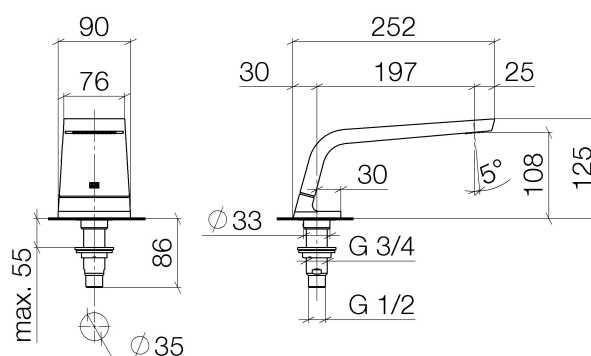

### Produktspezifikationen

- **Ausladung 200 mm**
- starrer Auslauf
- freier Auslauf
- Strahlmatte 73 x 33 mm
- Armaturenhöhe 125 mm
- Höhe bis Luftsprudler 108 mm
- Bohrungsdurchmesser 35 mm
- Standmontage

### Oberflächen

- chrom 13612705-00
- platin matt 13612705-06

**Explosionszeichnung**

**Bestellmenge**

<b>Nr.</b>	<b>Artikelnummer</b>	<b>Benennung</b>	<b>Verbaumenge</b>
<b>1</b>	90117000700ff	Auslauf	1
<b>2</b>	09311109990	Stift	1
<b>3</b>	09141000990	Dichtung	1
<b>4</b>	09300111790	Anschluss	1
<b>5</b>	0423100040390	Befestigungssatz	1