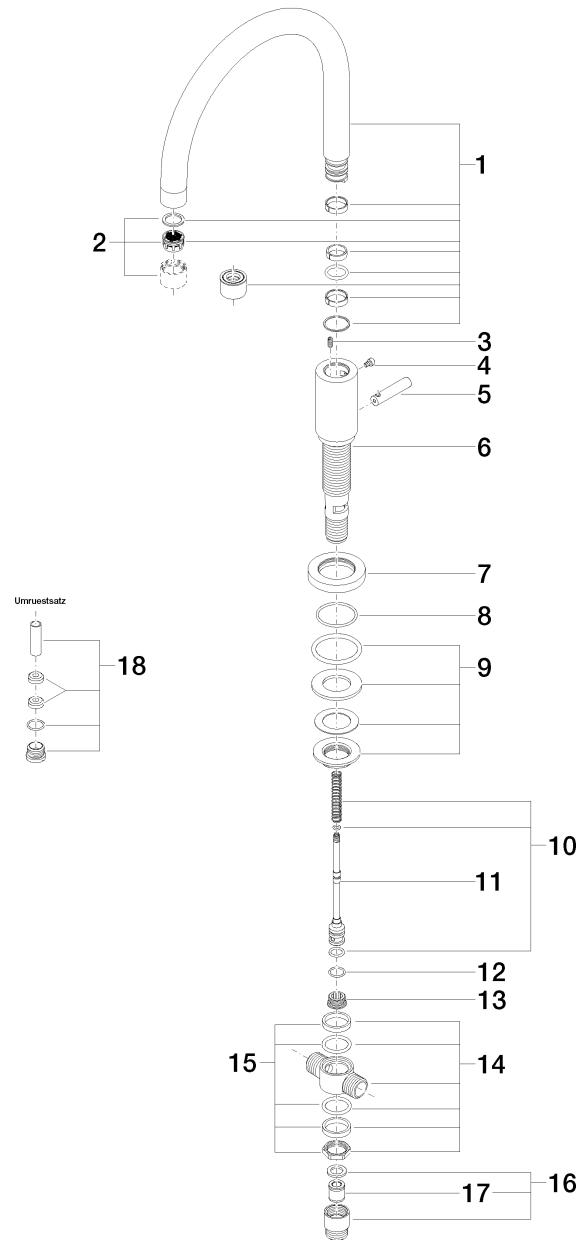

Tara. (Tara Refinement) Wanneneinlauf 220mm, 1/2" mit automatischer Umstellung

Artikelnummer: 13512892

Tara. (Tara Refinement) Wanneneinlauf 220mm, 1/2" mit automatischer Umstellung

Artikelnummer: 13512892

Explosionszeichnung

Tara. (Tara Refinement) Wanneneinlauf 220mm, 1/2" mit automatischer Umstellung

Artikelnummer: 13512892

Bestellmenge

Nr.	Artikelnummer	Benennung	Verbaumenge
1	90282221800ff	Auslauf	1
2	90230102400ff	Luftsprudler	1
3	09311106190	Stift	1
4	09303003190	Schraube	1
5	092033030ff	Griff	1
6	04111006900ff	Anschluss	1
7	092810016ff	Rosette	1
8	09141013490	Dichtung	1
9	0423100040390	Befestigungssatz	1
10	9016020040090	Feder	1
11	04310903000ff	Zugstange	1
12	09141002190	Dichtung	1
13	09240408190	Nippel	1
14	0417110201090	Verteiler	1
15	9023100120090	Dichtungssatz	1
16	0424030240190	Nippel	1
17	09230104090	Rueckflussverhinderer	1
18	9028220100090	Umruestsatz	1