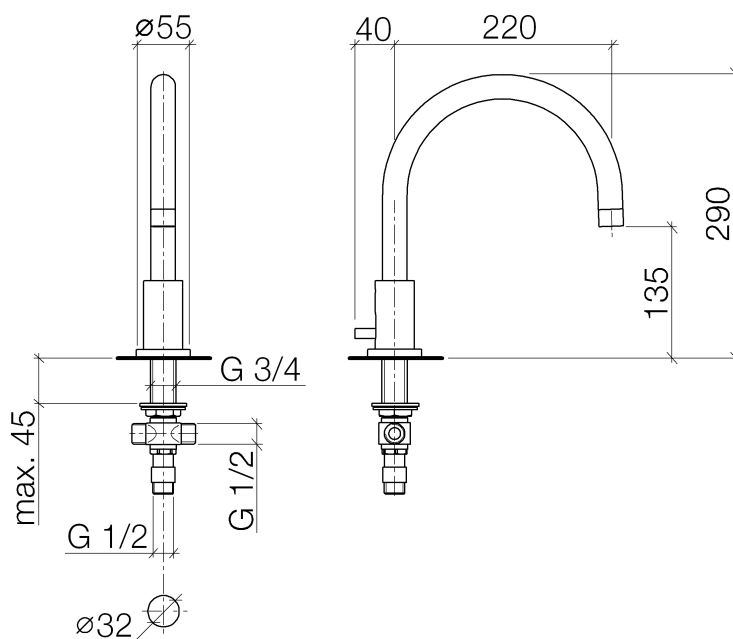

Tara. (Tara Refinement) Wanneneinlauf 220mm, 1/2" mit automatischer Umstellung

Artikelnummer: 13512892

Tara. (Tara Refinement) Wanneneinlauf 220mm, 1/2" mit automatischer Umstellung

Artikelnummer: 13512892

Explosionszeichnung

Tara. (Tara Refinement) Wanneneinlauf 220mm, 1/2" mit automatischer Umstellung

Artikelnummer: 13512892

Bestellmenge

Nr.	Artikelnummer	Benennung	Verbaumenge
1	90282221800ff	Auslauf	1
2	90230102400ff	Luftsprudler	1
3	09311106190	Stift	1
4	09303003190	Schraube	1
5	092033030ff	Griff	1
6	04111006900ff	Anschluss	1
7	092810016ff	Rosette	1
8	09141013490	Dichtung	1
9	0423100040390	Befestigungssatz	1
10	9016020040090	Feder	1
11	04310903000ff	Zugstange	1
12	09141002190	Dichtung	1
13	09240408190	Nippel	1
14	0417110201090	Verteiler	1
15	9023100120090	Dichtungssatz	1
16	0424030240190	Nippel	1
17	09230104090	Rueckflussverhinderer	1
18	9028220100090	Umruestsatz	1