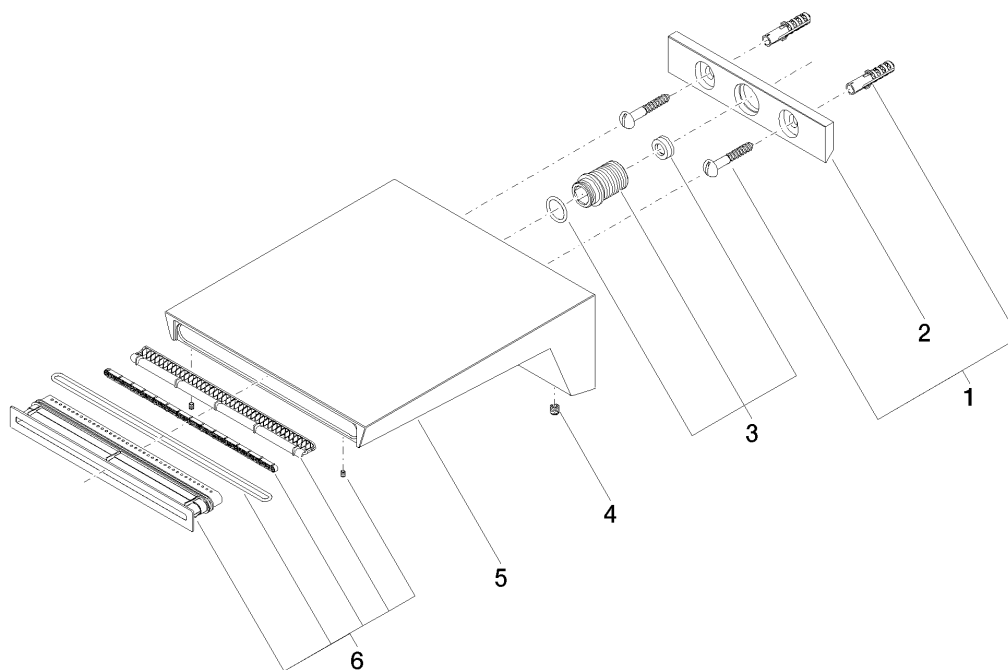

Produktspezifikationen

- **Ausladung 220 mm**
- Strahlregler 17 x 174 mm
- 78 x 190 mm
- Anschluss 1/2"
- Steckanschluss-Montage

Oberflächen

- | | |
|-------------|-------------|
| • chrom | 13430730-00 |
| • champagne | 13430730-47 |

Explosionszeichnung

Bestellmenge

Nr.	Artikelnummer	Benennung	Verbaumenge
1	0430310240190	Befestigungssatz	1
2	09179705690	Halter	1
3	9024050080090	Nippel Set	1
4	09311104990	Stift	2
5	091173002ff	Auslauf	1
6	9029030590090	Einsatz	1
9	09141019990	Dichtung	1

Durchflussdiagramm

Wurfweitendiagramm