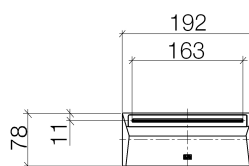

Produktspezifikationen

- **Ausladung 220 mm**
- Strahlregler 17 x 174 mm
- 78 x 190 mm
- Anschluss 1/2"
- Steckanschluss-Montage

Oberflächen

- | | |
|-------------|-------------|
| • chrom | 13430730-00 |
| • champagne | 13430730-47 |

Explosionszeichnung

Bestellmenge

Nr.	Artikelnummer	Benennung	Verbaumenge
1	0430310240190	Befestigungssatz	1
2	09179705690	Halter	1
3	9024050080090	Nippel Set	1
4	09311104990	Stift	2
5	091173002ff	Auslauf	1
6	9029030590090	Einsatz	1
9	09141019990	Dichtung	1

Durchflussdiagramm

Wurfweitendiagramm