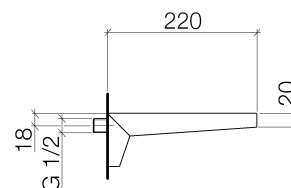

Produktspezifikationen

- **Ausladung 220 mm**
- Strahlregler 17 x 174 mm
- 78 x 190 mm
- Anschluss 1/2"
- Steckanschluss-Montage

Oberflächen

- | | |
|-------------|-------------|
| • chrom | 13430730-00 |
| • champagne | 13430730-47 |

Explosionszeichnung

Bestellmenge

Nr.	Artikelnummer	Benennung	Verbaumenge
1	0430310240190	Befestigungssatz	1
2	09179705690	Halter	1
3	9024050080090	Nippel Set	1
4	09311104990	Stift	2
5	091173002ff	Auslauf	1
6	9029030590090	Einsatz	1
9	09141019990	Dichtung	1

Durchflussdiagramm

Wurfweitendiagramm