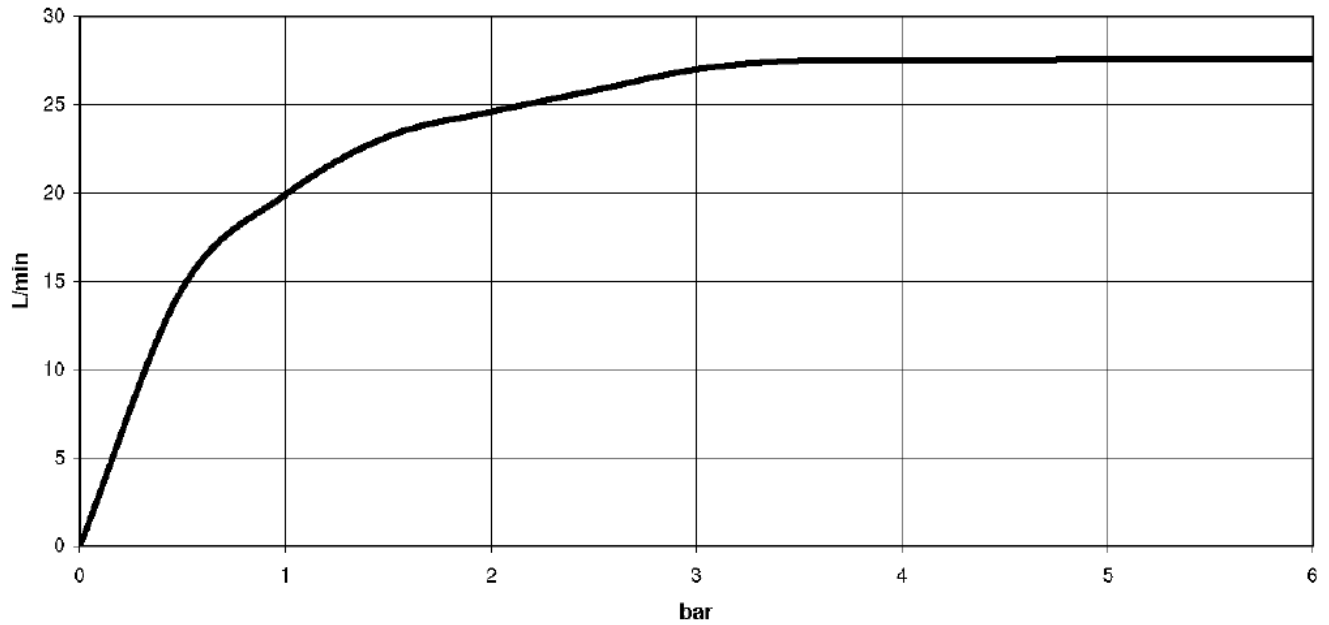

Durchflussdiagramm

Wurfweitendiagramm