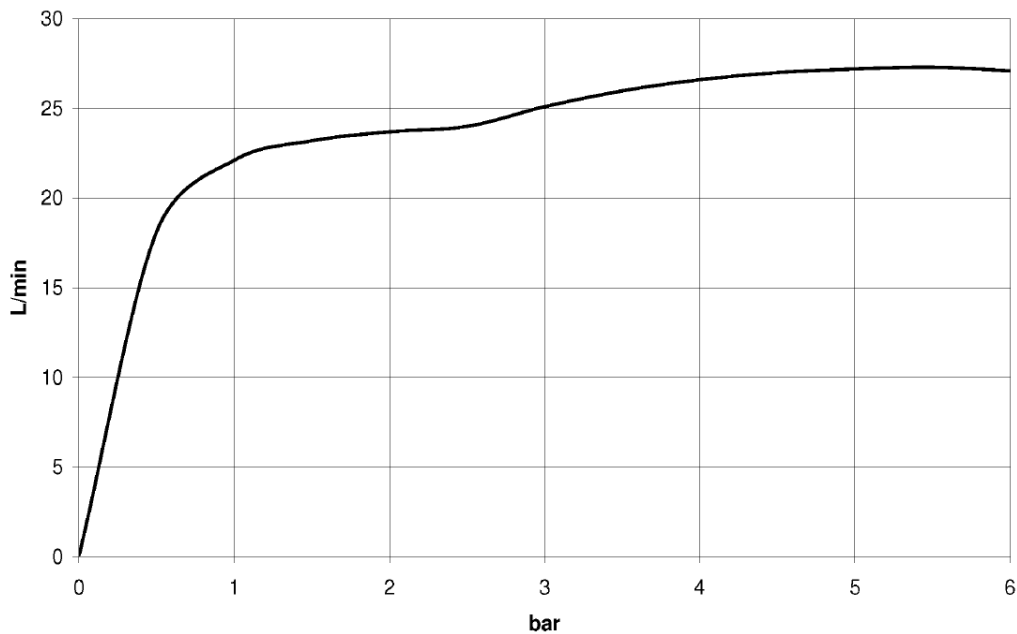

### Produktspezifikationen

- **Ausladung 120 mm**
- Abdeckplatte 240 x 60 mm
- Anschluss 1/2"
- Steckanschluss-Montage
- Durchfluss max. 26,5 l/min

Nicht kombinierbar mit SMART SETs Dusche

### Oberflächen

- chrom 13420979-00
- platin matt 13420979-06

**Explosionszeichnung**

**Bestellmenge**

<b>Nr.</b>	<b>Artikelnummer</b>	<b>Benennung</b>	<b>Verbaumenge</b>
<b>1</b>	0430310240190	Befestigungssatz	1
<b>2</b>	09179705690	Halter	1
<b>3</b>	9024050080090	Nippel Set	1
<b>4</b>	09141050490	Dichtung	1
<b>5</b>	9029300400090	Einsatz	1
<b>6</b>	09171104490	Verteiler	1
<b>7</b>	092797034ff	Rosette	1
<b>8</b>	09311104990	Stift	4
<b>9</b>	09303014790	Schraube	2
<b>10</b>	09303008690	Schraube	4
<b>11</b>	093001104ff	Gehaeuse	1
<b>12</b>	09140350490	Dichtung	1
<b>13</b>	091194046ff	Auslauf	1

### Durchflussdiagramm