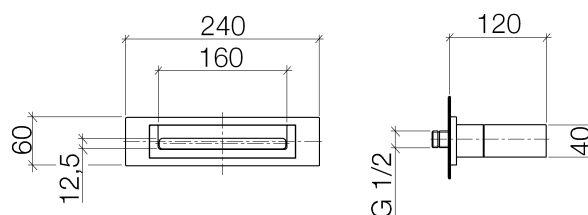

### Produktspezifikationen

- **Ausladung 120 mm**
- Abdeckplatte 240 x 60 mm
- Anschluss 1/2"
- Steckanschluss-Montage
- Durchfluss max. 26,5 l/min

Nicht kombinierbar mit SMART SETs Dusche

### Oberflächen

- chrom 13420979-00
- platin matt 13420979-06

**Explosionszeichnung**

**Bestellmenge**

<b>Nr.</b>	<b>Artikelnummer</b>	<b>Benennung</b>	<b>Verbaumenge</b>
<b>1</b>	0430310240190	Befestigungssatz	1
<b>2</b>	09179705690	Halter	1
<b>3</b>	9024050080090	Nippel Set	1
<b>4</b>	09141050490	Dichtung	1
<b>5</b>	9029300400090	Einsatz	1
<b>6</b>	09171104490	Verteiler	1
<b>7</b>	092797034ff	Rosette	1
<b>8</b>	09311104990	Stift	4
<b>9</b>	09303014790	Schraube	2
<b>10</b>	09303008690	Schraube	4
<b>11</b>	093001104ff	Gehaeuse	1
<b>12</b>	09140350490	Dichtung	1
<b>13</b>	091194046ff	Auslauf	1