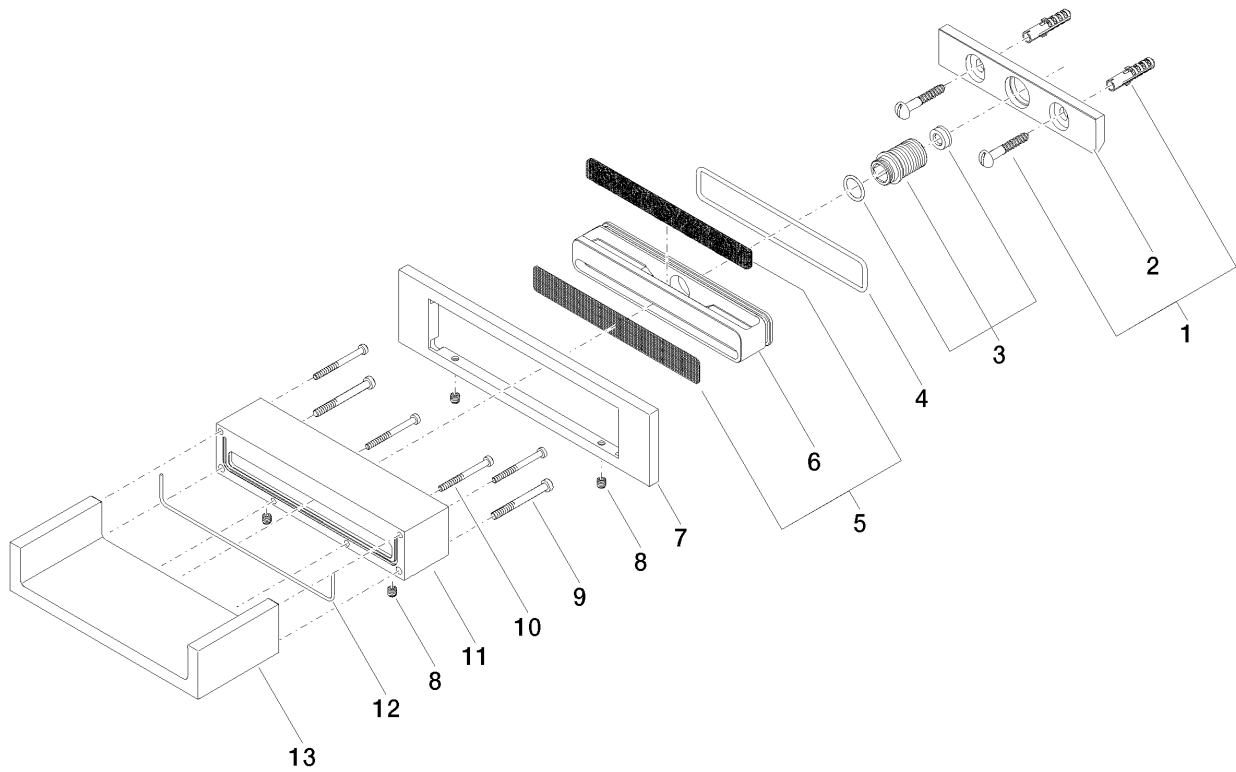

### Produktspezifikationen

- **Ausladung 120 mm**
- Abdeckplatte 240 x 60 mm
- Anschluss 1/2"
- Steckanschluss-Montage
- Durchfluss max. 26,5 l/min

Nicht kombinierbar mit SMART SETs Dusche

### Oberflächen

- chrom 13420979-00
- platin matt 13420979-06

**Explosionszeichnung**

**Bestellmenge**

<b>Nr.</b>	<b>Artikelnummer</b>	<b>Benennung</b>	<b>Verbaumenge</b>
<b>1</b>	0430310240190	Befestigungssatz	1
<b>2</b>	09179705690	Halter	1
<b>3</b>	9024050080090	Nippel Set	1
<b>4</b>	09141050490	Dichtung	1
<b>5</b>	9029300400090	Einsatz	1
<b>6</b>	09171104490	Verteiler	1
<b>7</b>	092797034ff	Rosette	1
<b>8</b>	09311104990	Stift	4
<b>9</b>	09303014790	Schraube	2
<b>10</b>	09303008690	Schraube	4
<b>11</b>	093001104ff	Gehaeuse	1
<b>12</b>	09140350490	Dichtung	1
<b>13</b>	091194046ff	Auslauf	1

### Durchflussdiagramm