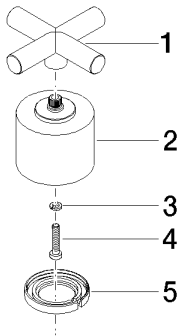

Dusche - Tara.
Mengenreguliergriff - Champagne
Artikelnummer: 11 430 892-47

Champagne

Maßzeichnung

Alle Angaben in mm / inch = mm x 0,0394

Dusche - Tara.
Mengenreguliergriff - chrom
Artikelnummer: 11 430 892-00

Weitere Oberflächenvarianten

platin matt
11 430 892-06

platin
11 430 892-08

schwarz matt
11 430 892-33

Weitere Oberflächen auf Anfrage (x-tra Service)

Ersatzteilstückliste

Nr.	Artikelnummer	Benennung	Verbaumenge
1	09 20 89 010-00	Griff - chrom	1
2	09 20 97 022-00	Griff - chrom	1
3	09 30 11 029 90	Anschluss -	1
4	09 30 30 075 90	Befestigung -	1
5	09 16 01 006 90	Ring -	1