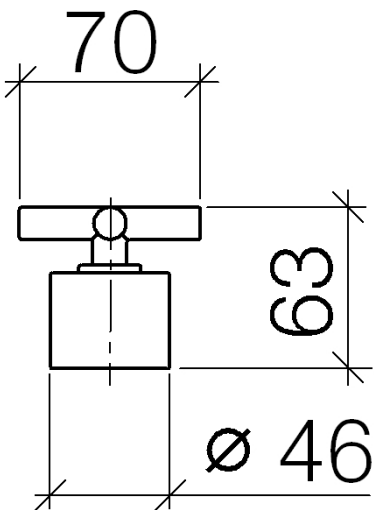

Dusche - Tara.
Mengenreguliergriff - Champagne
Artikelnummer: 11 430 892-47

Champagne

Maßzeichnung

Alle Angaben in mm / inch = mm x 0,0394

Dusche - Tara.
Mengenreguliergriff - chrom
Artikelnummer: 11 430 892-00

Weitere Oberflächenvarianten

platin matt
11 430 892-06

platin
11 430 892-08

schwarz matt
11 430 892-33

Weitere Oberflächen auf Anfrage (x-tra Service)

Ersatzteilstückliste

Nr.	Artikelnummer	Benennung	Verbaumenge
1	09 20 89 010-00	Griff - chrom	1
2	09 20 97 022-00	Griff - chrom	1
3	09 30 11 029 90	Anschluss -	1
4	09 30 30 075 90	Befestigung -	1
5	09 16 01 006 90	Ring -	1