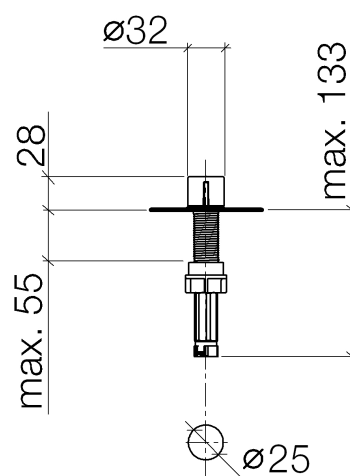

Produktspezifikationen

- Betätigung für ein Becken
- inklusive Adapter für den Bowdenzug

Oberflächen

- chrom 10712970-00
- platin matt 10712970-06

Explosionszeichnung

Bestellmenge

Nr.	Artikelnummer	Benennung	Verbaumenge
1	092097030ff	Griff	1
2	09121200290	Rastbuchse	1
3	092787011ff	Rosette	1
4	09141004290	Dichtung	1
5	092906087ff	Spindel	1
6	0430010290090	Adapter	1
7	09240317590	Adapter	1
8	091110073-07	Anschluss	1
9	091110074-07	Anschluss	1
10	091110079-07	Anschluss	1
11	09301108790	Scheibe	1
12	092330024-07	Mutter	1