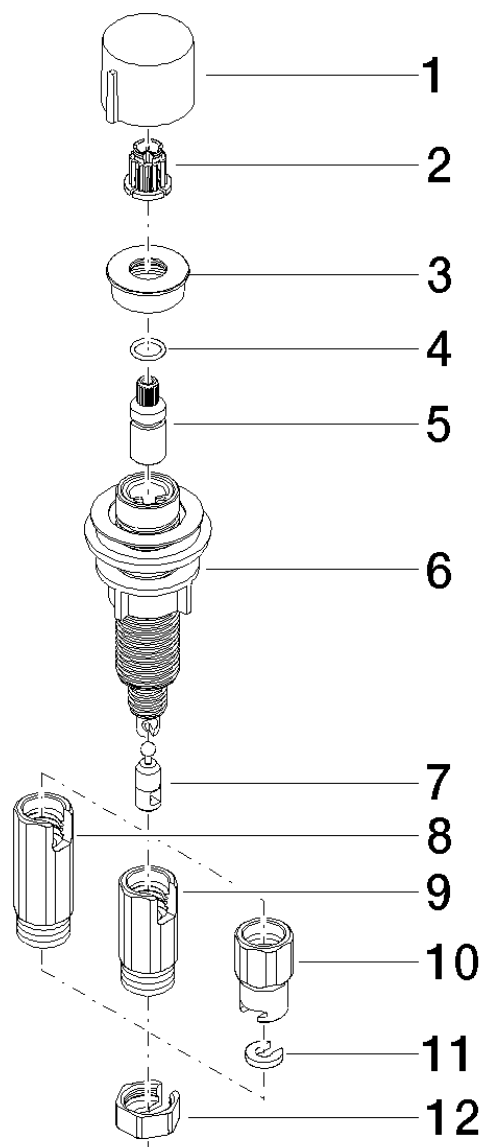

Produktspezifikationen

- Betätigung für ein Becken
- inklusive Adapter für den Bowdenzug

Oberflächen

- chrom 10712970-00
- platin matt 10712970-06

Explosionszeichnung

Bestellmenge

Nr.	Artikelnummer	Benennung	Verbaumenge
1	092097030ff	Griff	1
2	09121200290	Rastbuchse	1
3	092787011ff	Rosette	1
4	09141004290	Dichtung	1
5	092906087ff	Spindel	1
6	0430010290090	Adapter	1
7	09240317590	Adapter	1
8	091110073-07	Anschluss	1
9	091110074-07	Anschluss	1
10	091110079-07	Anschluss	1
11	09301108790	Scheibe	1
12	092330024-07	Mutter	1