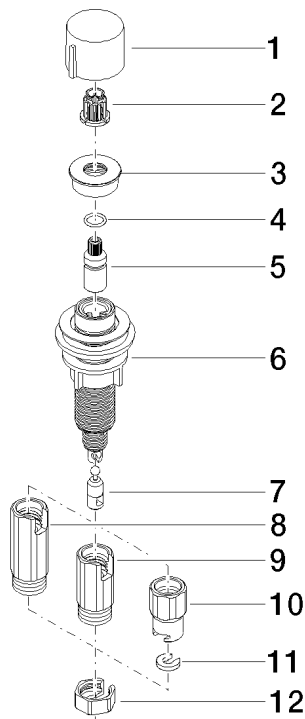

Küchenspüle - Serienneutral  
Exzenterbetätigung mit Drehknopf - Dark Platinum matt  
Artikelnummer: 10 712 970-99

- Betätigung für ein Becken
- inklusive Adapter für den Bowdenzug

Dark Platinum matt

Maßzeichnung

Alle Angaben in mm / inch = mm x 0,0394

Küchenspüle - Serienneutral  
Exzenterbetätigung mit Drehknopf - Dark Platinum matt  
Artikelnummer: 10 712 970-99

Weitere Oberflächenvarianten

chrom  
10 712 970-00

platin matt  
10 712 970-06

Weitere Oberflächen auf Anfrage (x-tra Service)

Ersatzteilstückliste

Nr.	Artikelnummer	Benennung	Verbaumenge
1	09 20 97 030-99	Griff	1
2	09 12 12 002 90	Oberteil weiß -	1
3	09 27 87 011-99	Rosette	1
4	09 14 10 042 90	Dichtung -	1
5	09 29 06 087-99	Spindel	1
6	04 30 01 029 00 90	Anschluss -	1
7	09 24 03 175 90	Anschluss -	1
8	09 11 10 073-07	Anschluss - roh vernickelt	1
9	09 11 10 074-07	Anschluss - roh vernickelt	1
10	09 11 10 079-07	Anschluss - roh vernickelt	1
11	09 30 11 087 90	Scheibe -	1
12	09 23 30 024-07	Befestigung - roh vernickelt	1