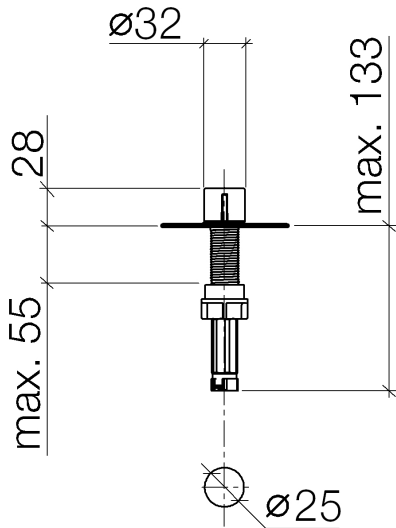

Küchenspüle - Serienneutral  
Exzenterbetätigung mit Drehknopf - Dark Platinum matt  
Artikelnummer: 10 712 970-99

- Betätigung für ein Becken
- inklusive Adapter für den Bowdenzug

Dark Platinum matt

Maßzeichnung

Alle Angaben in mm / inch = mm x 0,0394

Küchenspüle - Serienneutral  
Exzenterbetätigung mit Drehknopf - Dark Platinum matt  
Artikelnummer: 10 712 970-99

Weitere Oberflächenvarianten

chrom  
10 712 970-00

platin matt  
10 712 970-06

Weitere Oberflächen auf Anfrage (x-tra Service)

Ersatzteilstückliste

Nr.	Artikelnummer	Benennung	Verbaumenge
1	09 20 97 030-99	Griff	1
2	09 12 12 002 90	Oberteil weiß -	1
3	09 27 87 011-99	Rosette	1
4	09 14 10 042 90	Dichtung -	1
5	09 29 06 087-99	Spindel	1
6	04 30 01 029 00 90	Anschluss -	1
7	09 24 03 175 90	Anschluss -	1
8	09 11 10 073-07	Anschluss - roh vernickelt	1
9	09 11 10 074-07	Anschluss - roh vernickelt	1
10	09 11 10 079-07	Anschluss - roh vernickelt	1
11	09 30 11 087 90	Scheibe -	1
12	09 23 30 024-07	Befestigung - roh vernickelt	1