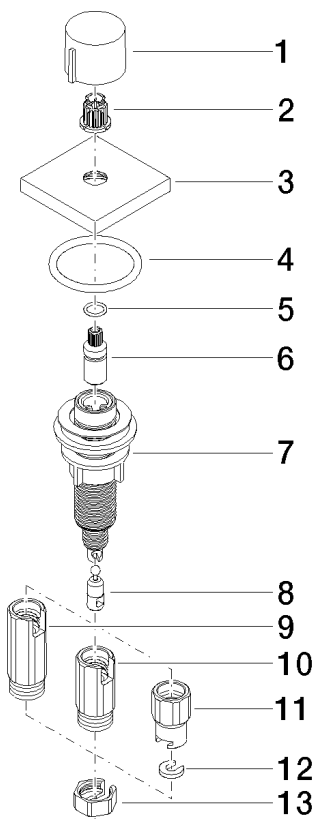

Küchenspüle - Serienneutral
Exzenterbetätigung mit Drehknopf - Dark Platinum matt
Artikelnummer: 10 711 970-99

- Betätigung für ein Becken
- inklusive Adapter für den Bowdenzug

Dark Platinum matt

Maßzeichnung

Alle Angaben in mm / inch = mm x 0,0394

Küchenspüle - Serienneutral
Exzenterbetätigung mit Drehknopf - Dark Platinum matt
Artikelnummer: 10 711 970-99

Weitere Oberflächenvarianten

chrom
10 711 970-00

platin matt
10 711 970-06

Weitere Oberflächen auf Anfrage (x-tra Service)

Ersatzteilstückliste

Nr.	Artikelnummer	Benennung	Verbaumenge
1	09 20 97 030-99	Griff	1
2	09 12 12 002 90	Oberteil weiß -	1
3	09 27 87 007-99	Rosette	1
4	09 14 10 043 90	Dichtung -	1
5	09 14 10 042 90	Dichtung -	1
6	09 29 06 087-99	Spindel	1
7	04 30 01 029 00 90	Anschluss -	1
8	09 24 03 175 90	Anschluss -	1
9	09 11 10 073-07	Anschluss - roh vernickelt	1
10	09 11 10 074-07	Anschluss - roh vernickelt	1
11	09 11 10 079-07	Anschluss - roh vernickelt	1
12	09 30 11 087 90	Scheibe -	1
13	09 23 30 024-07	Befestigung - roh vernickelt	1