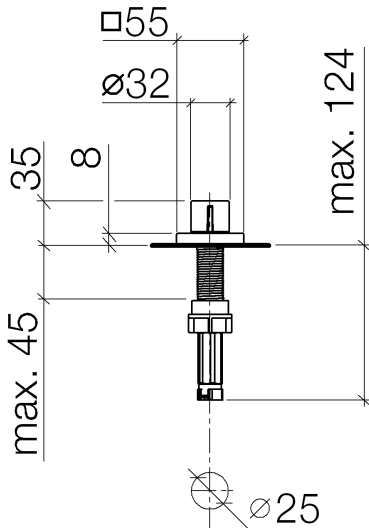

Küchenspüle - Serienneutral
Exzenterbetätigung mit Drehknopf - Dark Platinum matt
Artikelnummer: 10 711 970-99

- Betätigung für ein Becken
- inklusive Adapter für den Bowdenzug

Dark Platinum matt

Maßzeichnung

Alle Angaben in mm / inch = mm x 0,0394

Küchenspüle - Serienneutral
Exzenterbetätigung mit Drehknopf - Dark Platinum matt
Artikelnummer: 10 711 970-99

Weitere Oberflächenvarianten

chrom
10 711 970-00

platin matt
10 711 970-06

Weitere Oberflächen auf Anfrage (x-tra Service)

Ersatzteilstückliste

Nr.	Artikelnummer	Benennung	Verbaumenge
1	09 20 97 030-99	Griff	1
2	09 12 12 002 90	Oberteil weiß -	1
3	09 27 87 007-99	Rosette	1
4	09 14 10 043 90	Dichtung -	1
5	09 14 10 042 90	Dichtung -	1
6	09 29 06 087-99	Spindel	1
7	04 30 01 029 00 90	Anschluss -	1
8	09 24 03 175 90	Anschluss -	1
9	09 11 10 073-07	Anschluss - roh vernickelt	1
10	09 11 10 074-07	Anschluss - roh vernickelt	1
11	09 11 10 079-07	Anschluss - roh vernickelt	1
12	09 30 11 087 90	Scheibe -	1
13	09 23 30 024-07	Befestigung - roh vernickelt	1