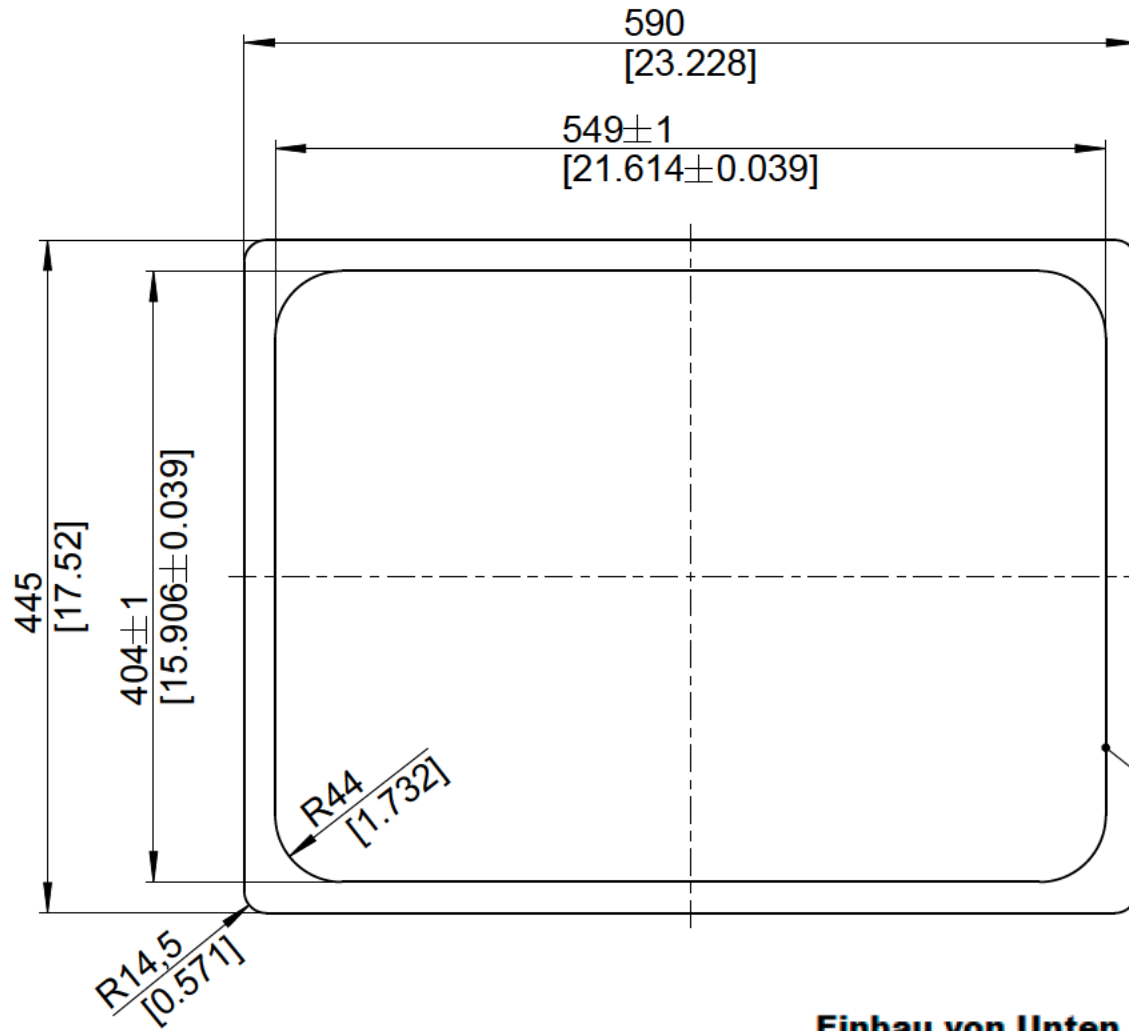

mm
[inch]

Einbau von Oben
Inset installation
Montage par dessus

BLANCO

M 1:10

BLANCO SOLIS 340/180-IF

Änderungen vorbehalten. Aktuellste Version im Internet.
Subject to modifications. Latest version on the internet.
Sous réserve de modification. Version actuelle disponible sur internet.

Flächenbündiger Einbau
Flush-mounted installation
Montage affleurant

mm
[inch]

BLANCO

M 1:10

BLANCO SOLIS 340/180-IF

Änderungen vorbehalten. Aktuellste Version im Internet.
 Subject to modifications. Latest version on the internet.
 Sous réserve de modification. Version actuelle disponible sur internet.

mm
[inch]

Einbau von Unten
Undermount installation
Montage par dessous

BLANCO

M 1:10

BLANCO SOLIS 340/180-IF

Änderungen vorbehalten. Aktuellste Version im Internet.
Subject to modifications. Latest version on the internet.
Sous réserve de modification. Version actuelle disponible sur internet.