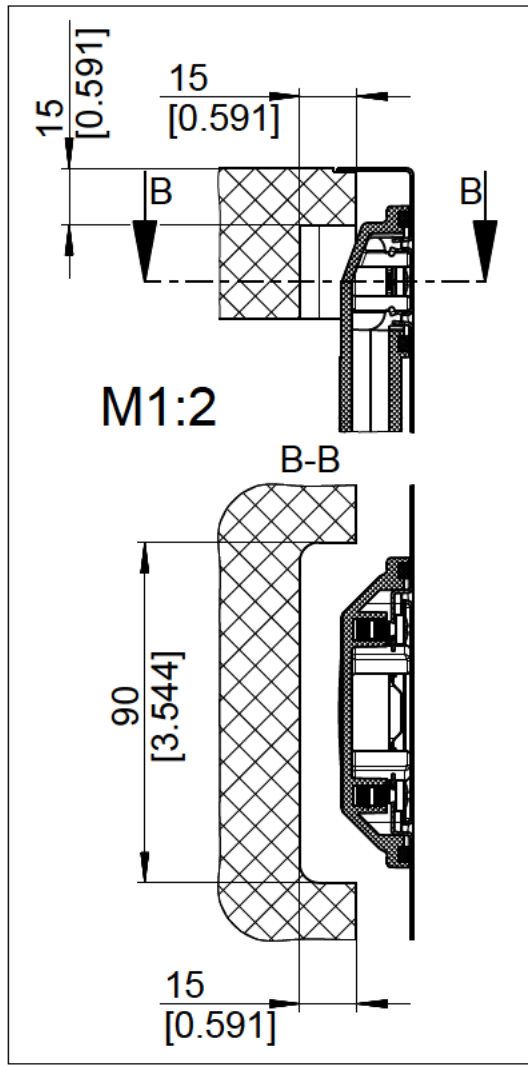

mm
[inch]

Einbau von Oben
Inset installation
Montage par dessus

BLANCO

M 1:10

BLANCO SOLIS 340/180-IF

Änderungen vorbehalten. Aktuellste Version im Internet.
Subject to modifications. Latest version on the internet.
Sous réserve de modification. Version actuelle disponible sur internet.

Flächenbündiger Einbau
Flush-mounted installation
Montage affleurant

mm
[inch]

BLANCO

M 1:10

BLANCO SOLIS 340/180-IF

Änderungen vorbehalten. Aktuellste Version im Internet.
 Subject to modifications. Latest version on the internet.
 Sous réserve de modification. Version actuelle disponible sur internet.

mm
[inch]

Einbau von Unten
Undermount installation
Montage par dessous

BLANCO

M 1:10

BLANCO SOLIS 340/180-IF

Änderungen vorbehalten. Aktuellste Version im Internet.
Subject to modifications. Latest version on the internet.
Sous réserve de modification. Version actuelle disponible sur internet.