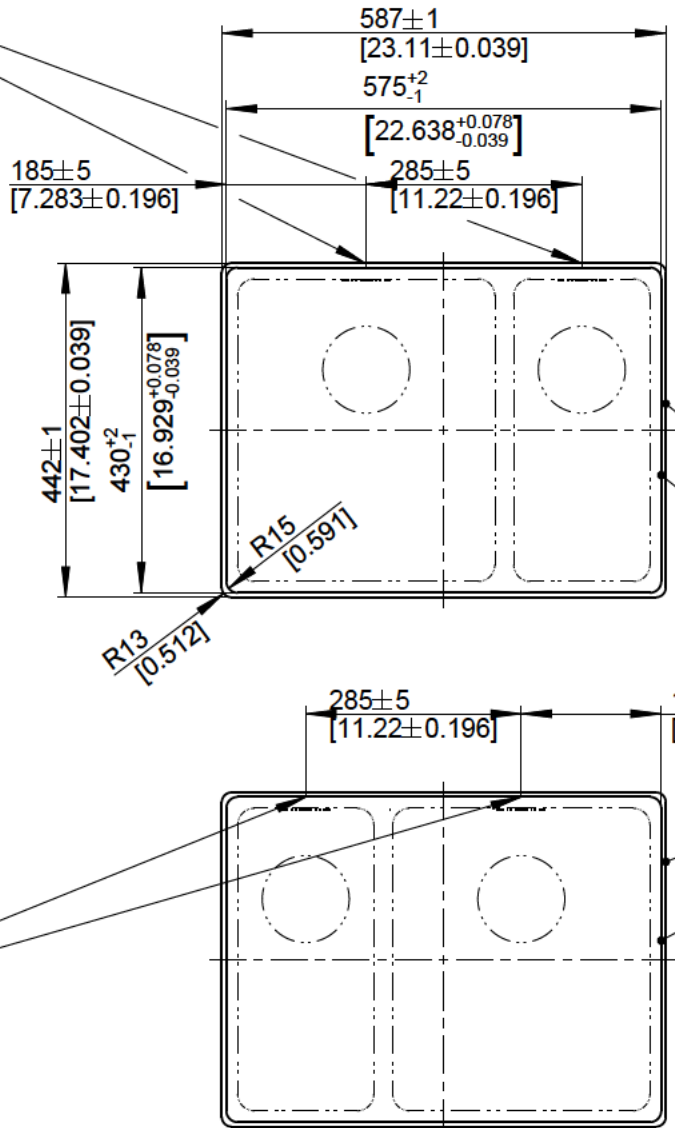

mm
[inch]

Einbau von Oben
Inset installation
Montage par dessus

BLANCO

M 1:10

BLANCO SOLIS 340/180-IF

Änderungen vorbehalten. Aktuellste Version im Internet.
Subject to modifications. Latest version on the internet.
Sous réserve de modification. Version actuelle disponible sur internet.

Flächenbündiger Einbau
Flush-mounted installation
Montage affleurant

mm
[inch]

BLANCO

M 1:10

BLANCO SOLIS 340/180-IF

Änderungen vorbehalten. Aktuellste Version im Internet.
 Subject to modifications. Latest version on the internet.
 Sous réserve de modification. Version actuelle disponible sur internet.

mm
[inch]

Einbau von Unten
Undermount installation
Montage par dessous

BLANCO

M 1:10

BLANCO SOLIS 340/180-IF

Änderungen vorbehalten. Aktuellste Version im Internet.
Subject to modifications. Latest version on the internet.
Sous réserve de modification. Version actuelle disponible sur internet.