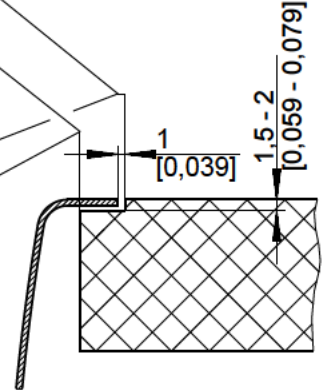

mm
[inch]

Einbau von Oben
Inset installation
Montage par dessus

BLANCO

M 1:10

BLANCO SOLIS 340/180-IF

Änderungen vorbehalten. Aktuellste Version im Internet.
Subject to modifications. Latest version on the internet.
Sous réserve de modification. Version actuelle disponible sur internet.

Flächenbündiger Einbau
Flush-mounted installation
Montage affleurant

mm
[inch]

BLANCO

M 1:10

BLANCO SOLIS 340/180-IF

Änderungen vorbehalten. Aktuellste Version im Internet.
 Subject to modifications. Latest version on the internet.
 Sous réserve de modification. Version actuelle disponible sur internet.

mm
[inch]

Einbau von Unten
Undermount installation
Montage par dessous

BLANCO

M 1:10

BLANCO SOLIS 340/180-IF

Änderungen vorbehalten. Aktuellste Version im Internet.
Subject to modifications. Latest version on the internet.
Sous réserve de modification. Version actuelle disponible sur internet.