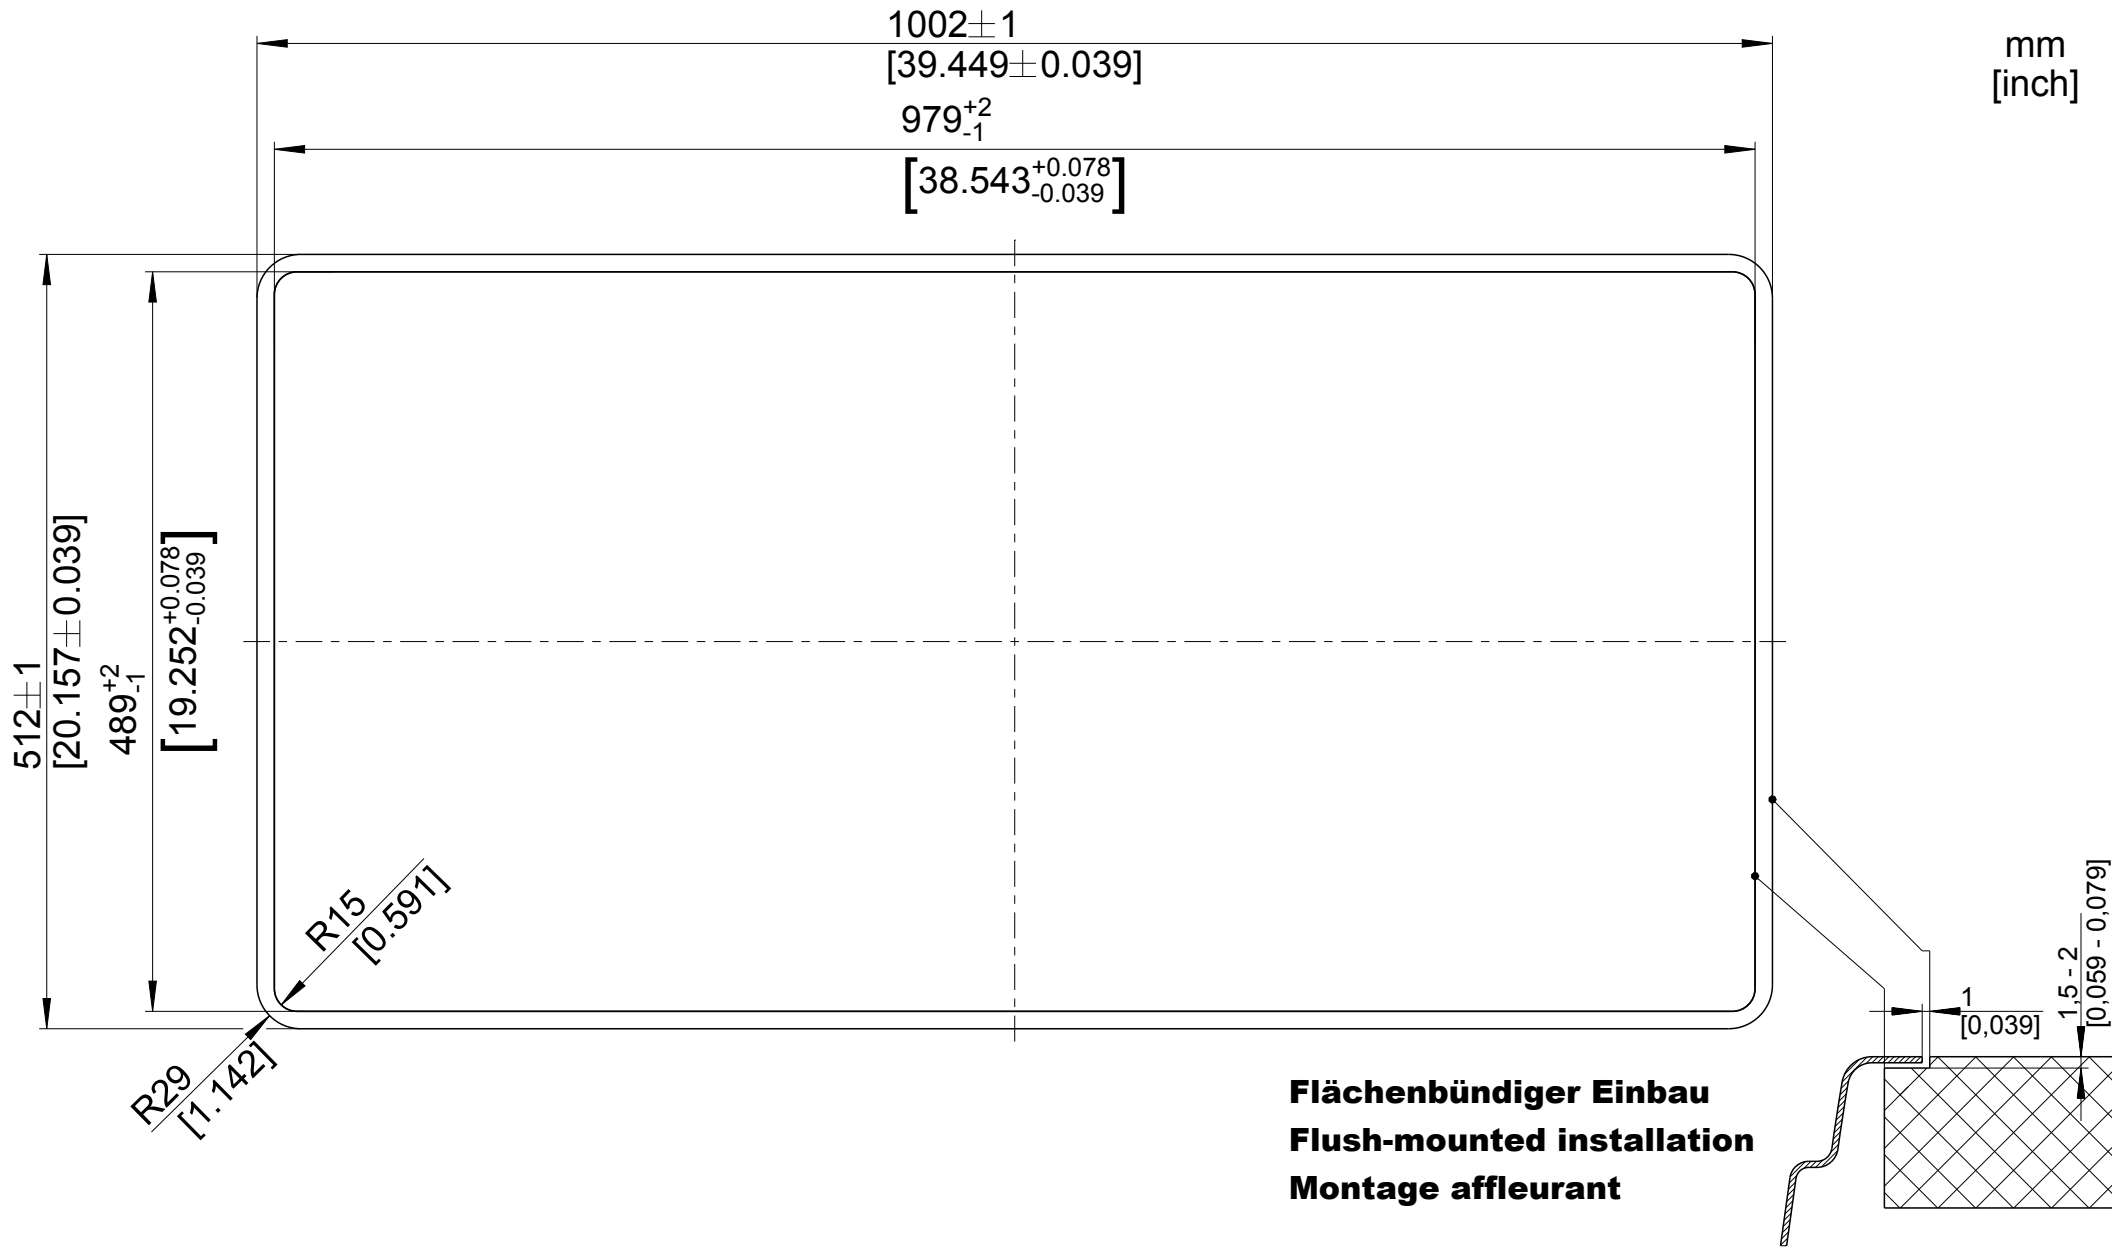

mm
[inch]

Einbau von Oben
Inset installation
Montage par dessus

BLANCO

M 1:5

BLANCO AXIS III 6 S-IF

Änderungen vorbehalten. Aktuellste Version im Internet.
Subject to modifications. Latest version on the internet.
Sous réserve de modification. Version actuelle disponible sur internet.

mm
[inch]

BLANCO

M 1:5

BLANCO AXIS III 6 S-IF

Änderungen vorbehalten. Aktuellste Version im Internet.
 Subject to modifications. Latest version on the internet.
 Sous réserve de modification. Version actuelle disponible sur internet.