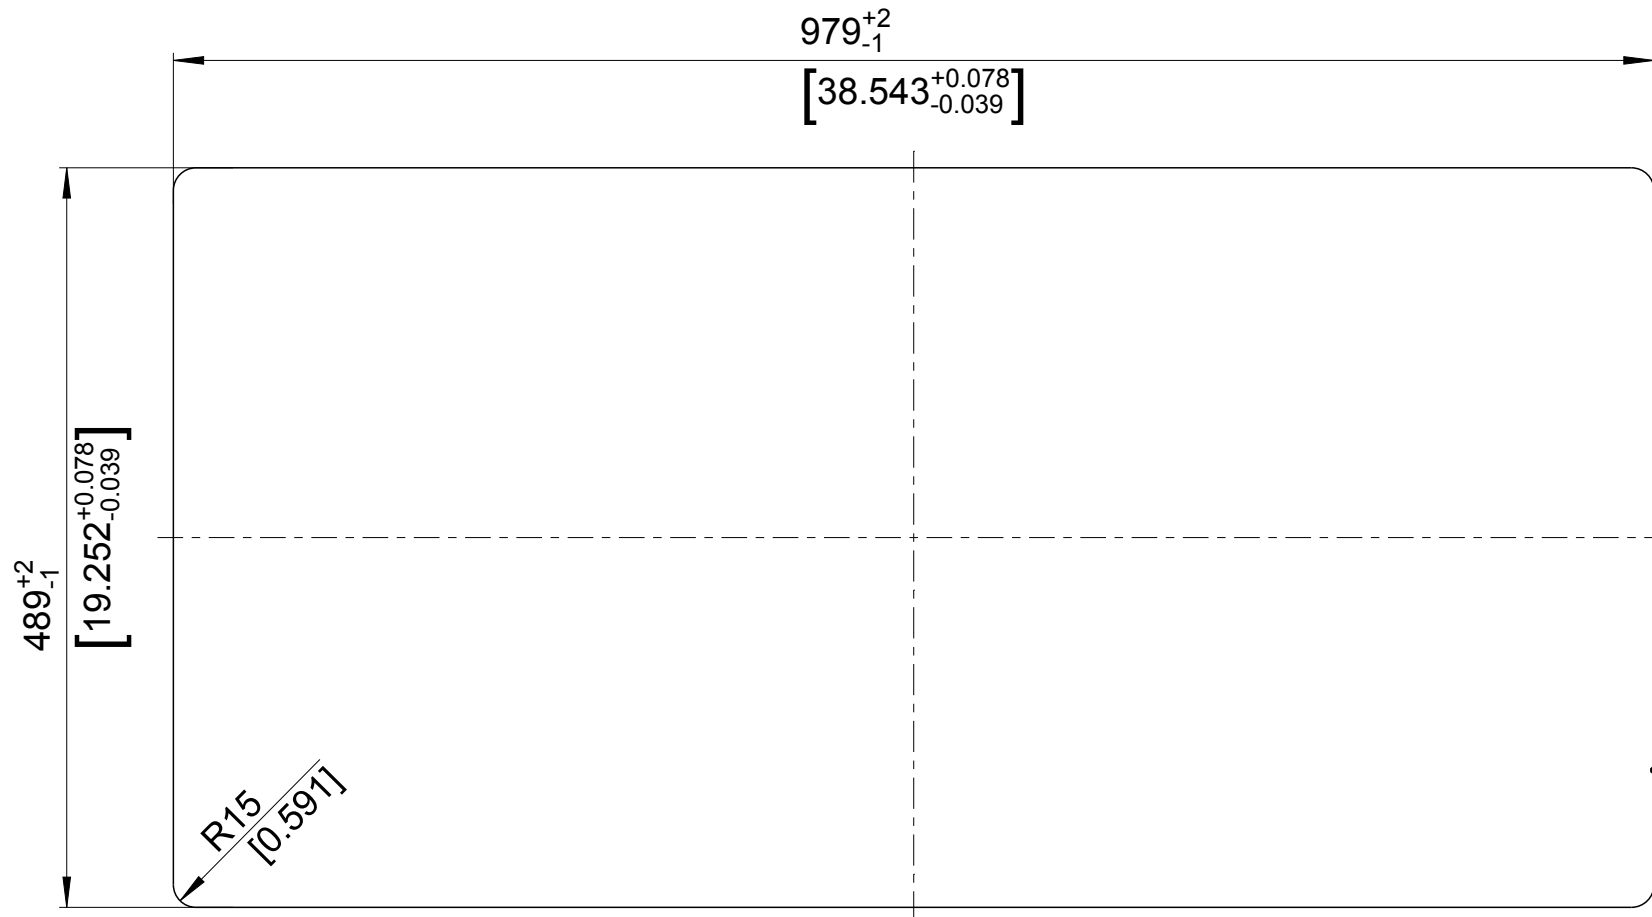

mm
[inch]

Einbau von Oben
Inset installation
Montage par dessus

BLANCO

M 1:5

BLANCO AXIS III 6 S-IF

Änderungen vorbehalten. Aktuellste Version im Internet.
Subject to modifications. Latest version on the internet.
Sous réserve de modification. Version actuelle disponible sur internet.

mm
[inch]

BLANCO

M 1:5

BLANCO AXIS III 6 S-IF

Änderungen vorbehalten. Aktuellste Version im Internet.
 Subject to modifications. Latest version on the internet.
 Sous réserve de modification. Version actuelle disponible sur internet.