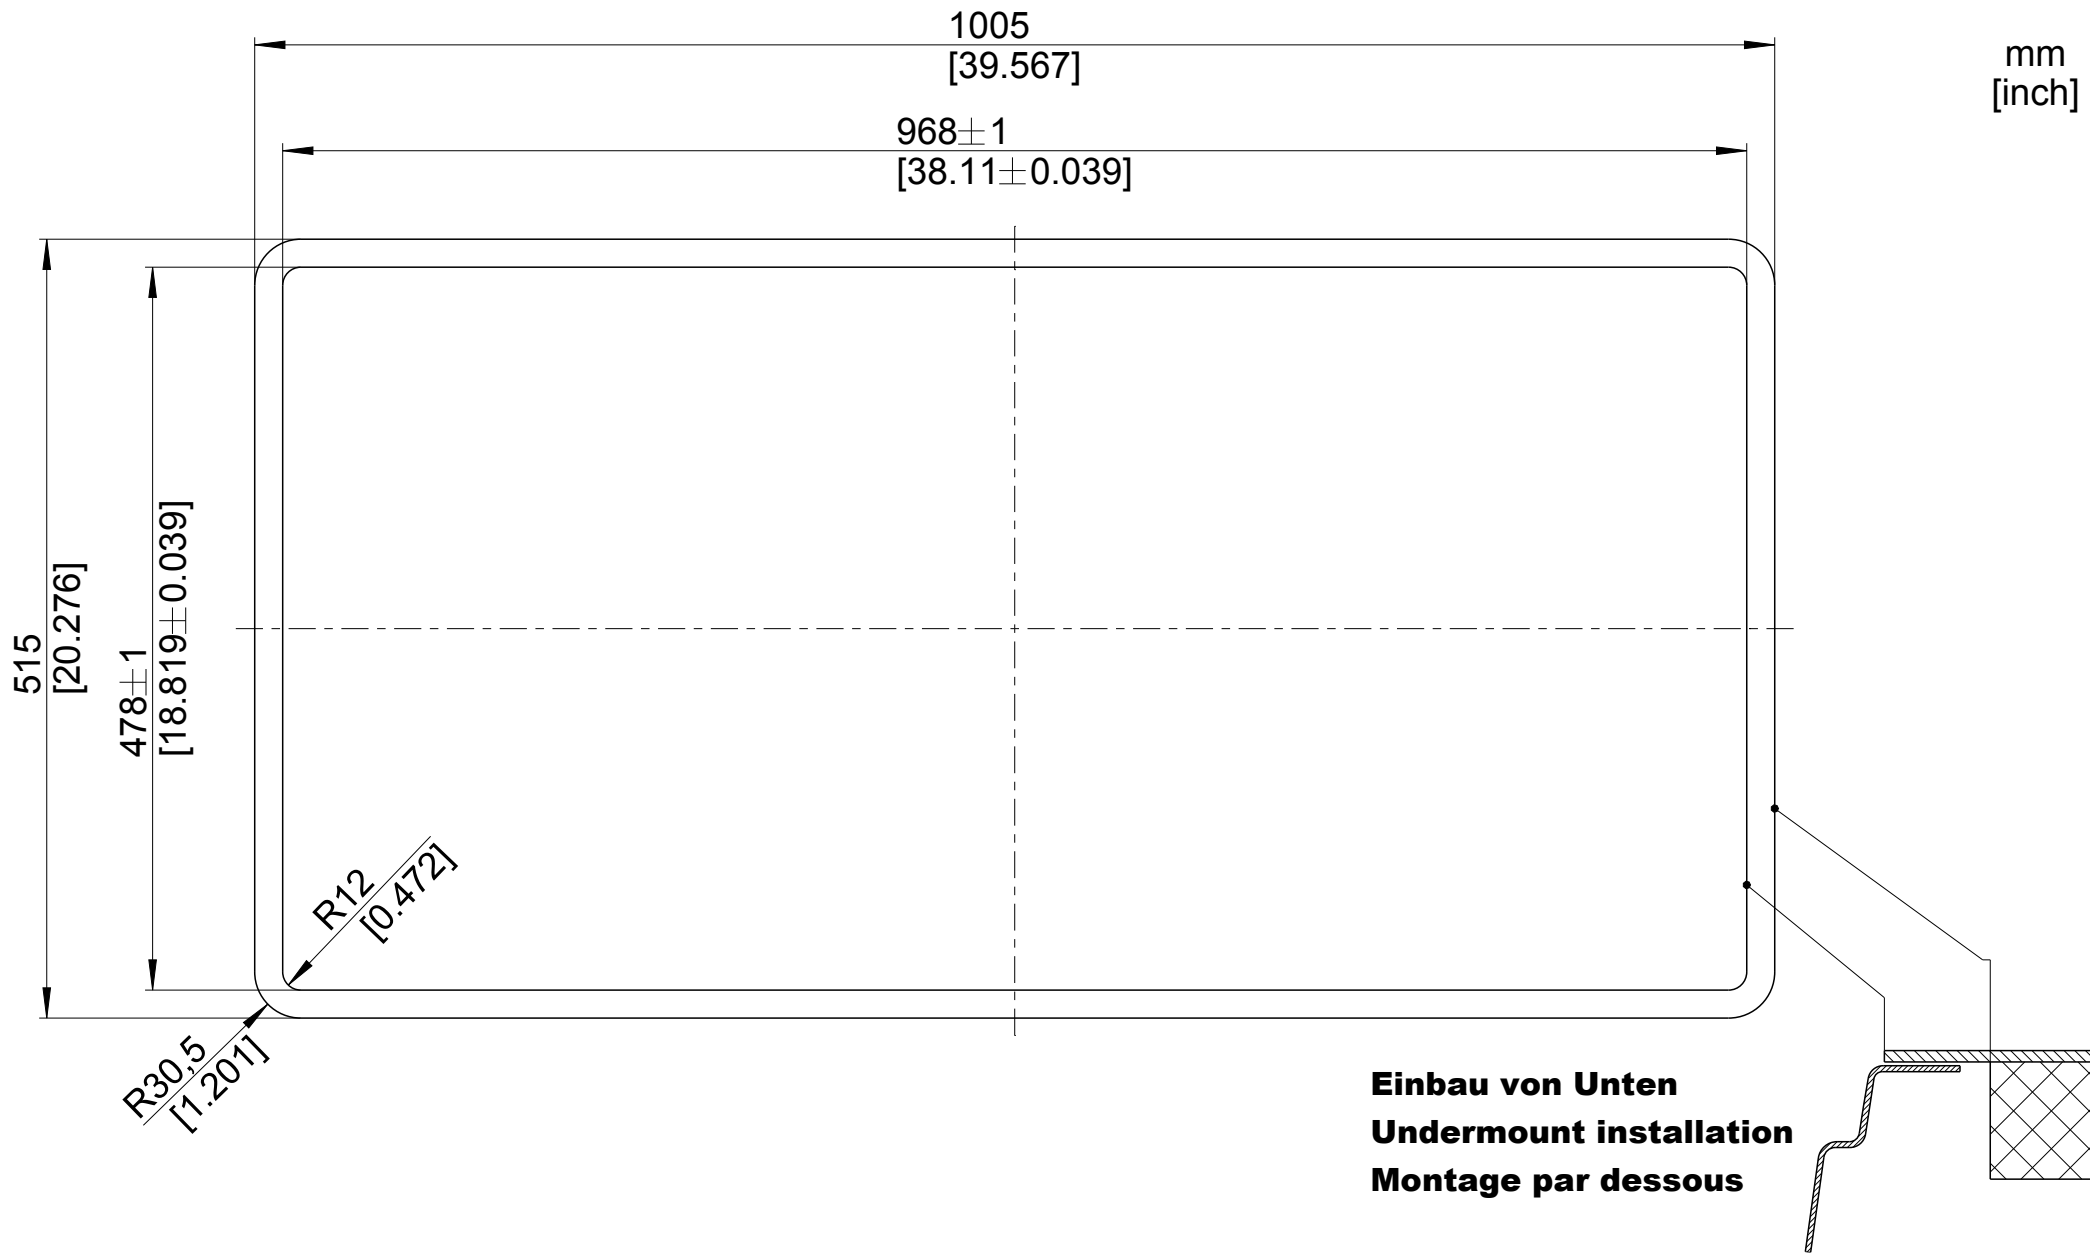

mm
[inch]

Einbau von Oben
Inset installation
Montage par dessus

BLANCO

M 1:5

BLANCO AXIS III 6 S-IF

Änderungen vorbehalten. Aktuellste Version im Internet.
Subject to modifications. Latest version on the internet.
Sous réserve de modification. Version actuelle disponible sur internet.

mm
[inch]

BLANCO

M 1:5

BLANCO AXIS III 6 S-IF

Änderungen vorbehalten. Aktuellste Version im Internet.
 Subject to modifications. Latest version on the internet.
 Sous réserve de modification. Version actuelle disponible sur internet.