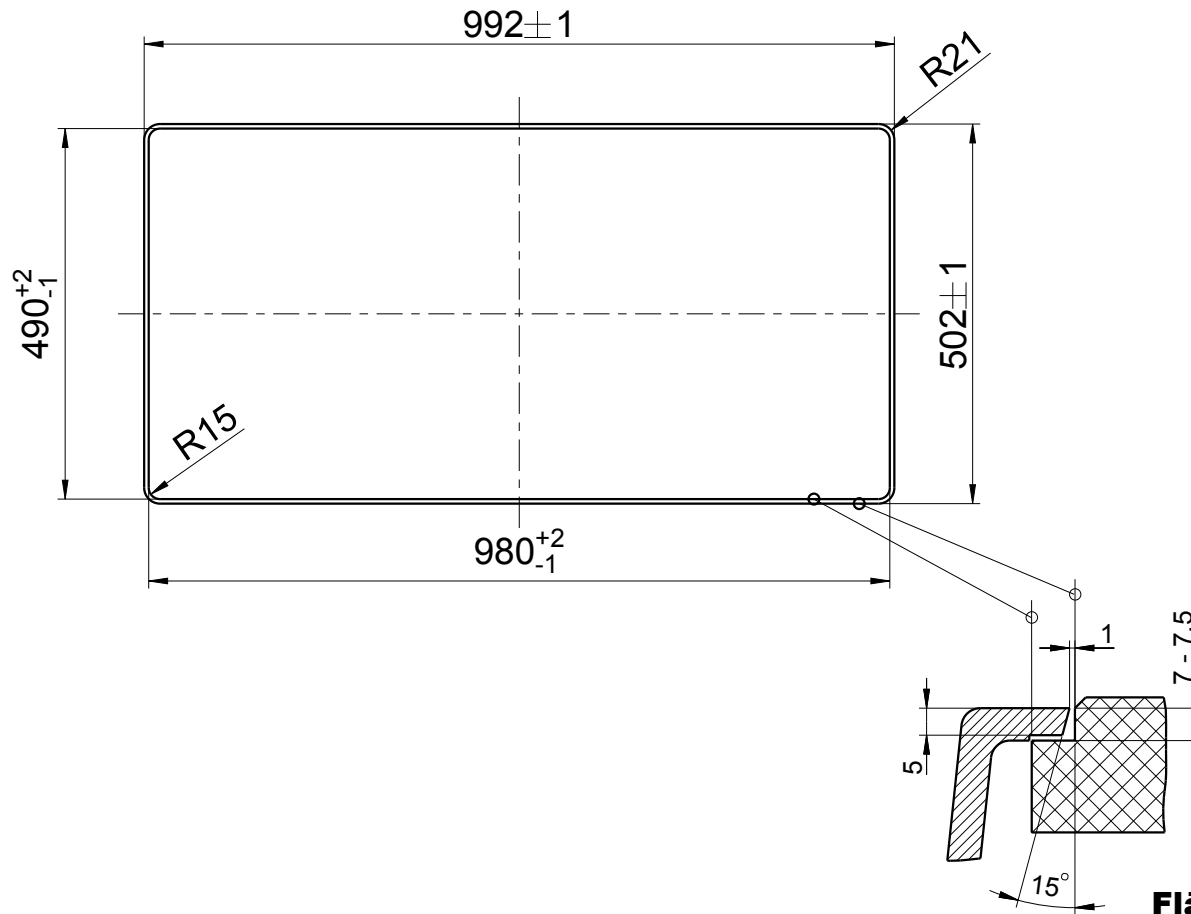

mm

Flächenbündiger Einbau
Flush-mounted installation
Montage affleurant

BLANCO

M 1:10

BLANCO AXIA III XL 6 S-F

Änderungen vorbehalten. Aktuellste Version im Internet.
Subject to modifications. Latest version on the internet.
Sous réserve de modification. Version actuelle disponible sur internet.

mm

Einbau von Unten
Undermount installation
Montage par dessous

BLANCO

M 1:10

BLANCO AXIA III XL 6 S-F

Änderungen vorbehalten. Aktuellste Version im Internet.
Subject to modifications. Latest version on the internet.
Sous réserve de modification. Version actuelle disponible sur internet.