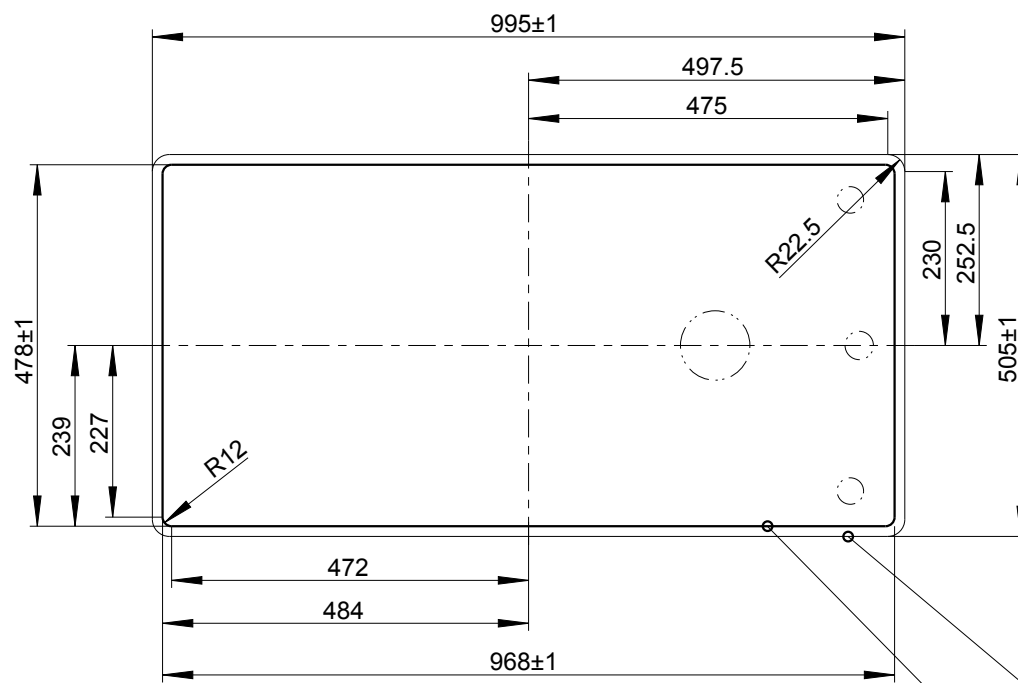

mm

Flächenbündiger Einbau
Flush-mounted installation
Montage affleurant

BLANCO

M 1:10

BLANCO AXIA III XL 6 S-F

Änderungen vorbehalten. Aktuellste Version im Internet.
Subject to modifications. Latest version on the internet.
Sous réserve de modification. Version actuelle disponible sur internet.

mm

Einbau von Unten
Undermount installation
Montage par dessous

BLANCO

M 1:10

BLANCO AXIA III XL 6 S-F

Änderungen vorbehalten. Aktuellste Version im Internet.
Subject to modifications. Latest version on the internet.
Sous réserve de modification. Version actuelle disponible sur internet.