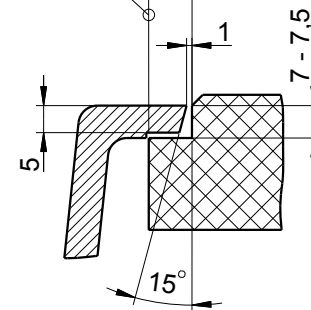

mm

Flächenbündiger Einbau
Flush-mounted installation
Montage affleurant

Art.-Nr.: 233665

BLANCO

M 1:10

BLANCO AXIA III 6 S-F

Änderungen vorbehalten. Aktuellste Version im Internet.
Subject to modifications. Latest version on the internet.
Sous réserve de modification. Version actuelle disponible sur internet.

mm

Einbau von Unten
Undermount installation
Montage par dessous

BLANCO

M 1:10

BLANCO AXIA III 6 S-F

Änderungen vorbehalten. Aktuellste Version im Internet.
Subject to modifications. Latest version on the internet.
Sous réserve de modification. Version actuelle disponible sur internet.