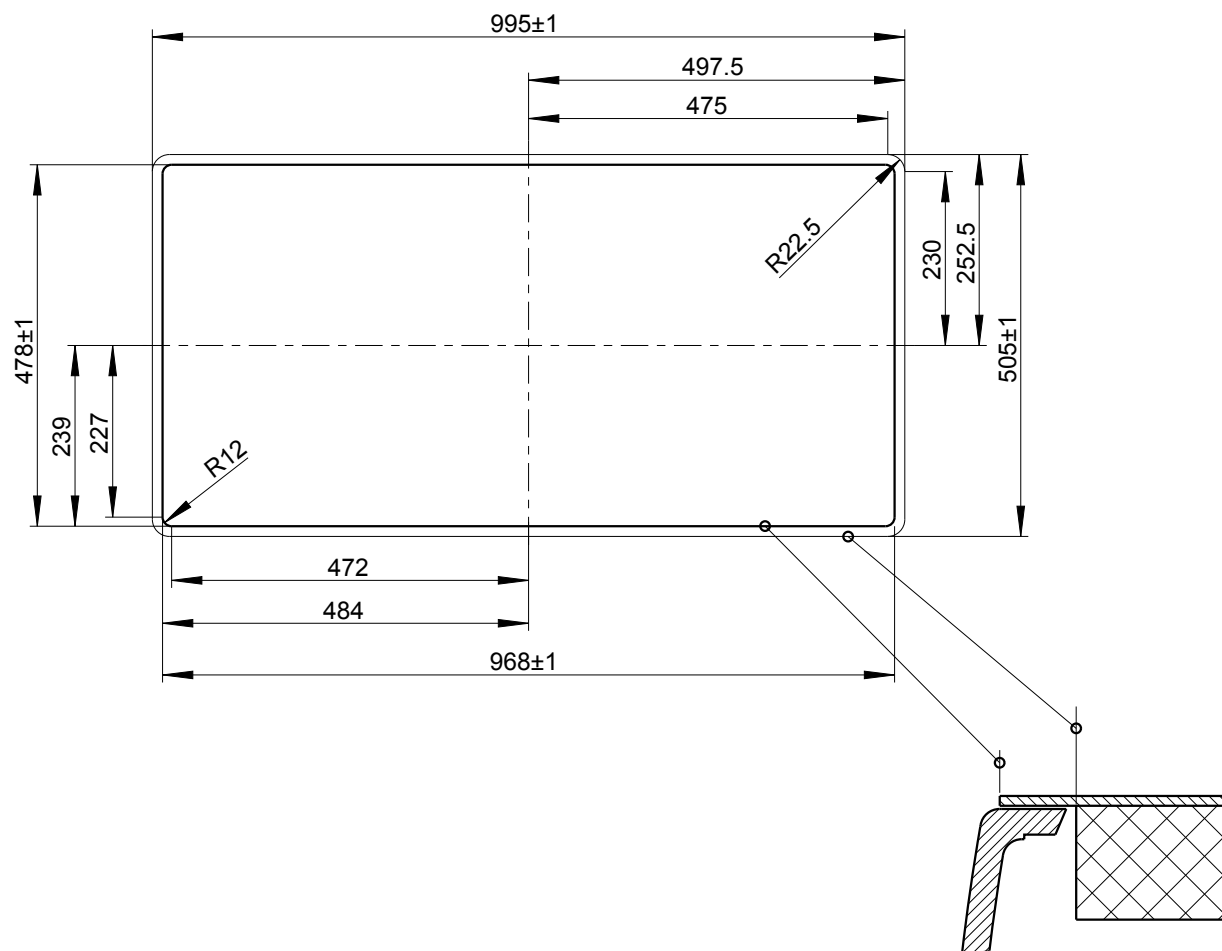

mm

Flächenbündiger Einbau
Flush-mounted installation
Montage affleurant

Art.-Nr.: 233665

BLANCO

M 1:10

BLANCO AXIA III 6 S-F

Änderungen vorbehalten. Aktuellste Version im Internet.
Subject to modifications. Latest version on the internet.
Sous réserve de modification. Version actuelle disponible sur internet.

mm

Einbau von Unten
Undermount installation
Montage par dessous

BLANCO

M 1:10

BLANCO AXIA III 6 S-F

Änderungen vorbehalten. Aktuellste Version im Internet.
Subject to modifications. Latest version on the internet.
Sous réserve de modification. Version actuelle disponible sur internet.