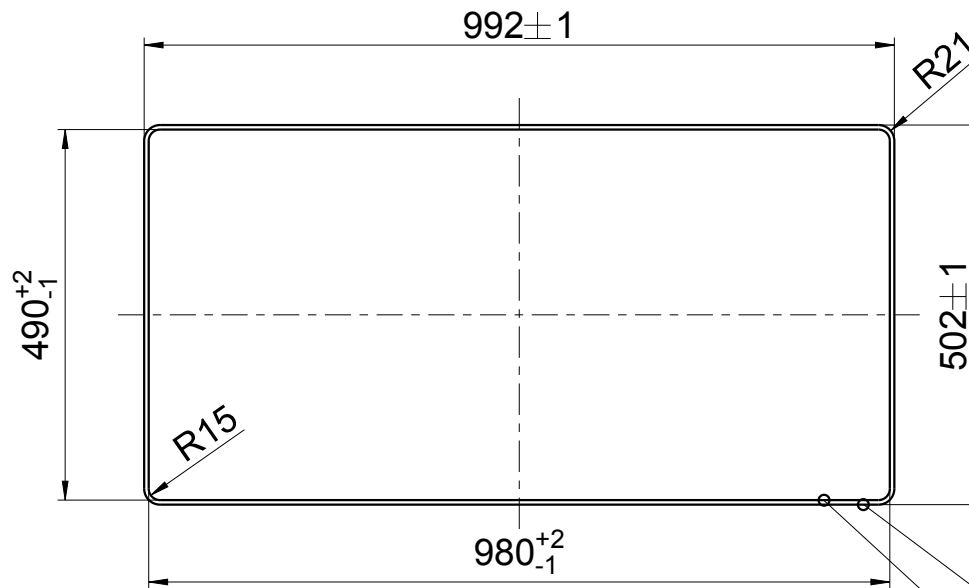

mm

Flächenbündiger Einbau
Flush-mounted installation
Montage affleurant

Art.-Nr.: 233665

BLANCO

M 1:10

BLANCO AXIA III 6 S-F

Änderungen vorbehalten. Aktuellste Version im Internet.
Subject to modifications. Latest version on the internet.
Sous réserve de modification. Version actuelle disponible sur internet.

mm

Einbau von Unten
Undermount installation
Montage par dessous

BLANCO

M 1:10

BLANCO AXIA III 6 S-F

Änderungen vorbehalten. Aktuellste Version im Internet.
Subject to modifications. Latest version on the internet.
Sous réserve de modification. Version actuelle disponible sur internet.