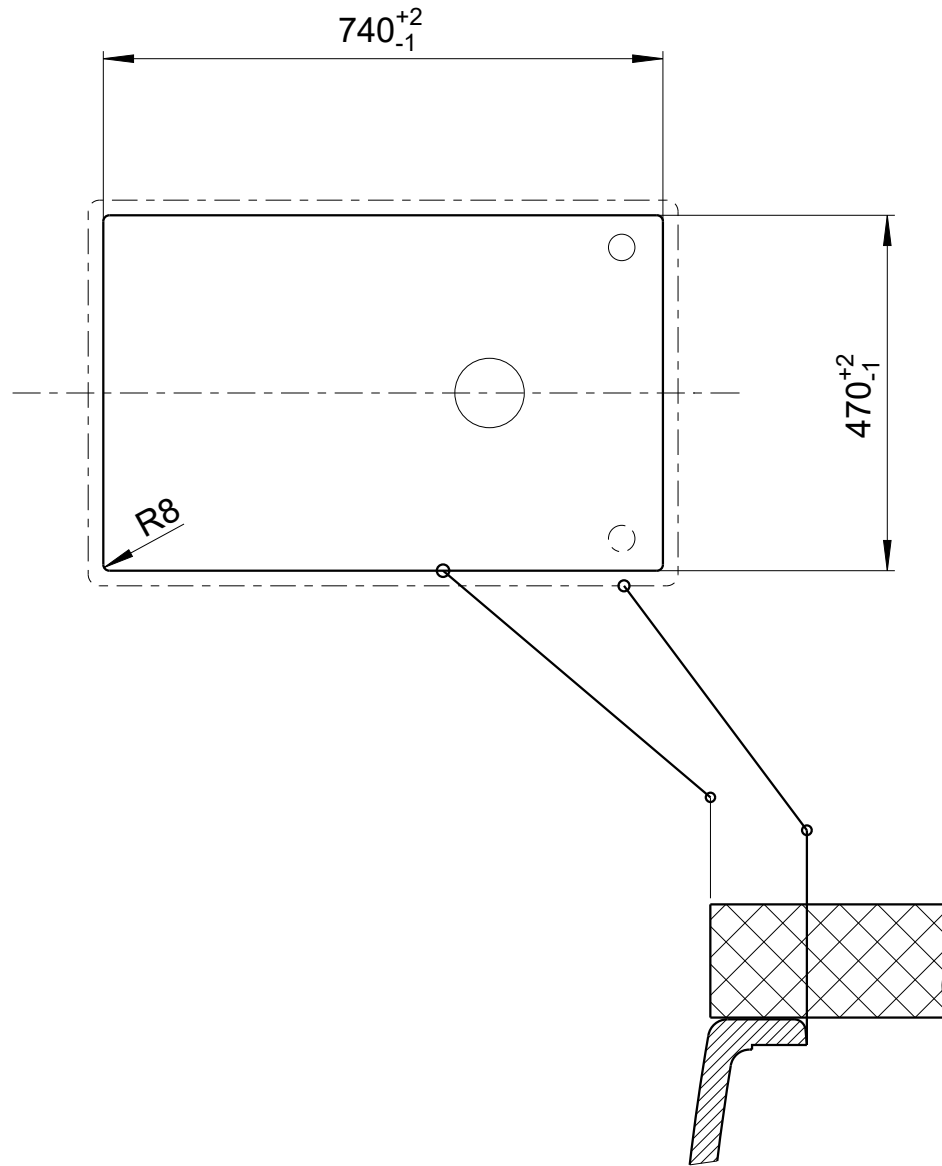

mm

**Flächenbündiger Einbau**  
**Flush-mounted installation**  
**Montage affleurant**

**BLANCO**

M 1:10

BLANCO AXIA III 45 S-F

Änderungen vorbehalten. Aktuellste Version im Internet.  
Subject to modifications. Latest version on the internet.  
Sous réserve de modification. Version actuelle disponible sur internet.

mm

**Einbau von Unten**  
**Undermount installation**  
**Montage par dessous**

**BLANCO**

M 1:10

BLANCO AXIA III 45 S-F

Änderungen vorbehalten. Aktuellste Version im Internet.  
 Subject to modifications. Latest version on the internet.  
 Sous réserve de modification. Version actuelle disponible sur internet.