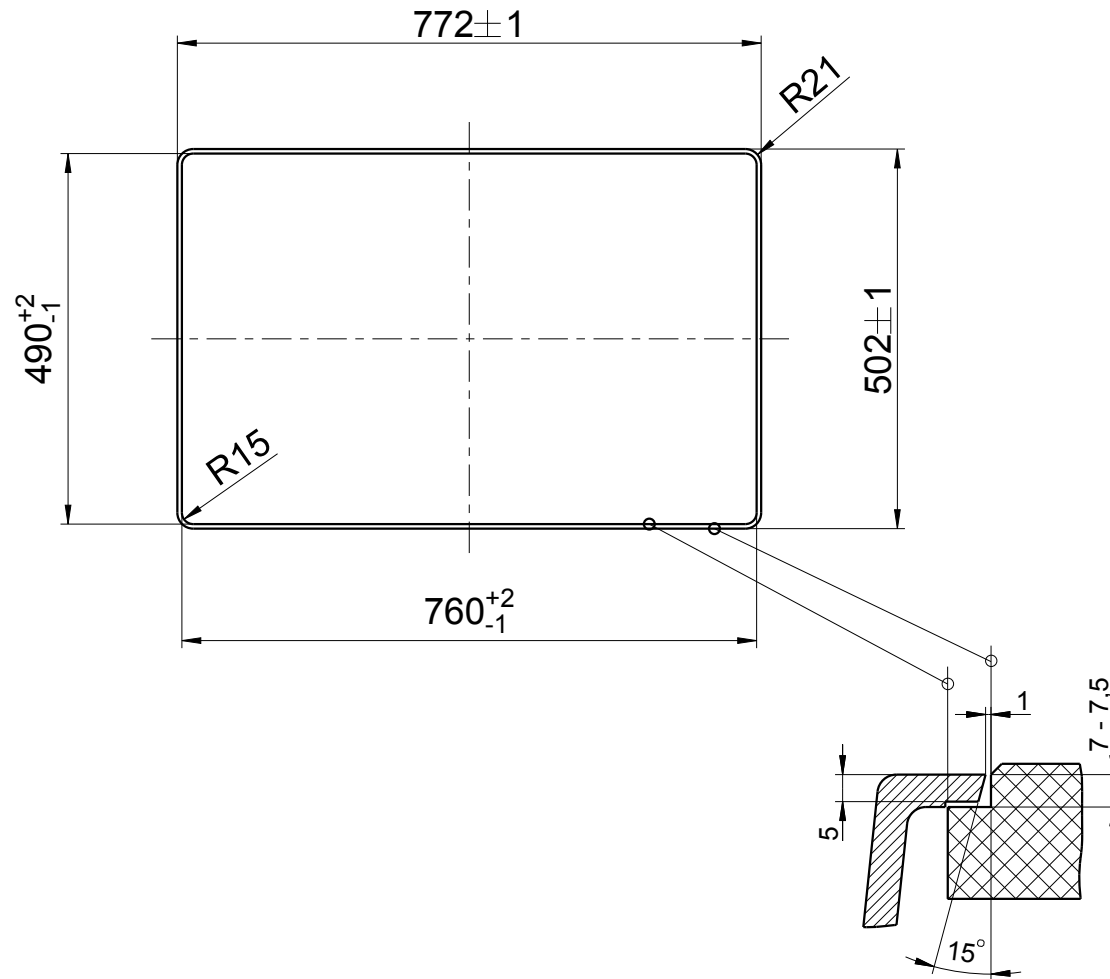

mm

**Flächenbündiger Einbau**  
**Flush-mounted installation**  
**Montage affleurant**

**BLANCO**

M 1:10

BLANCO AXIA III 45 S-F

Änderungen vorbehalten. Aktuellste Version im Internet.  
Subject to modifications. Latest version on the internet.  
Sous réserve de modification. Version actuelle disponible sur internet.

mm

**Einbau von Unten**  
**Undermount installation**  
**Montage par dessous**

**BLANCO**

M 1:10

BLANCO AXIA III 45 S-F

Änderungen vorbehalten. Aktuellste Version im Internet.  
 Subject to modifications. Latest version on the internet.  
 Sous réserve de modification. Version actuelle disponible sur internet.