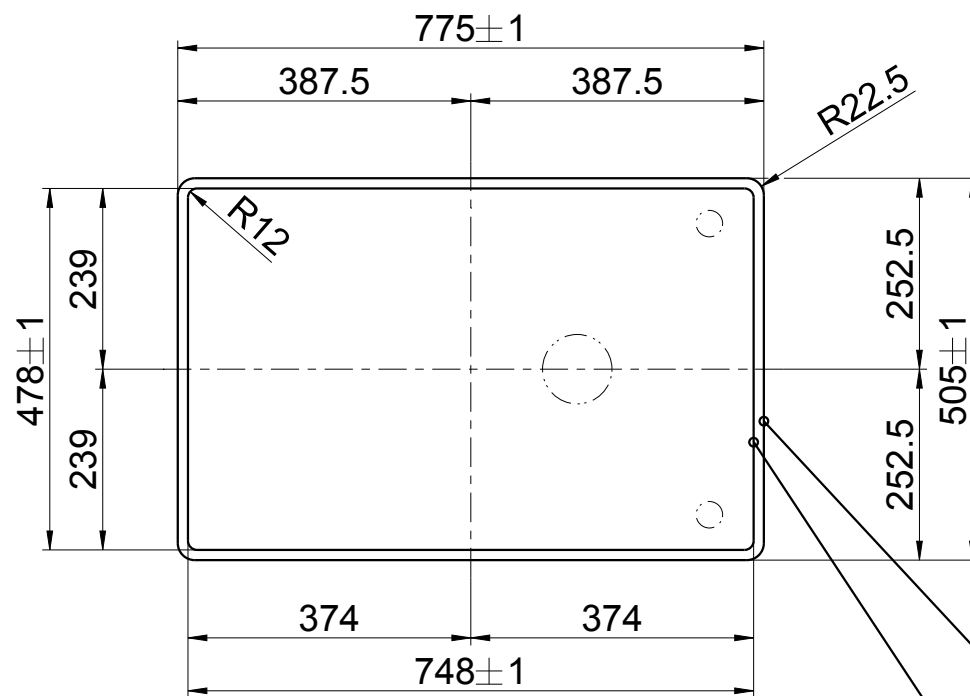

mm

**Flächenbündiger Einbau**  
**Flush-mounted installation**  
**Montage affleurant**

**BLANCO**

M 1:10

BLANCO AXIA III 45 S-F

Änderungen vorbehalten. Aktuellste Version im Internet.  
Subject to modifications. Latest version on the internet.  
Sous réserve de modification. Version actuelle disponible sur internet.

mm

**Einbau von Unten**  
**Undermount installation**  
**Montage par dessous**

**BLANCO**

M 1:10

BLANCO AXIA III 45 S-F

Änderungen vorbehalten. Aktuellste Version im Internet.  
 Subject to modifications. Latest version on the internet.  
 Sous réserve de modification. Version actuelle disponible sur internet.