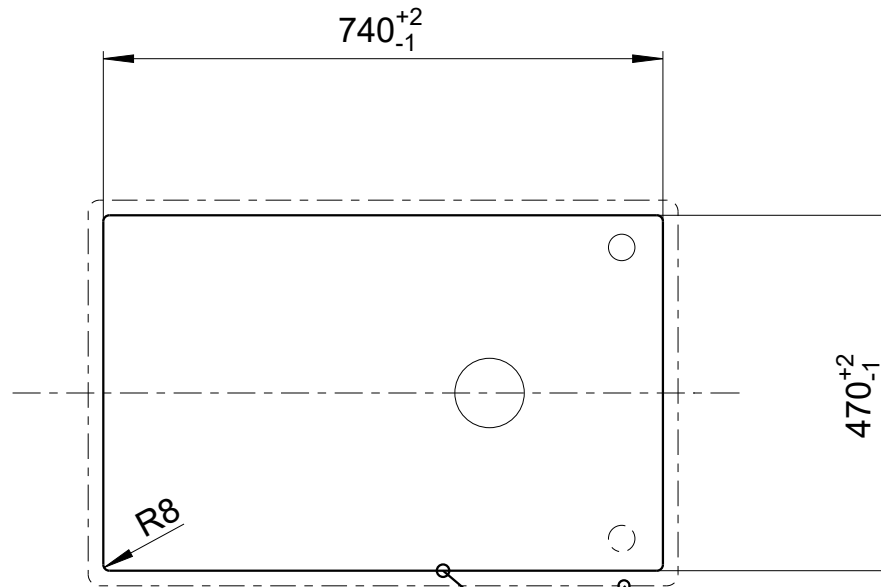

mm

**Einbau von Oben
Inset installation
Montage par dessus**

BLANCO

M 1:10

BLANCO AXIA III 45 S

Änderungen vorbehalten. Aktuellste Version im Internet.
Subject to modifications. Latest version on the internet.
Sous réserve de modification. Version actuelle disponible sur internet.

mm

Einbau von Unten
Undermount installation
Montage par dessous

BLANCO

M 1:10

BLANCO AXIA III 45 S

Änderungen vorbehalten. Aktuellste Version im Internet.
Subject to modifications. Latest version on the internet.
Sous réserve de modification. Version actuelle disponible sur internet.