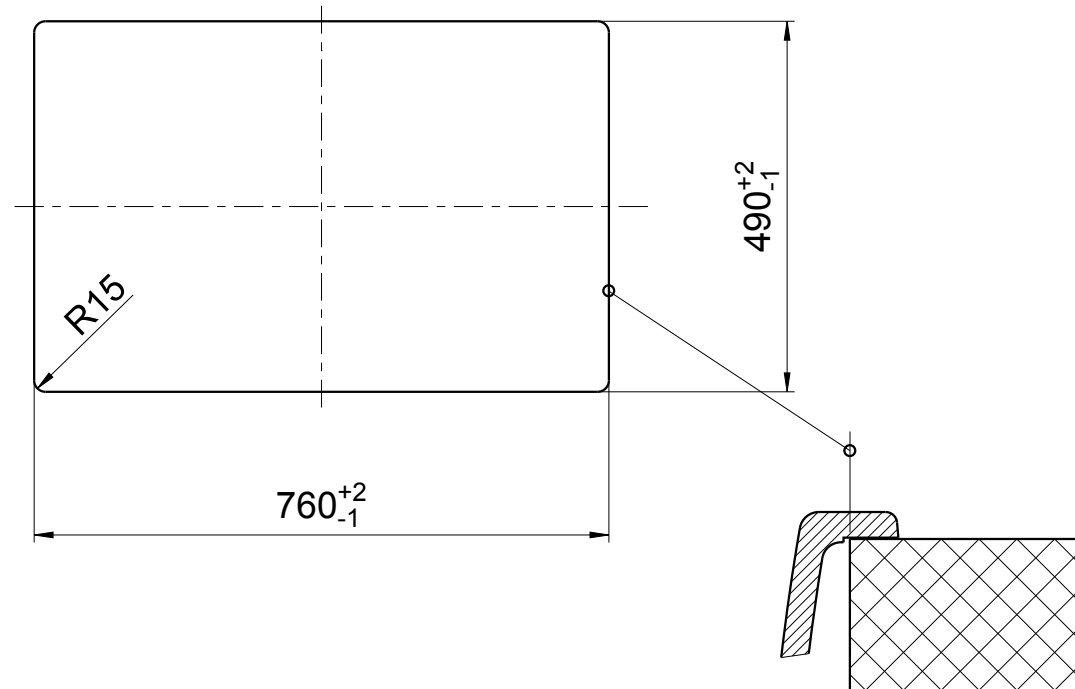

mm

**Einbau von Oben
Inset installation
Montage par dessus**

BLANCO

M 1:10

BLANCO AXIA III 45 S

Änderungen vorbehalten. Aktuellste Version im Internet.
Subject to modifications. Latest version on the internet.
Sous réserve de modification. Version actuelle disponible sur internet.

mm

Einbau von Unten
Undermount installation
Montage par dessous

BLANCO

M 1:10

BLANCO AXIA III 45 S

Änderungen vorbehalten. Aktuellste Version im Internet.
Subject to modifications. Latest version on the internet.
Sous réserve de modification. Version actuelle disponible sur internet.