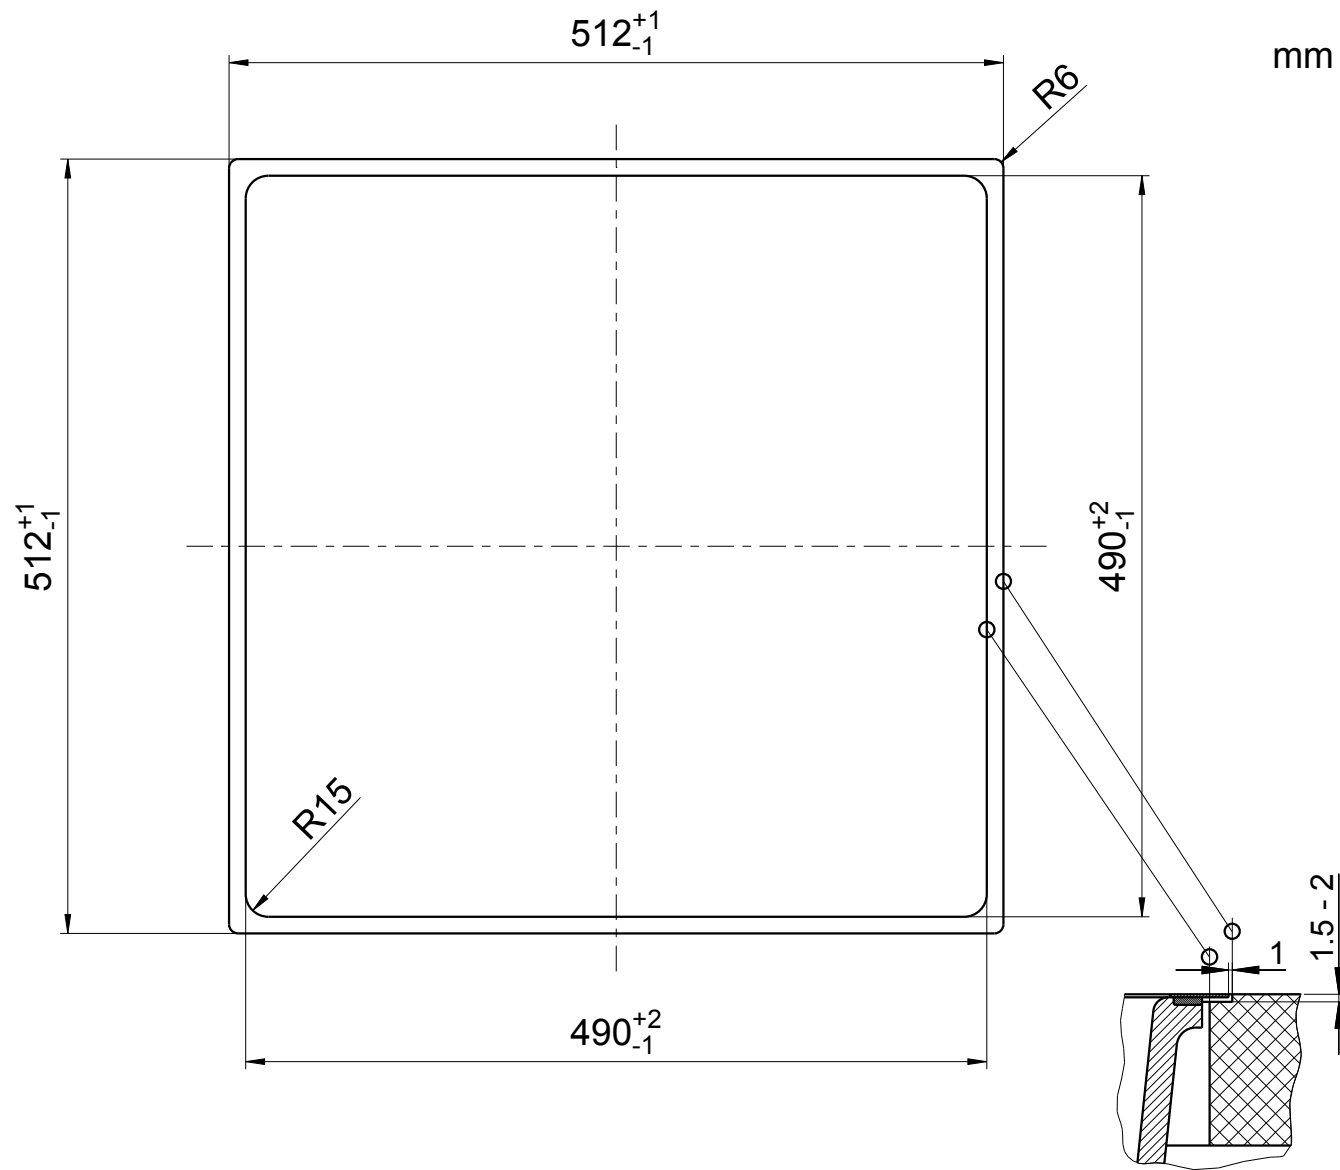

Einbau von Oben
Inset installation
Montage par dessus

BLANCO

M 1:10

BLANCO ARTAGO 6 IF/A

Änderungen vorbehalten. Aktuellste Version im Internet.
 Subject to modifications. Latest version on the internet.
 Sous réserve de modification. Version actuelle disponible sur internet.

Flächenbündiger Einbau
Flush-mounted installation
Montage affleurant

BLANCO

M 1:5

BLANCO ARTAGO 6 IF/A

Änderungen vorbehalten. Aktuellste Version im Internet.
 Subject to modifications. Latest version on the internet.
 Sous réserve de modification. Version actuelle disponible sur internet.