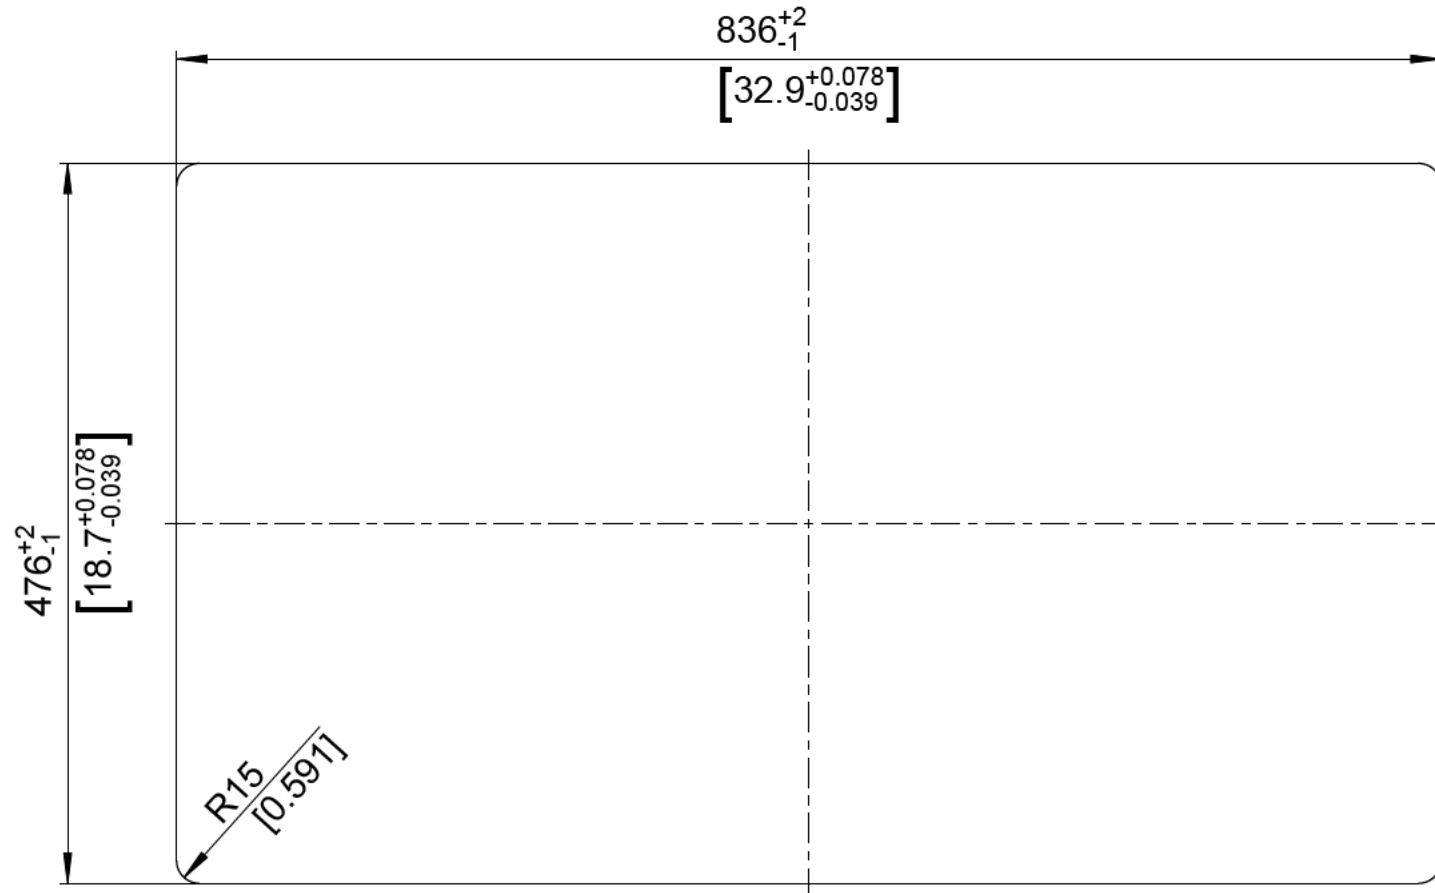

mm
[inch]

Einbau von Oben
Inset installation
Montage par dessus

BLANCO

M 1:5

BLANCO ANDANO XL 6S-IF Compact

Änderungen vorbehalten. Aktuellste Version im Internet.
Subject to modifications. Latest version on the internet.
Sous réserve de modification. Version actuelle disponible sur internet.