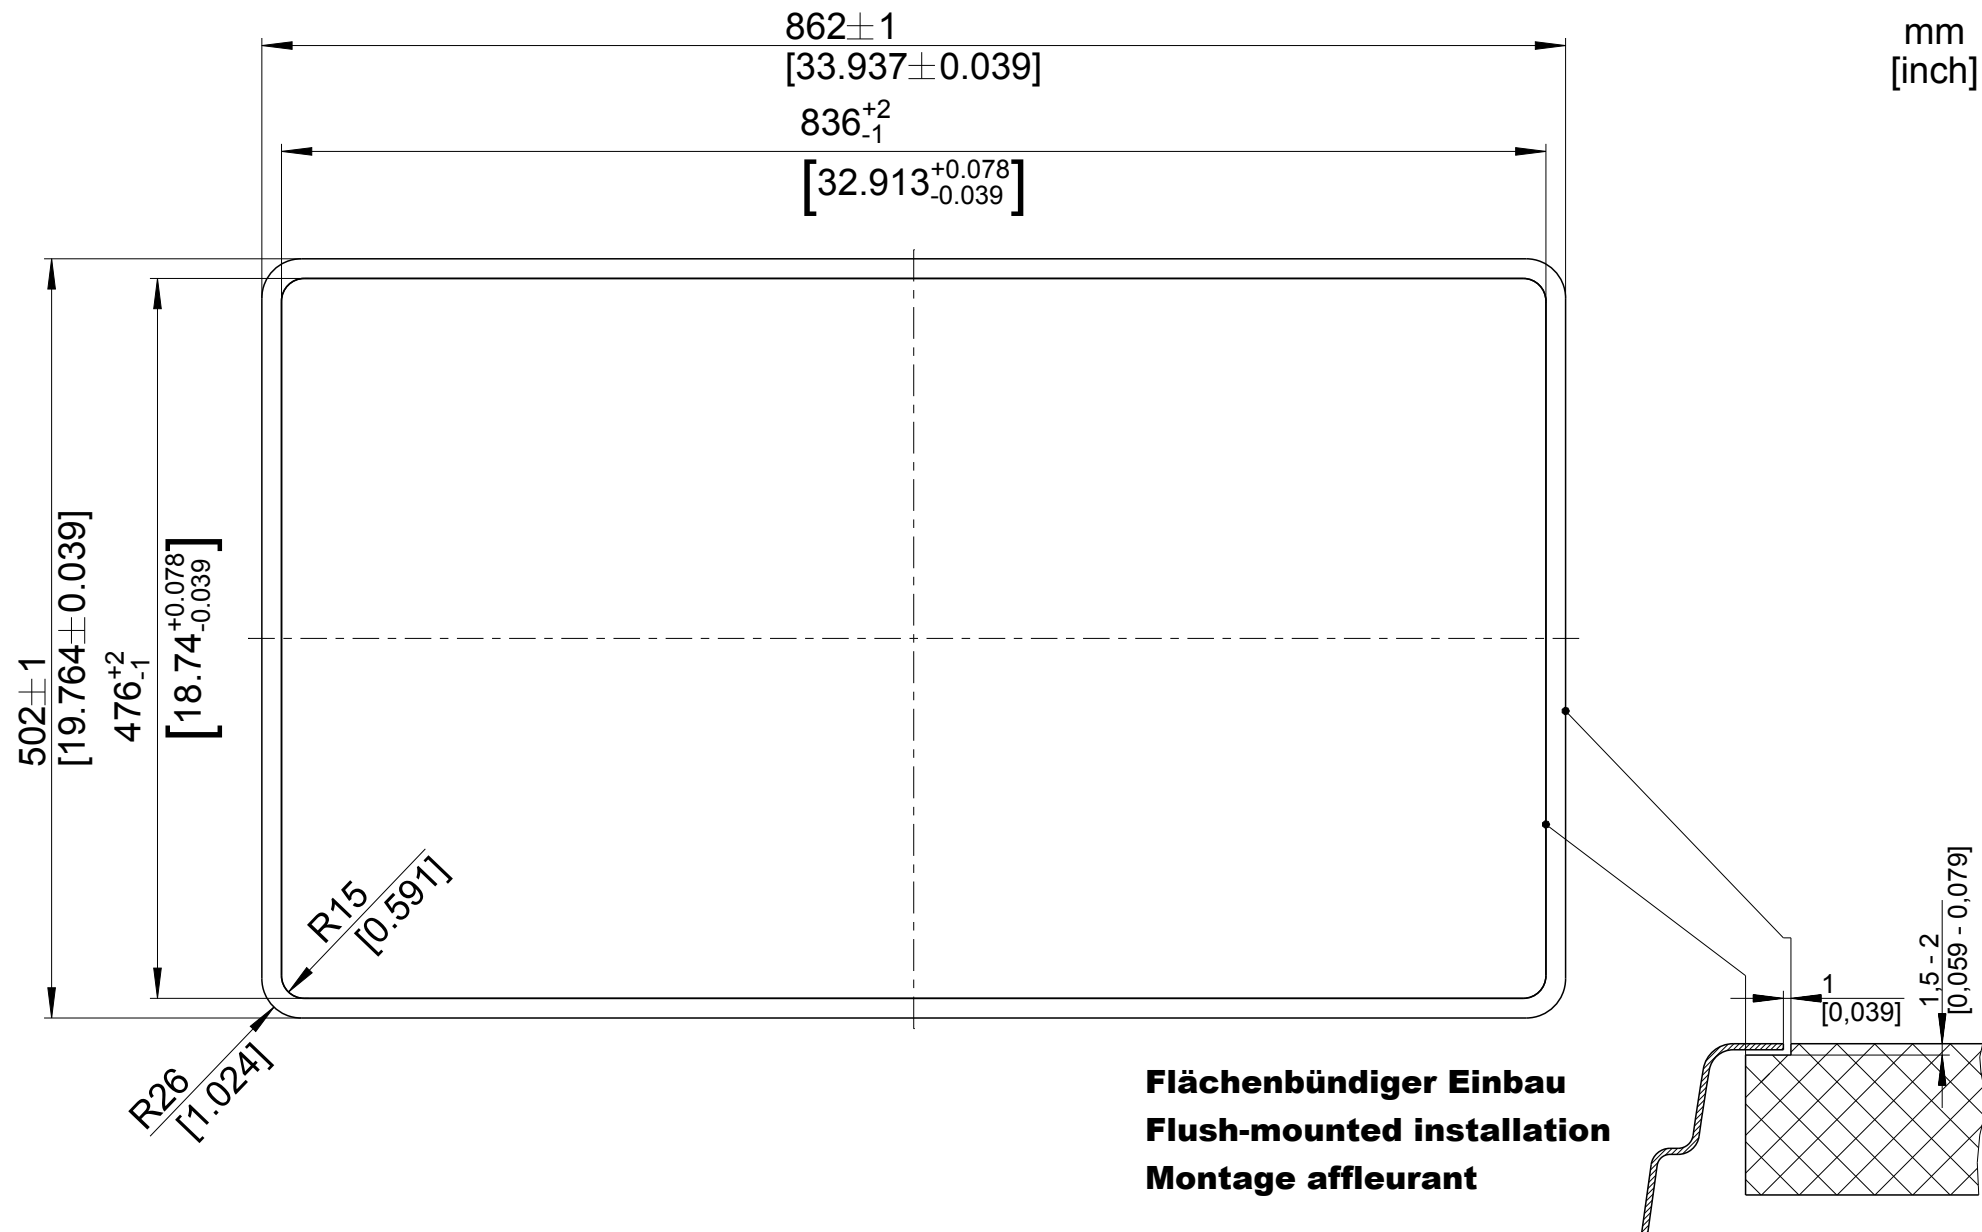

mm
[inch]

Einbau von Oben
Inset installation
Montage par dessus

BLANCO

M 1:5

BLANCO ANDANO XL 6S-IF Compact

Änderungen vorbehalten. Aktuellste Version im Internet.
Subject to modifications. Latest version on the internet.
Sous réserve de modification. Version actuelle disponible sur internet.

BLANCO

M 1:5

BLANCO ANDANO XL 6S-IF Compact

Änderungen vorbehalten. Aktuellste Version im Internet.
 Subject to modifications. Latest version on the internet.
 Sous réserve de modification. Version actuelle disponible sur internet.

mm
[inch]

Einbau von Unten
Undermount installation
Montage par dessous

BLANCO

M 1:5

BLANCO ANDANO XL 6S-IF Compact

Änderungen vorbehalten. Aktuellste Version im Internet.
Subject to modifications. Latest version on the internet.
Sous réserve de modification. Version actuelle disponible sur internet.