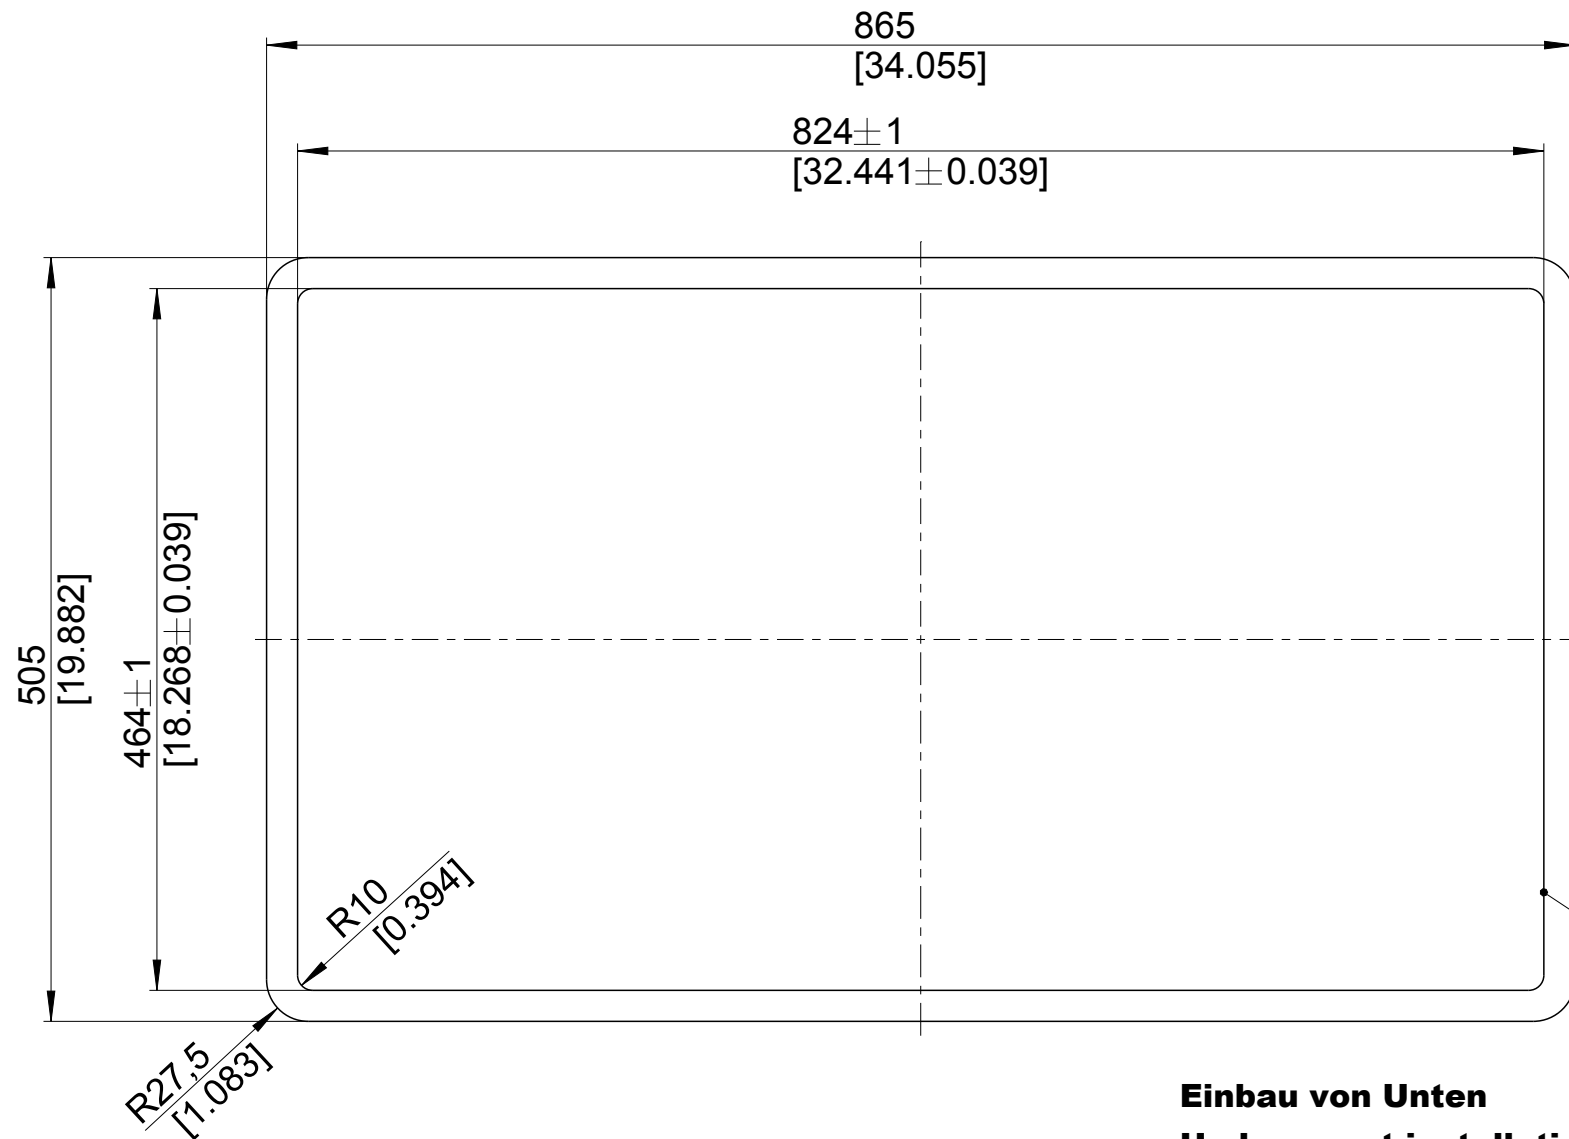

mm
[inch]

Einbau von Oben
Inset installation
Montage par dessus

BLANCO

M 1:5

BLANCO ANDANO XL 6S-IF Compact

Änderungen vorbehalten. Aktuellste Version im Internet.
Subject to modifications. Latest version on the internet.
Sous réserve de modification. Version actuelle disponible sur internet.

mm
[inch]

Einbau von Unten
Undermount installation
Montage par dessous

BLANCO

M 1:5

BLANCO ANDANO XL 6S-IF Compact

Änderungen vorbehalten. Aktuellste Version im Internet.
Subject to modifications. Latest version on the internet.
Sous réserve de modification. Version actuelle disponible sur internet.