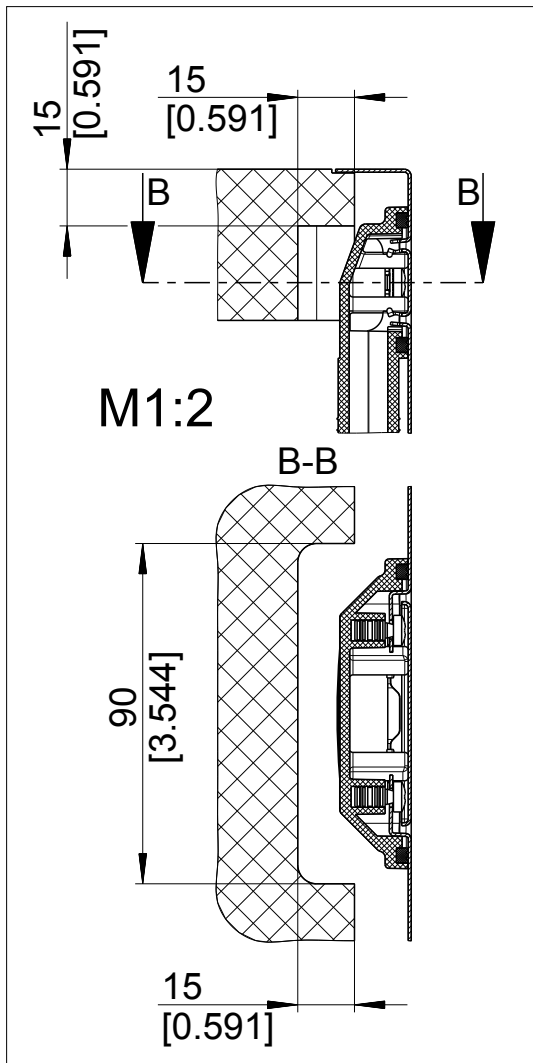

mm
[inch]

Einbau von Oben
Inset installation
Montage par dessus

BLANCO

M 1:5

BLANCO ANDANO 700-IF

Änderungen vorbehalten. Aktuellste Version im Internet.
Subject to modifications. Latest version on the internet.
Sous réserve de modification. Version actuelle disponible sur internet.

mm
[inch]

BLANCO

M 1:5

BLANCO ANDANO 700-IF

Änderungen vorbehalten. Aktuellste Version im Internet.
Subject to modifications. Latest version on the internet.
Sous réserve de modification. Version actuelle disponible sur internet.