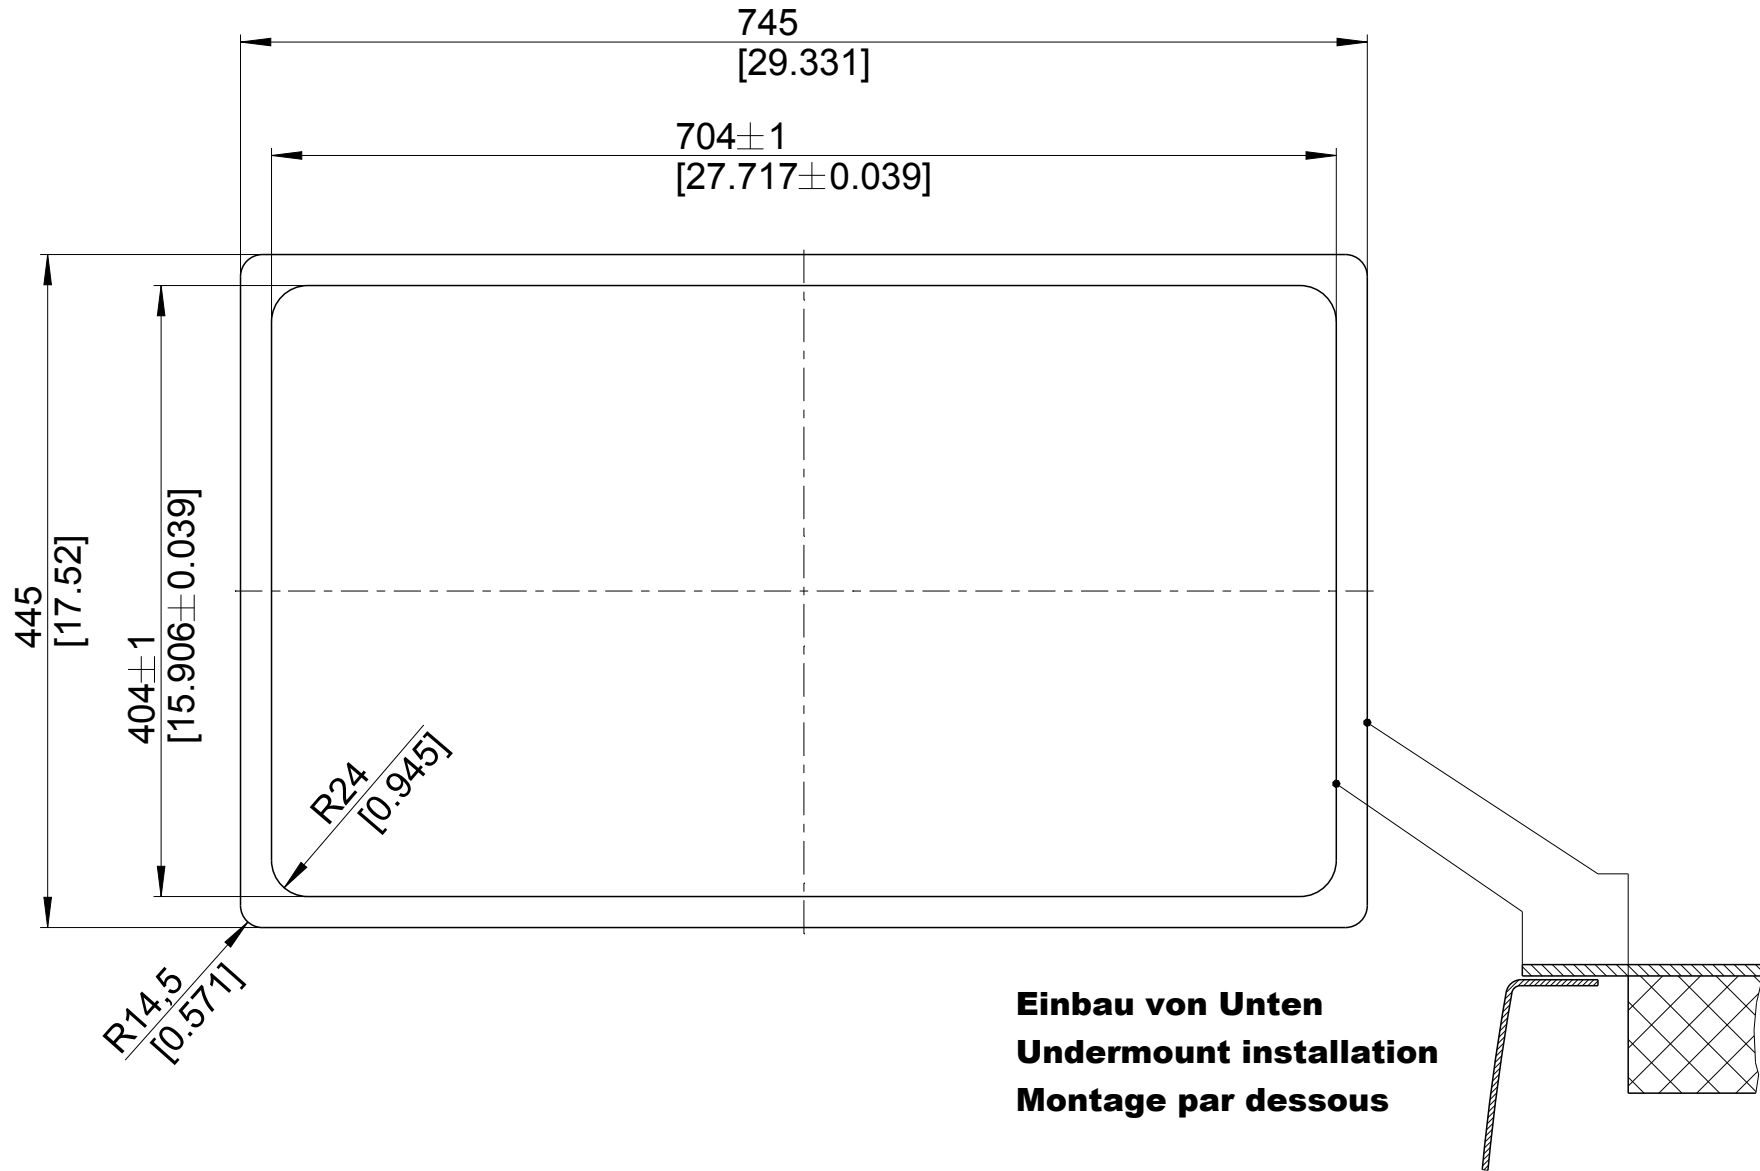

mm
[inch]

Einbau von Oben
Inset installation
Montage par dessus

BLANCO

M 1:5

BLANCO ANDANO 700-IF

Änderungen vorbehalten. Aktuellste Version im Internet.
Subject to modifications. Latest version on the internet.
Sous réserve de modification. Version actuelle disponible sur internet.

BLANCO

M 1:5

BLANCO ANDANO 700-IF

Änderungen vorbehalten. Aktuellste Version im Internet.
 Subject to modifications. Latest version on the internet.
 Sous réserve de modification. Version actuelle disponible sur internet.

mm
[inch]

BLANCO

M 1:5

BLANCO ANDANO 700-IF

Änderungen vorbehalten. Aktuellste Version im Internet.
Subject to modifications. Latest version on the internet.
Sous réserve de modification. Version actuelle disponible sur internet.