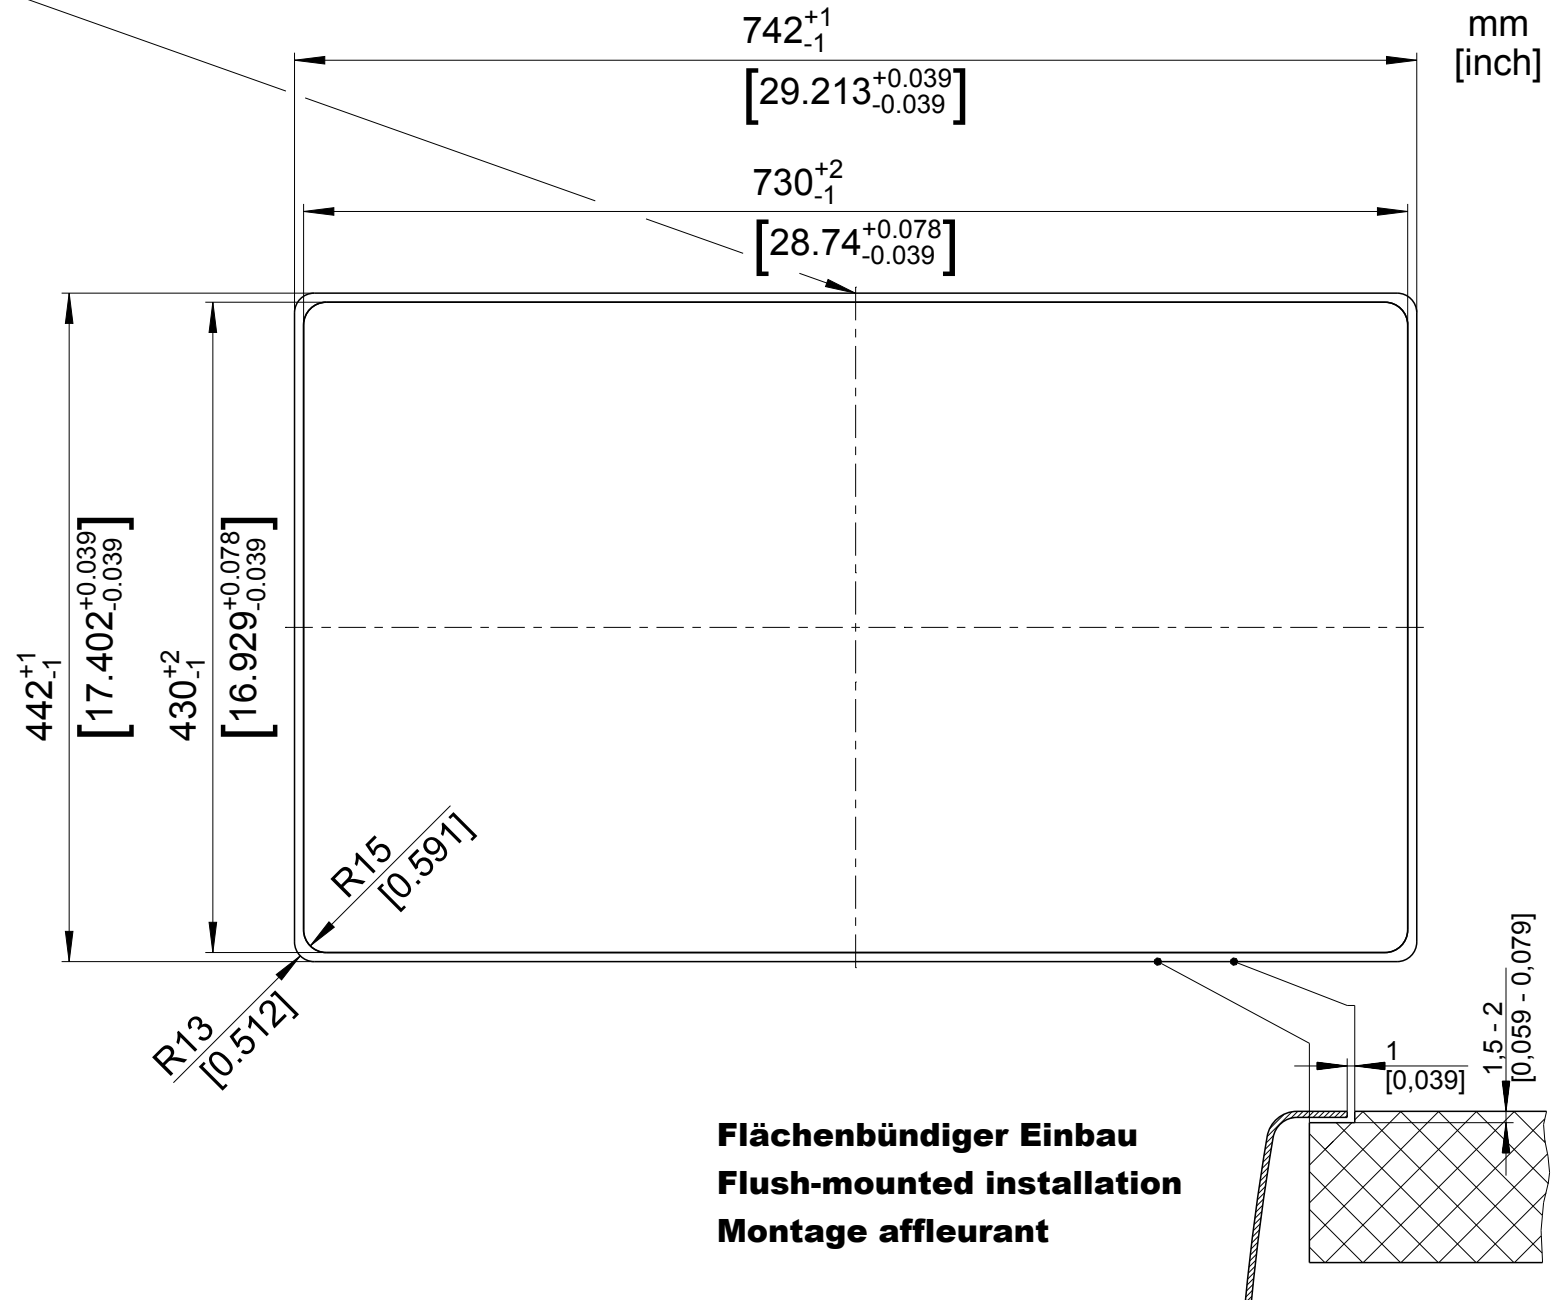

mm
[inch]

Einbau von Oben
Inset installation
Montage par dessus

BLANCO

M 1:5

BLANCO ANDANO 700-IF

Änderungen vorbehalten. Aktuellste Version im Internet.
Subject to modifications. Latest version on the internet.
Sous réserve de modification. Version actuelle disponible sur internet.

BLANCO

M 1:5

BLANCO ANDANO 700-IF

Änderungen vorbehalten. Aktuellste Version im Internet.
 Subject to modifications. Latest version on the internet.
 Sous réserve de modification. Version actuelle disponible sur internet.

mm
[inch]

BLANCO

M 1:5

BLANCO ANDANO 700-IF

Änderungen vorbehalten. Aktuellste Version im Internet.
Subject to modifications. Latest version on the internet.
Sous réserve de modification. Version actuelle disponible sur internet.