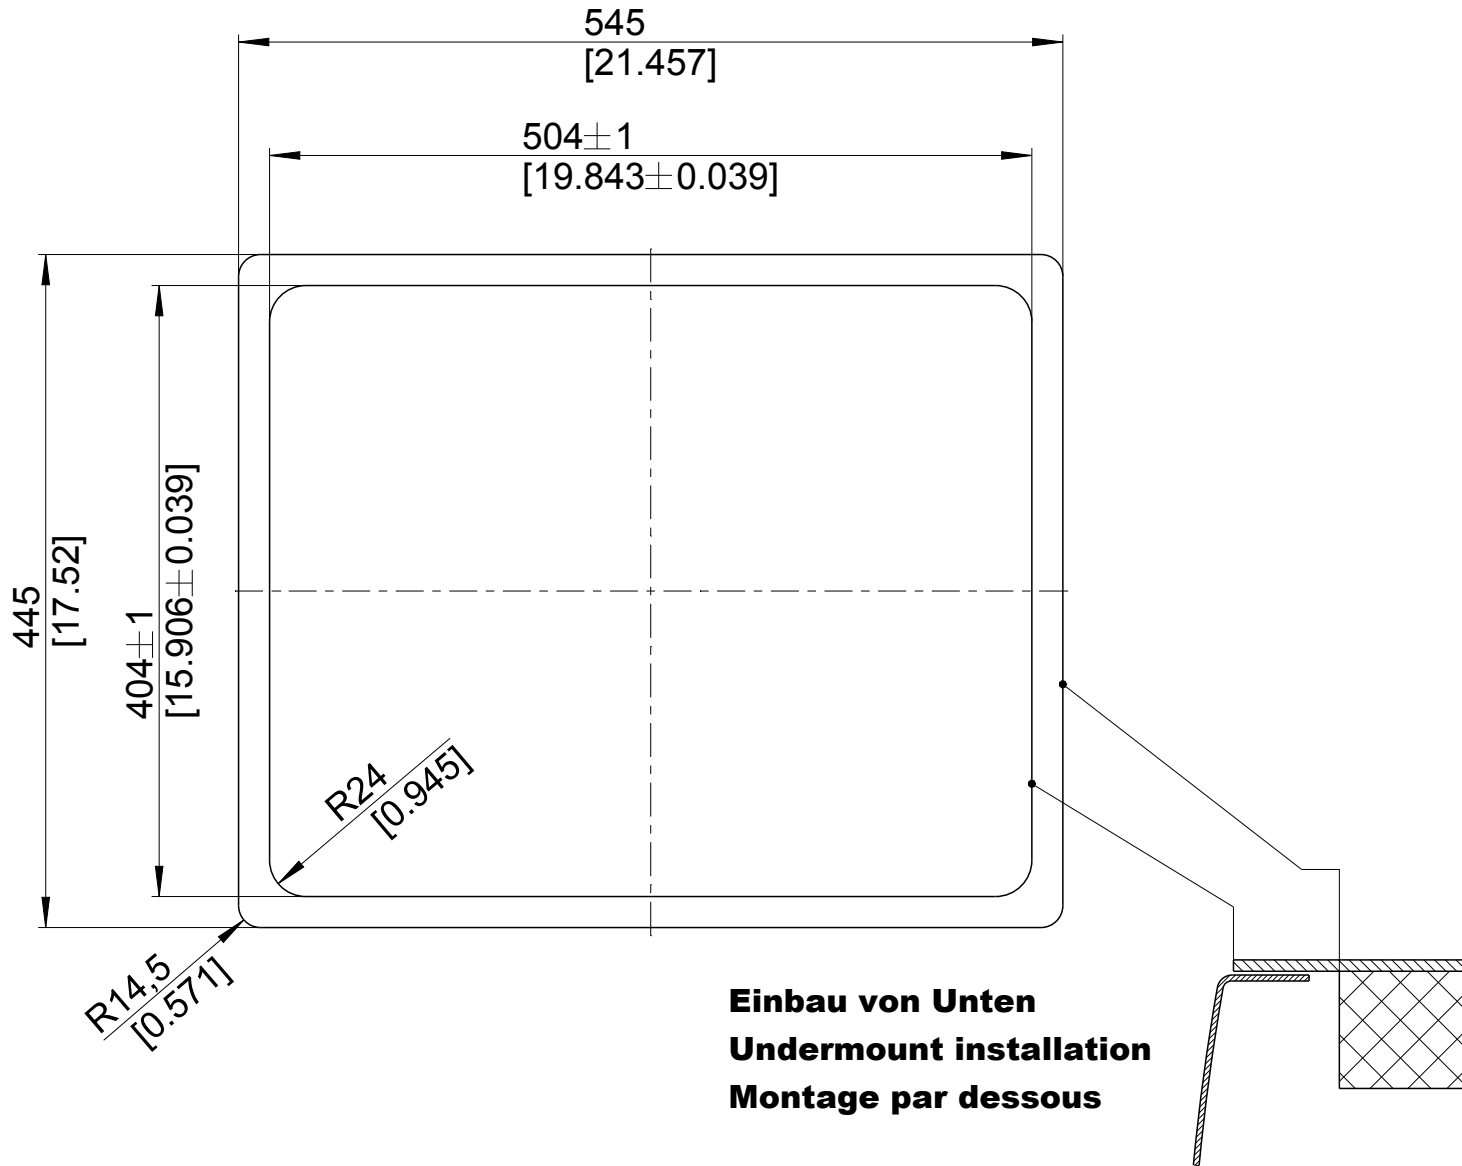

mm
[inch]

Einbau von Oben
Inset installation
Montage par dessus

BLANCO

M 1:5

BLANCO ANDANO 500-IF

Änderungen vorbehalten. Aktuellste Version im Internet.
Subject to modifications. Latest version on the internet.
Sous réserve de modification. Version actuelle disponible sur internet.

BLANCO

M 1:5

BLANCO ANDANO 500-IF

Änderungen vorbehalten. Aktuellste Version im Internet.
Subject to modifications. Latest version on the internet.
Sous réserve de modification. Version actuelle disponible sur internet.

mm
[inch]

BLANCO

M 1:5

BLANCO ANDANO 500-IF

Änderungen vorbehalten. Aktuellste Version im Internet.
Subject to modifications. Latest version on the internet.
Sous réserve de modification. Version actuelle disponible sur internet.