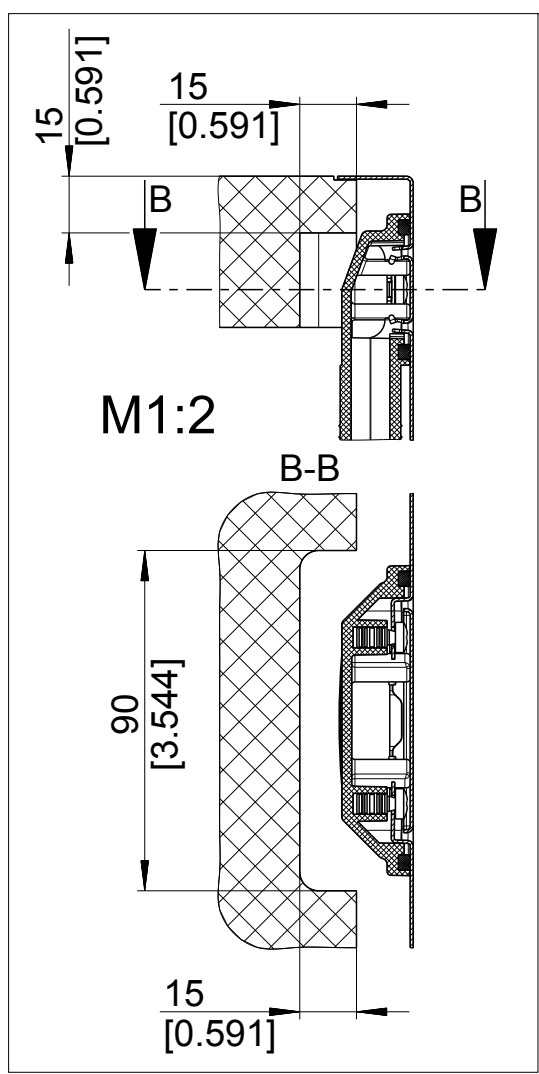

mm
[inch]

Einbau von Oben
Inset installation
Montage par dessus

BLANCO

M 1:5

BLANCO ANDANO 500-IF

Änderungen vorbehalten. Aktuellste Version im Internet.
Subject to modifications. Latest version on the internet.
Sous réserve de modification. Version actuelle disponible sur internet.

mm
[inch]

BLANCO

M 1:5

BLANCO ANDANO 500-IF

Änderungen vorbehalten. Aktuellste Version im Internet.
Subject to modifications. Latest version on the internet.
Sous réserve de modification. Version actuelle disponible sur internet.