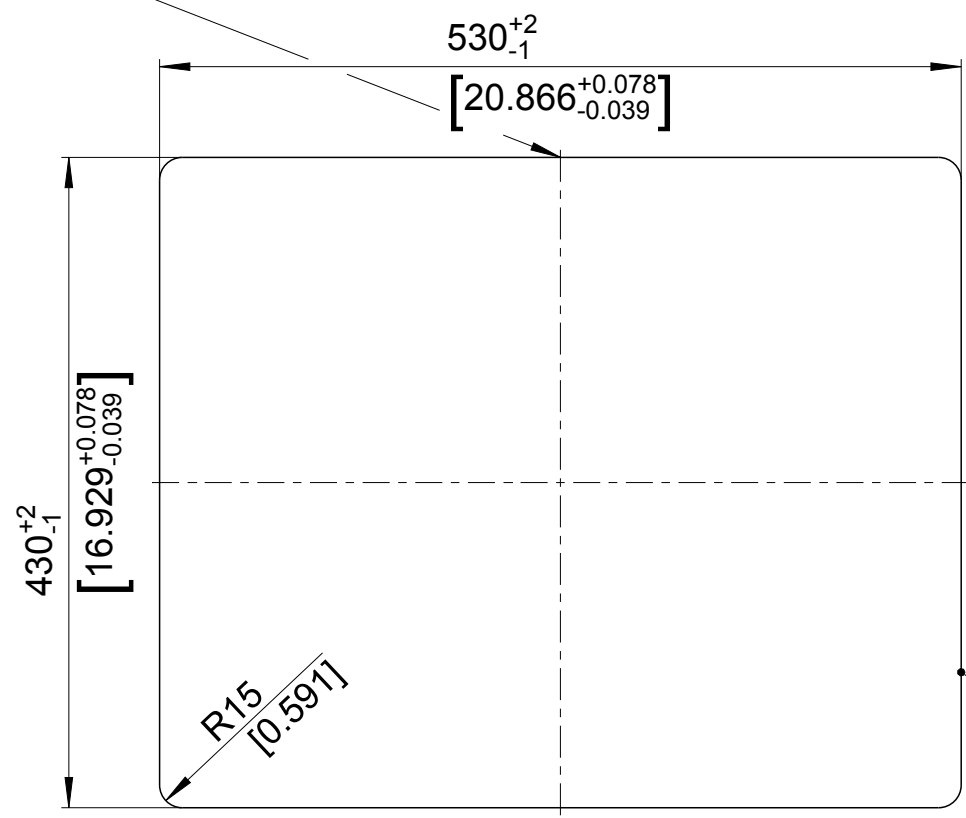

mm
[inch]

Einbau von Oben
Inset installation
Montage par dessus

BLANCO

M 1:5

BLANCO ANDANO 500-IF

Änderungen vorbehalten. Aktuellste Version im Internet.
Subject to modifications. Latest version on the internet.
Sous réserve de modification. Version actuelle disponible sur internet.

mm
[inch]

BLANCO

M 1:5

BLANCO ANDANO 500-IF

Änderungen vorbehalten. Aktuellste Version im Internet.
Subject to modifications. Latest version on the internet.
Sous réserve de modification. Version actuelle disponible sur internet.