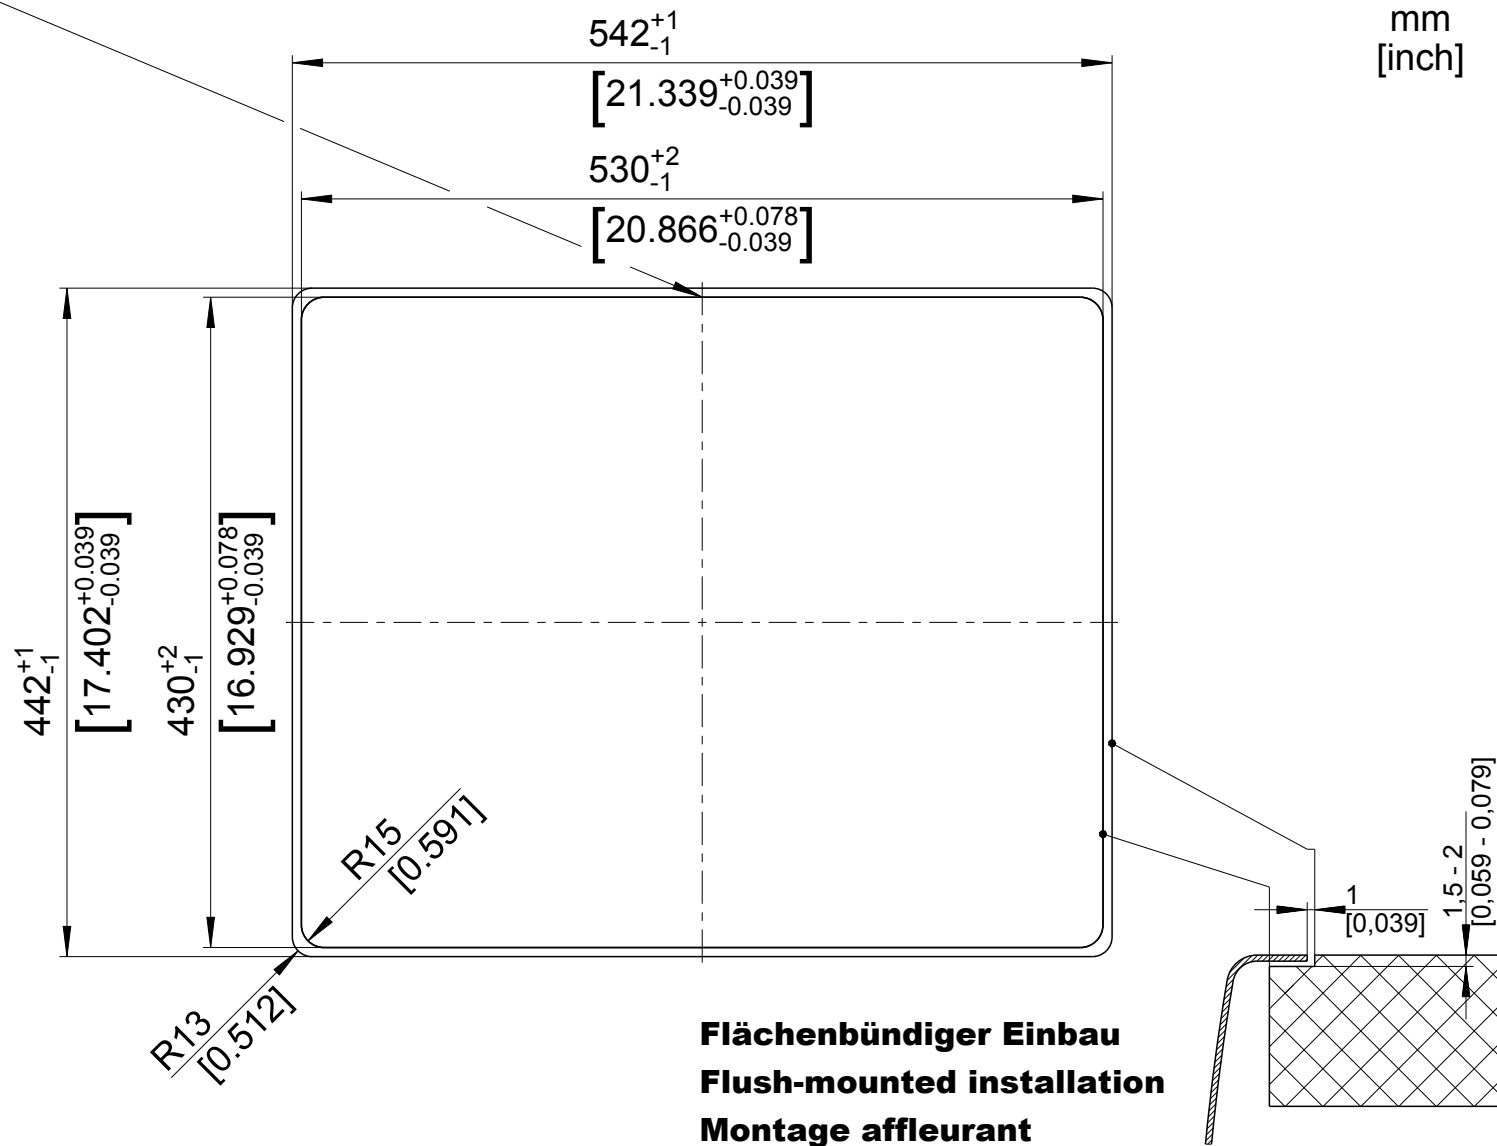

mm
[inch]

Einbau von Oben
Inset installation
Montage par dessus

BLANCO

M 1:5

BLANCO ANDANO 500-IF

Änderungen vorbehalten. Aktuellste Version im Internet.
Subject to modifications. Latest version on the internet.
Sous réserve de modification. Version actuelle disponible sur internet.

BLANCO

M 1:5

BLANCO ANDANO 500-IF

Änderungen vorbehalten. Aktuellste Version im Internet.
Subject to modifications. Latest version on the internet.
Sous réserve de modification. Version actuelle disponible sur internet.

mm
[inch]

BLANCO

M 1:5

BLANCO ANDANO 500-IF

Änderungen vorbehalten. Aktuellste Version im Internet.
Subject to modifications. Latest version on the internet.
Sous réserve de modification. Version actuelle disponible sur internet.