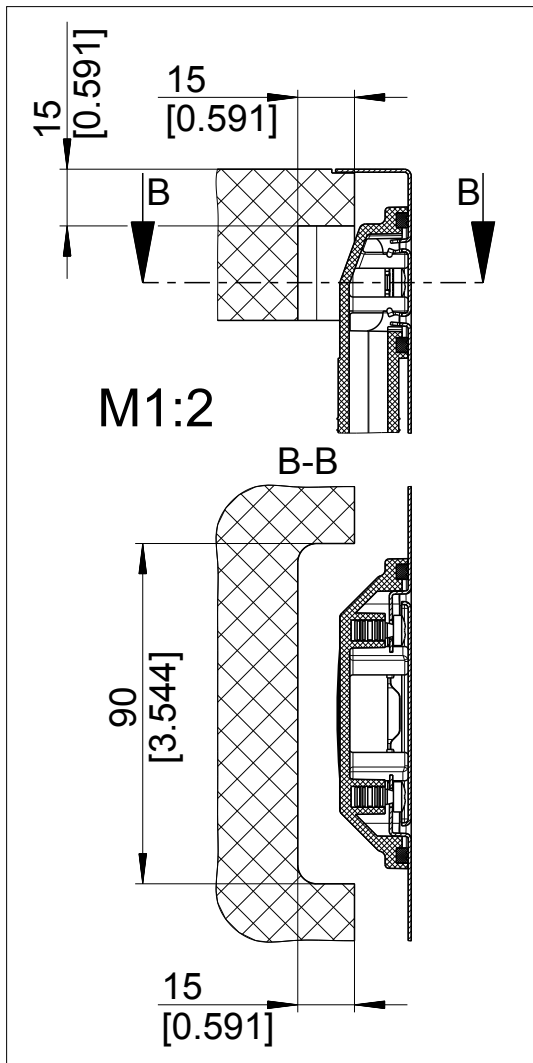

mm
[inch]

Einbau von Oben
Inset installation
Montage par dessus

BLANCO

M 1:5

BLANCO ANDANO 500-IF

Änderungen vorbehalten. Aktuellste Version im Internet.
Subject to modifications. Latest version on the internet.
Sous réserve de modification. Version actuelle disponible sur internet.

mm
[inch]

BLANCO

M 1:5

BLANCO ANDANO 500-IF

Änderungen vorbehalten. Aktuellste Version im Internet.
Subject to modifications. Latest version on the internet.
Sous réserve de modification. Version actuelle disponible sur internet.