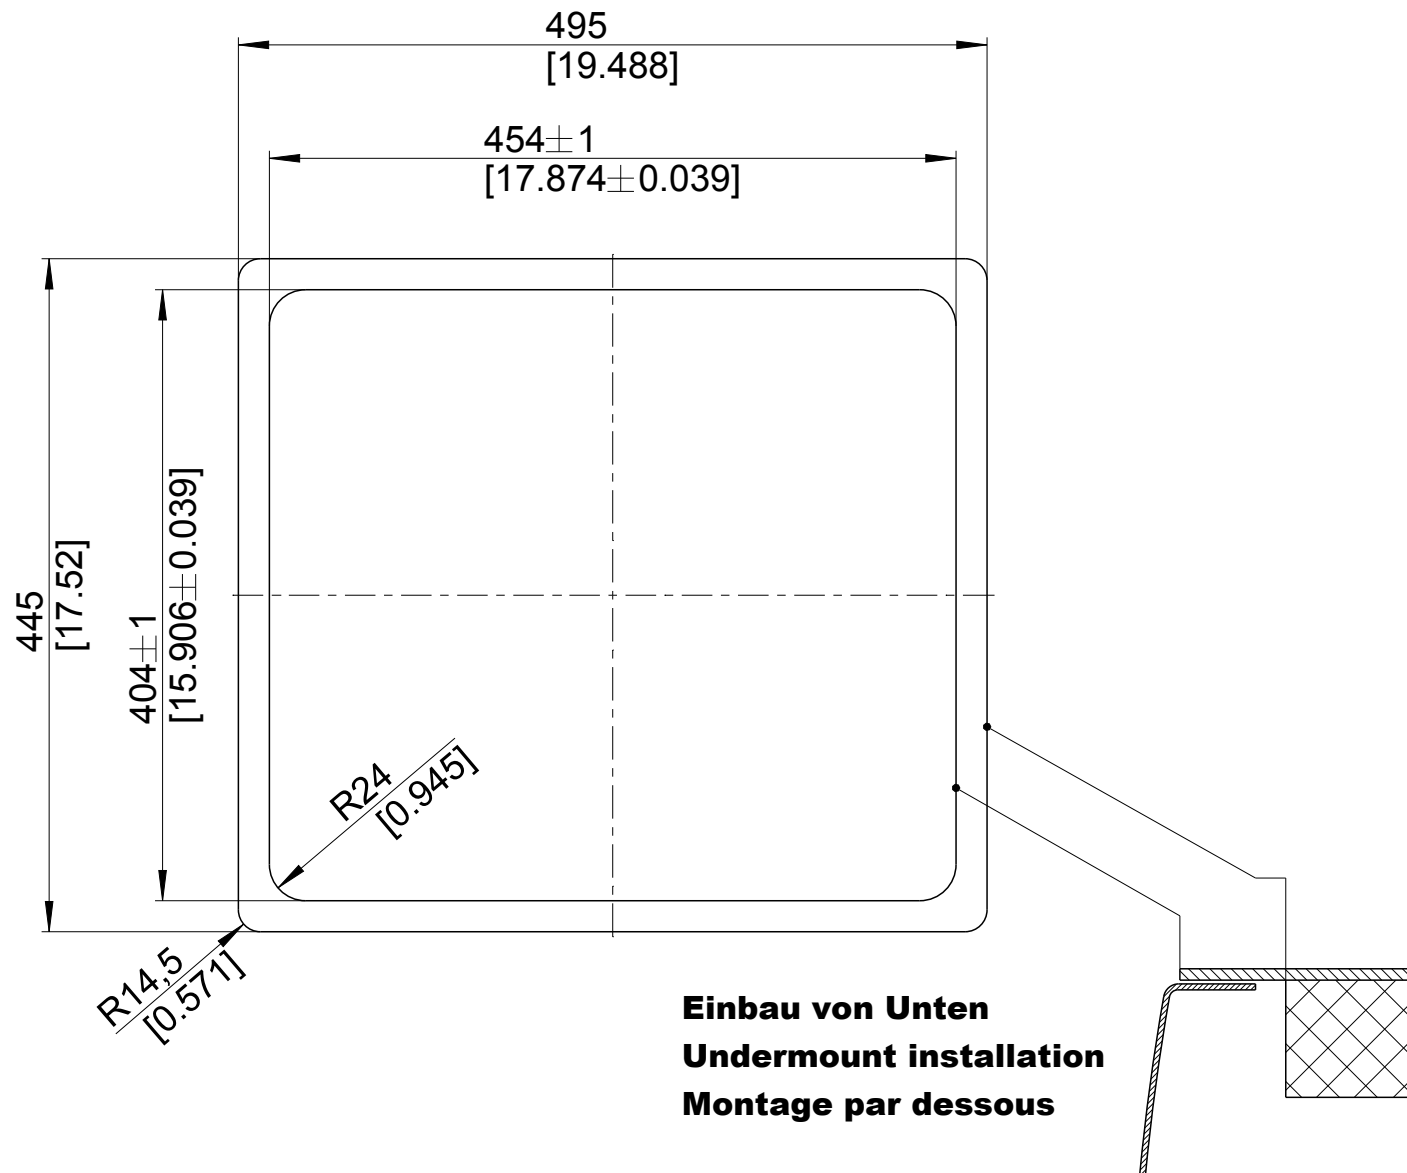

mm
[inch]

Einbau von Oben
Inset installation
Montage par dessus

BLANCO

M 1:5

BLANCO ANDANO 450-IF

Änderungen vorbehalten. Aktuellste Version im Internet.
Subject to modifications. Latest version on the internet.
Sous réserve de modification. Version actuelle disponible sur internet.

M1:2

B-B

mm
[inch]

Flächenbündiger Einbau
Flush-mounted installation
Montage affleurant

BLANCO

M 1:5

BLANCO ANDANO 450-IF

Änderungen vorbehalten. Aktuellste Version im Internet.
Subject to modifications. Latest version on the internet.
Sous réserve de modification. Version actuelle disponible sur internet.

mm
[inch]

BLANCO

M 1:5

BLANCO ANDANO 450-IF

Änderungen vorbehalten. Aktuellste Version im Internet.
Subject to modifications. Latest version on the internet.
Sous réserve de modification. Version actuelle disponible sur internet.