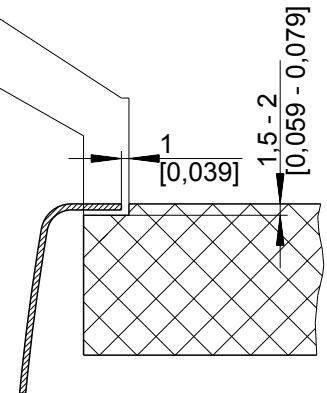

mm
[inch]

Einbau von Oben
Inset installation
Montage par dessus

BLANCO

M 1:5

BLANCO ANDANO 450-IF

Änderungen vorbehalten. Aktuellste Version im Internet.
Subject to modifications. Latest version on the internet.
Sous réserve de modification. Version actuelle disponible sur internet.

M1:2

B-B

mm
[inch]

Flächenbündiger Einbau
Flush-mounted installation
Montage affleurant

BLANCO

M 1:5

BLANCO ANDANO 450-IF

Änderungen vorbehalten. Aktuellste Version im Internet.
Subject to modifications. Latest version on the internet.
Sous réserve de modification. Version actuelle disponible sur internet.

mm
[inch]

BLANCO

M 1:5

BLANCO ANDANO 450-IF

Änderungen vorbehalten. Aktuellste Version im Internet.
Subject to modifications. Latest version on the internet.
Sous réserve de modification. Version actuelle disponible sur internet.