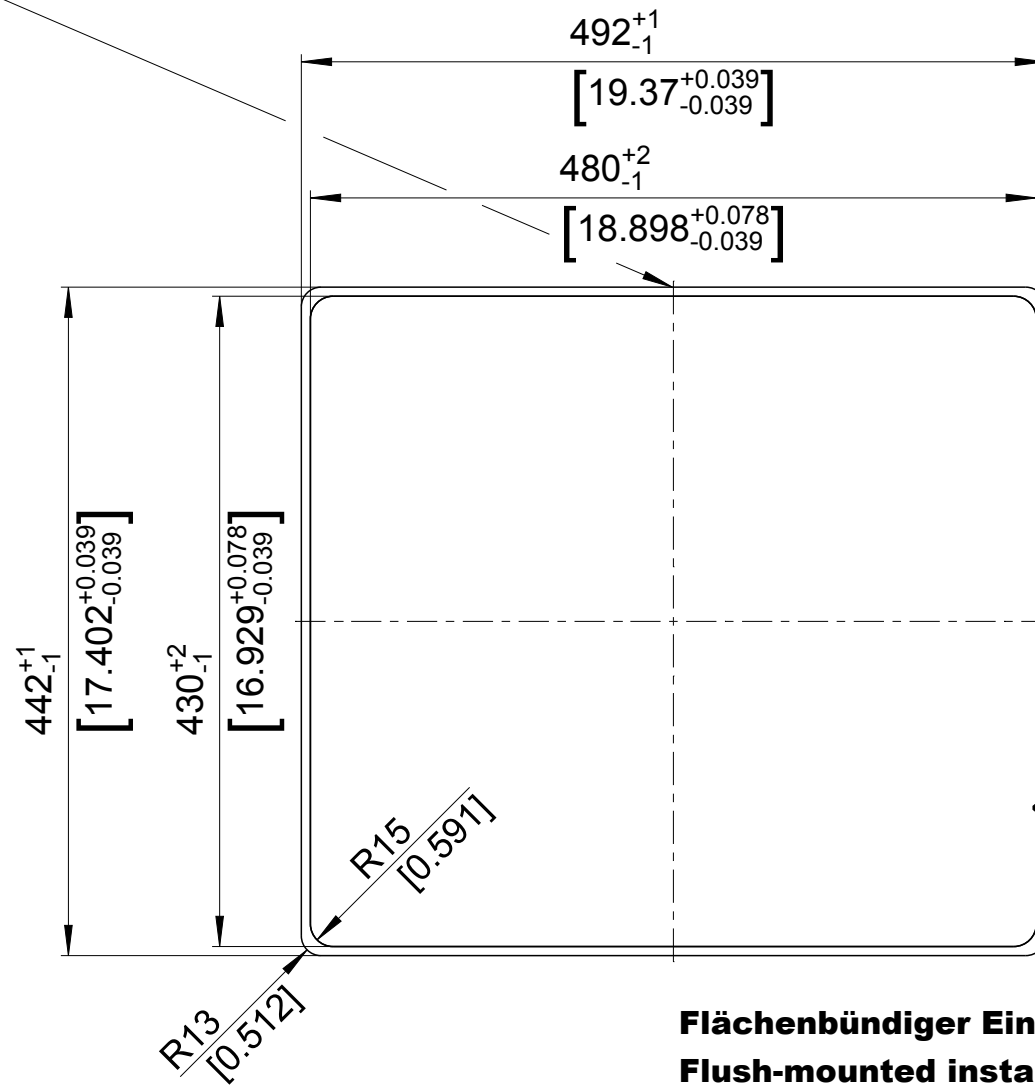

mm
[inch]

Einbau von Oben
Inset installation
Montage par dessus

BLANCO

M 1:5

BLANCO ANDANO 450-IF

Änderungen vorbehalten. Aktuellste Version im Internet.
Subject to modifications. Latest version on the internet.
Sous réserve de modification. Version actuelle disponible sur internet.

M1:2

B-B

mm
[inch]

Flächenbündiger Einbau
Flush-mounted installation
Montage affleurant

BLANCO

M 1:5

BLANCO ANDANO 450-IF

Änderungen vorbehalten. Aktuellste Version im Internet.
Subject to modifications. Latest version on the internet.
Sous réserve de modification. Version actuelle disponible sur internet.

mm
[inch]

BLANCO

M 1:5

BLANCO ANDANO 450-IF

Änderungen vorbehalten. Aktuellste Version im Internet.
Subject to modifications. Latest version on the internet.
Sous réserve de modification. Version actuelle disponible sur internet.