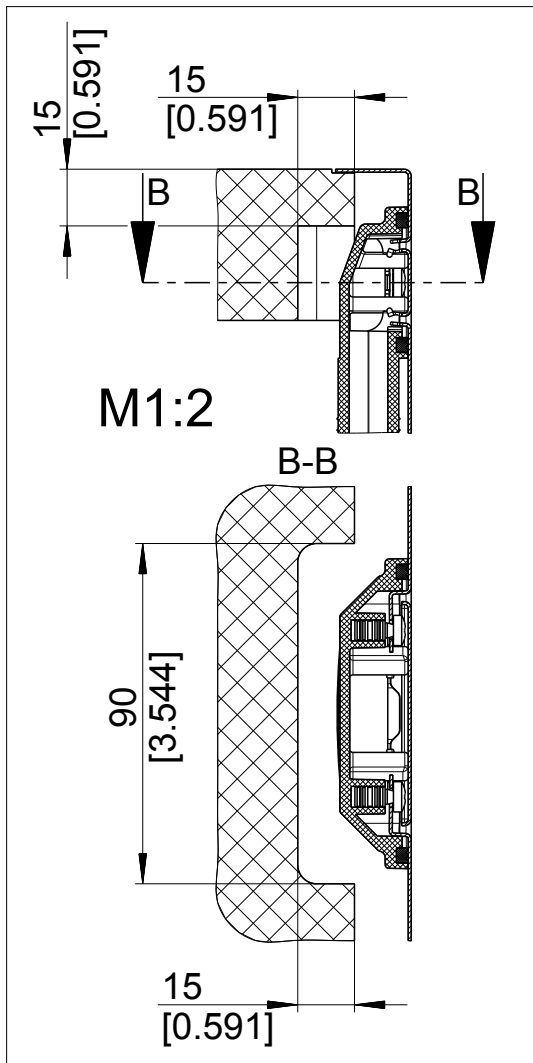

mm
[inch]

Einbau von Oben
Inset installation
Montage par dessus

BLANCO

M 1:5

BLANCO ANDANO 450-IF

Änderungen vorbehalten. Aktuellste Version im Internet.
Subject to modifications. Latest version on the internet.
Sous réserve de modification. Version actuelle disponible sur internet.

M1:2

B-B

mm
[inch]

Flächenbündiger Einbau
Flush-mounted installation
Montage affleurant

BLANCO

M 1:5

BLANCO ANDANO 450-IF

Änderungen vorbehalten. Aktuellste Version im Internet.
Subject to modifications. Latest version on the internet.
Sous réserve de modification. Version actuelle disponible sur internet.

mm
[inch]

BLANCO

M 1:5

BLANCO ANDANO 450-IF

Änderungen vorbehalten. Aktuellste Version im Internet.
Subject to modifications. Latest version on the internet.
Sous réserve de modification. Version actuelle disponible sur internet.