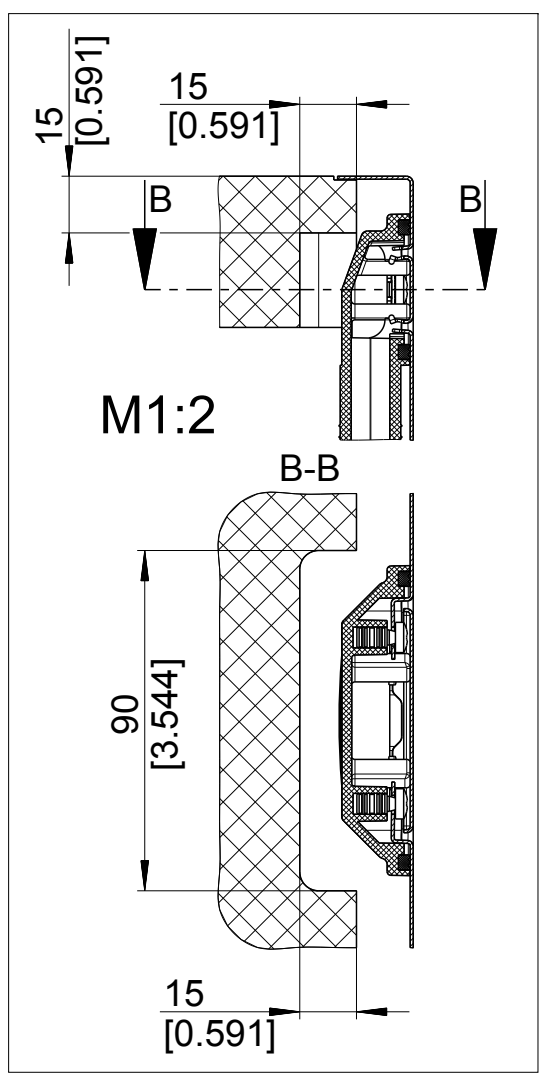

mm
[inch]

Einbau von Oben
Inset installation
Montage par dessus

BLANCO

M 1:5

BLANCO ANDANO 450-IF

Änderungen vorbehalten. Aktuellste Version im Internet.
Subject to modifications. Latest version on the internet.
Sous réserve de modification. Version actuelle disponible sur internet.

M1:2

B-B

mm
[inch]

Flächenbündiger Einbau
Flush-mounted installation
Montage affleurant

BLANCO

M 1:5

BLANCO ANDANO 450-IF

Änderungen vorbehalten. Aktuellste Version im Internet.
Subject to modifications. Latest version on the internet.
Sous réserve de modification. Version actuelle disponible sur internet.

mm
[inch]

BLANCO

M 1:5

BLANCO ANDANO 450-IF

Änderungen vorbehalten. Aktuellste Version im Internet.
Subject to modifications. Latest version on the internet.
Sous réserve de modification. Version actuelle disponible sur internet.