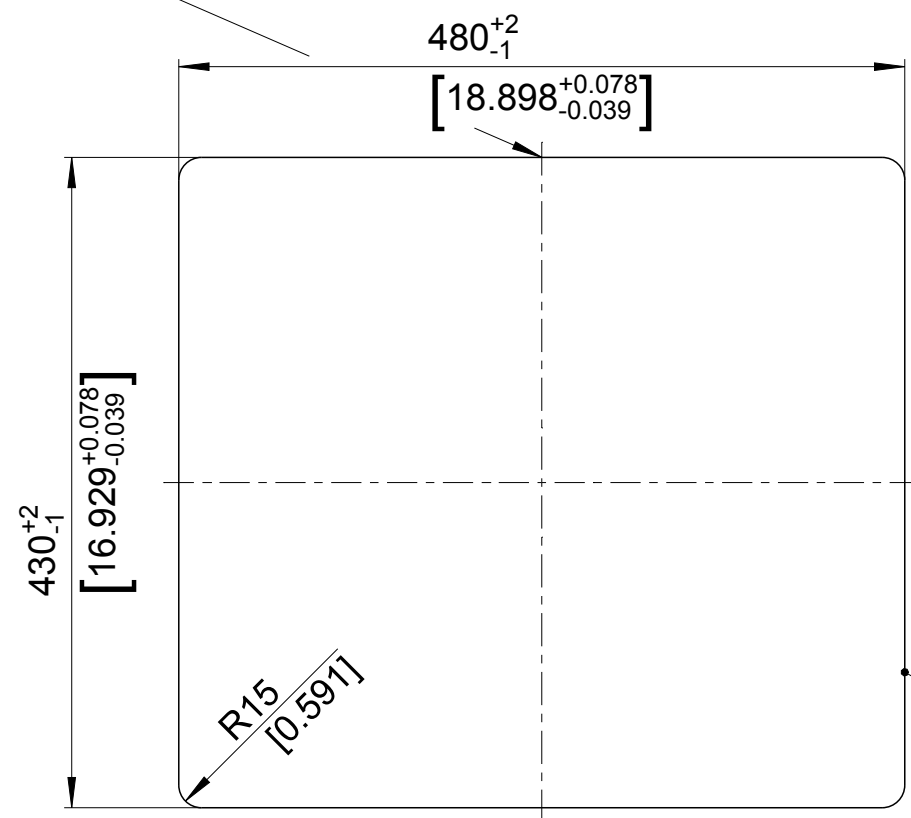

mm
[inch]

Einbau von Oben
Inset installation
Montage par dessus

BLANCO

M 1:5

BLANCO ANDANO 450-IF

Änderungen vorbehalten. Aktuellste Version im Internet.
Subject to modifications. Latest version on the internet.
Sous réserve de modification. Version actuelle disponible sur internet.

M1:2

B-B

mm
[inch]

Flächenbündiger Einbau
Flush-mounted installation
Montage affleurant

BLANCO

M 1:5

BLANCO ANDANO 450-IF

Änderungen vorbehalten. Aktuellste Version im Internet.
Subject to modifications. Latest version on the internet.
Sous réserve de modification. Version actuelle disponible sur internet.

mm
[inch]

BLANCO

M 1:5

BLANCO ANDANO 450-IF

Änderungen vorbehalten. Aktuellste Version im Internet.
Subject to modifications. Latest version on the internet.
Sous réserve de modification. Version actuelle disponible sur internet.