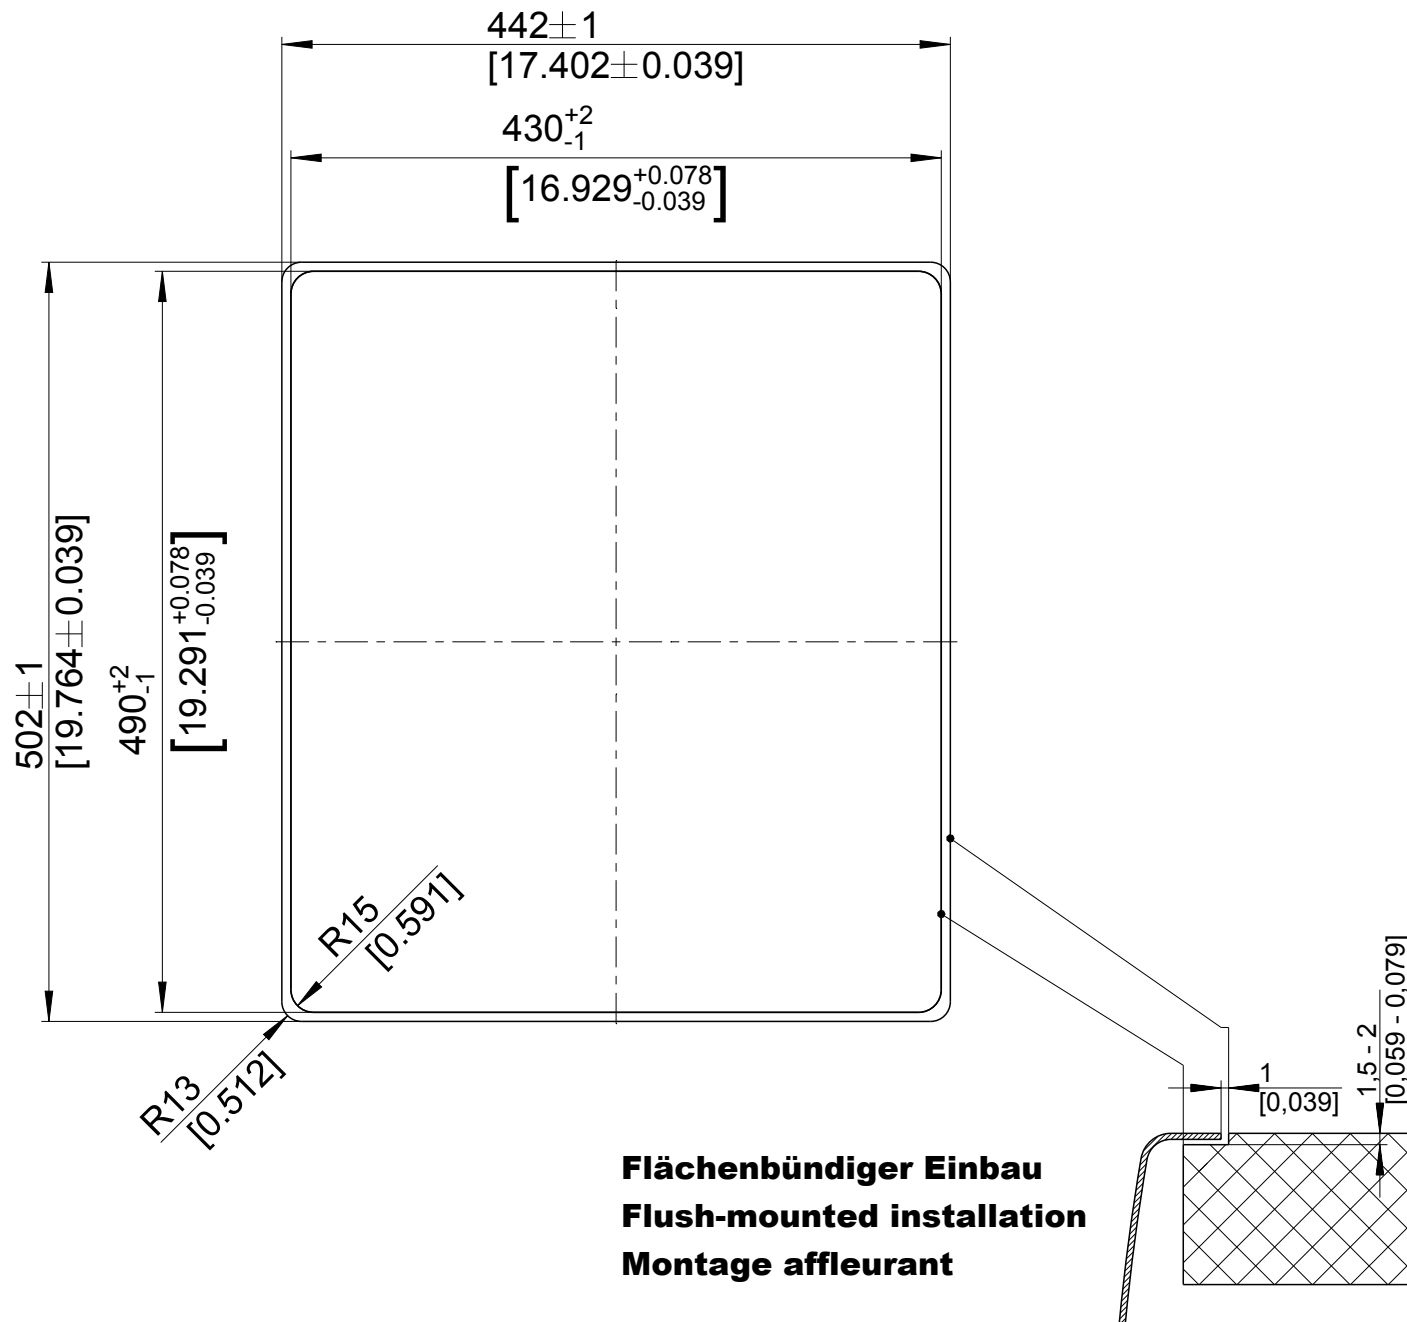

mm
[inch]

BLANCO

M 1:5

BLANCO ANDANO 400-IF/A

Änderungen vorbehalten. Aktuellste Version im Internet.
 Subject to modifications. Latest version on the internet.
 Sous réserve de modification. Version actuelle disponible sur internet.