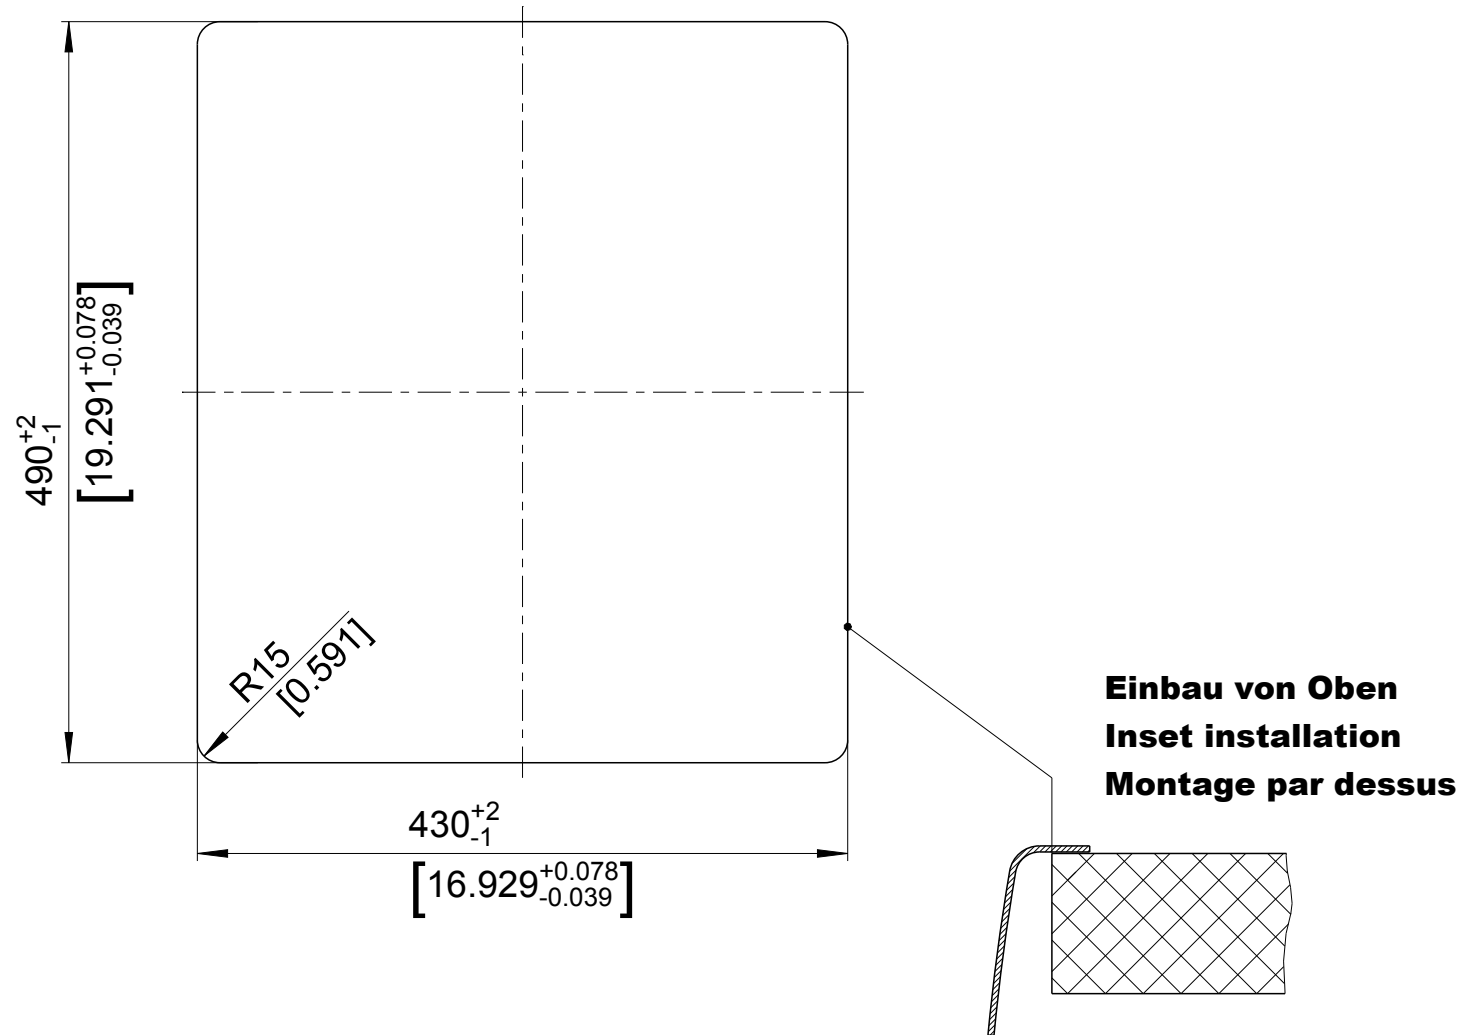

mm
[inch]

BLANCO

M 1:5

BLANCO ANDANO 400-IF/A

Änderungen vorbehalten. Aktuellste Version im Internet.
 Subject to modifications. Latest version on the internet.
 Sous réserve de modification. Version actuelle disponible sur internet.