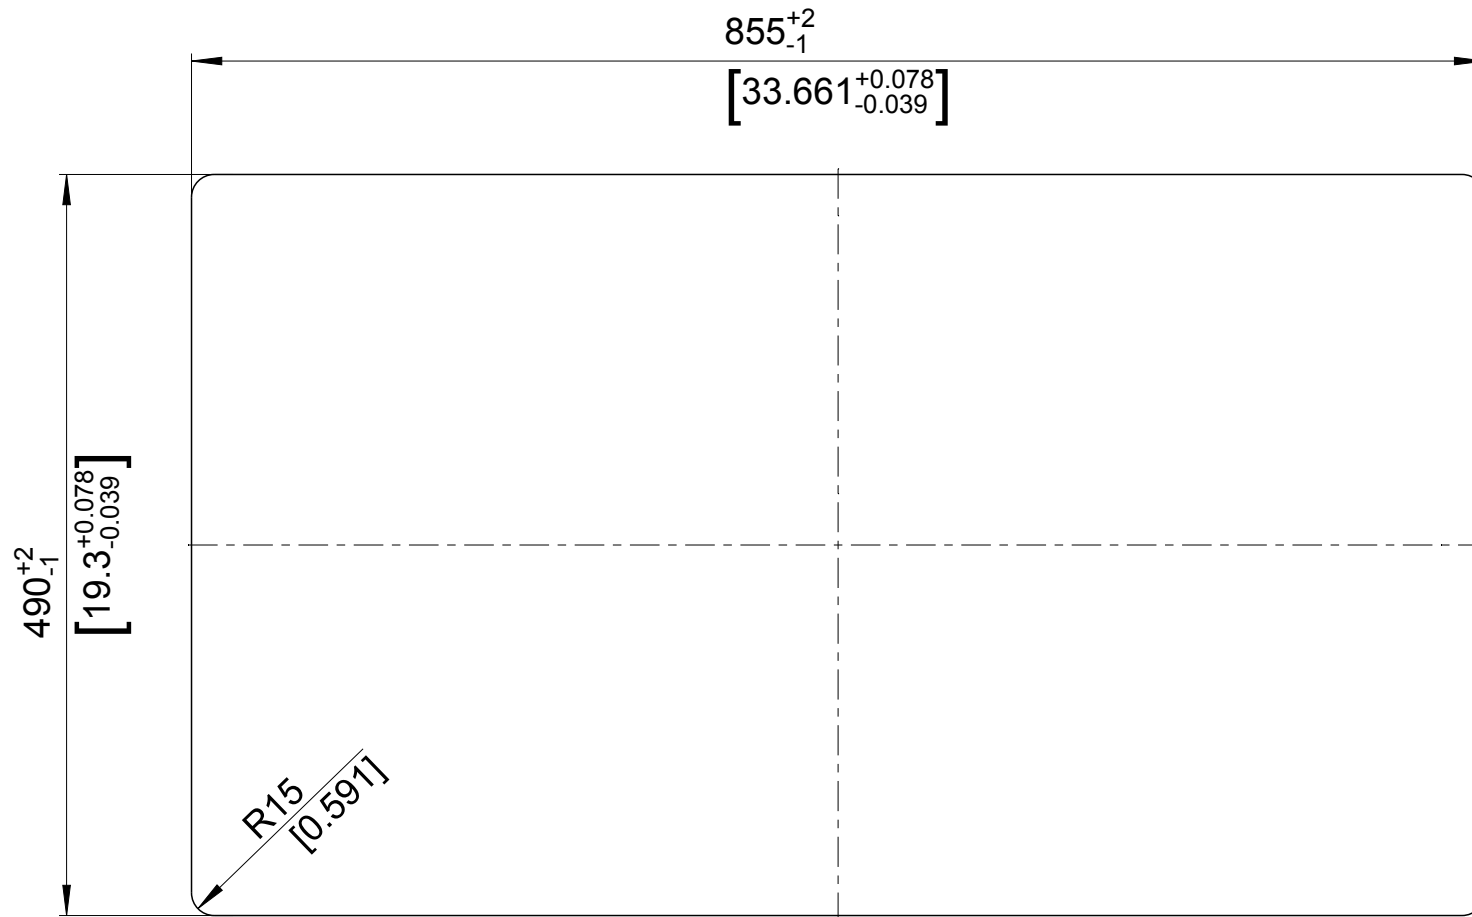

mm
[inch]

Einbau von Oben
Inset installation
Montage par dessus

BLANCO

M 1:5

BLANCO ANDANO 400/400-IF/A

Änderungen vorbehalten. Aktuellste Version im Internet.
Subject to modifications. Latest version on the internet.
Sous réserve de modification. Version actuelle disponible sur internet.