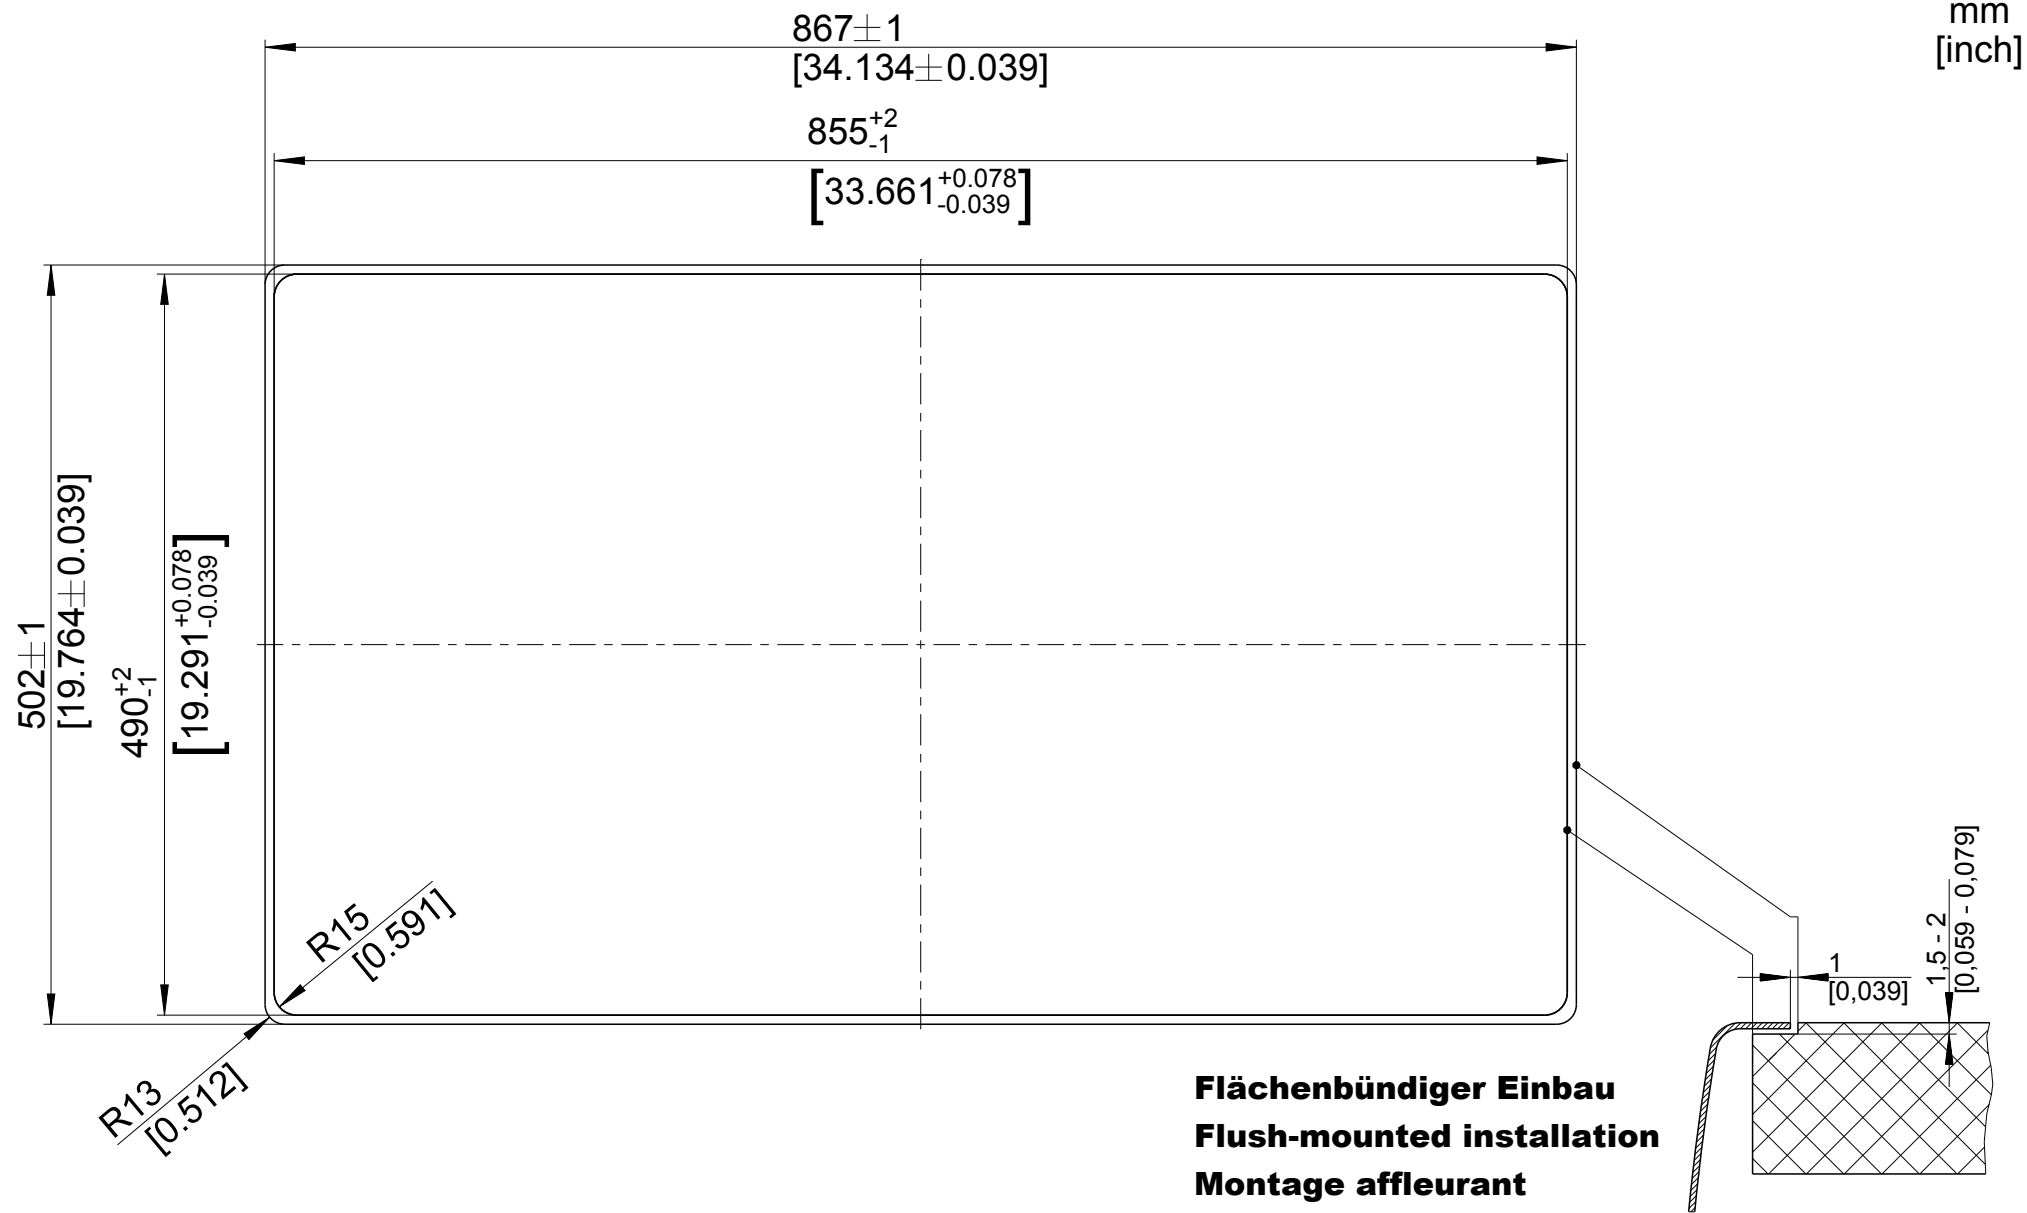

mm
[inch]

Einbau von Oben
Inset installation
Montage par dessus

BLANCO

M 1:5

BLANCO ANDANO 400/400-IF/A

Änderungen vorbehalten. Aktuellste Version im Internet.
Subject to modifications. Latest version on the internet.
Sous réserve de modification. Version actuelle disponible sur internet.

BLANCO

M 1:5

BLANCO ANDANO 400/400-IF/A

Änderungen vorbehalten. Aktuellste Version im Internet.
 Subject to modifications. Latest version on the internet.
 Sous réserve de modification. Version actuelle disponible sur internet.