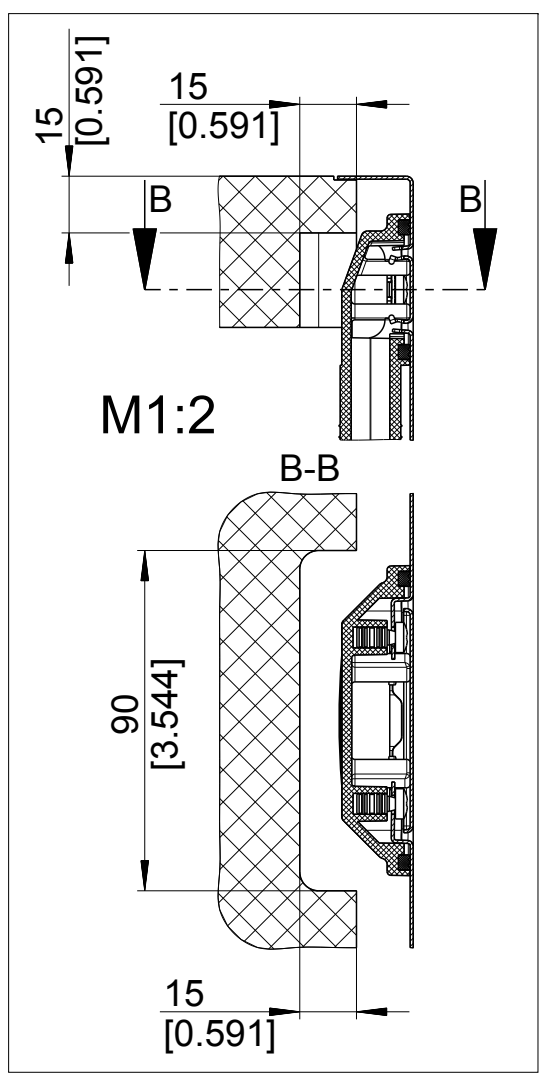

mm
[inch]

Einbau von Oben
Inset installation
Montage par dessus

BLANCO

M 1:5

BLANCO ANDANO 340-IF

Änderungen vorbehalten. Aktuellste Version im Internet.
Subject to modifications. Latest version on the internet.
Sous réserve de modification. Version actuelle disponible sur internet.

mm
[inch]

Flächenbündiger Einbau
Flush-mounted installation
Montage affleurant

BLANCO

M 1:5

BLANCO ANDANO 340-IF

Änderungen vorbehalten. Aktuellste Version im Internet.
Subject to modifications. Latest version on the internet.
Sous réserve de modification. Version actuelle disponible sur internet.

mm
[inch]

BLANCO

M 1:5

BLANCO ANDANO 340-IF

Änderungen vorbehalten. Aktuellste Version im Internet.
Subject to modifications. Latest version on the internet.
Sous réserve de modification. Version actuelle disponible sur internet.