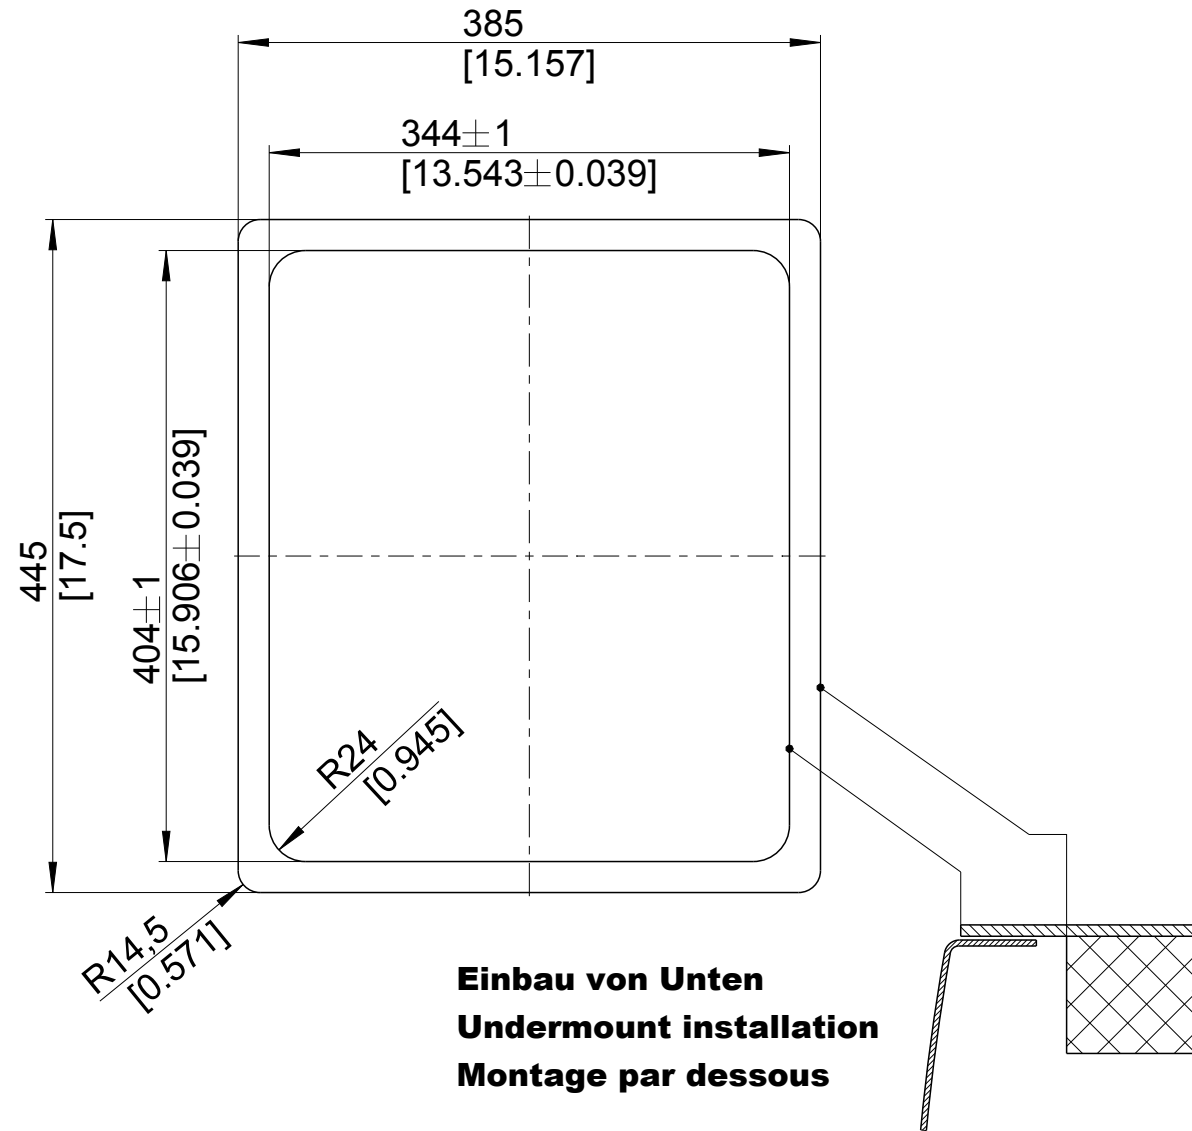

mm
[inch]

Einbau von Oben
Inset installation
Montage par dessus

BLANCO

M 1:5

BLANCO ANDANO 340-IF

Änderungen vorbehalten. Aktuellste Version im Internet.
Subject to modifications. Latest version on the internet.
Sous réserve de modification. Version actuelle disponible sur internet.

mm
[inch]

Flächenbündiger Einbau
Flush-mounted installation
Montage affleurant

BLANCO

M 1:5

BLANCO ANDANO 340-IF

Änderungen vorbehalten. Aktuellste Version im Internet.
Subject to modifications. Latest version on the internet.
Sous réserve de modification. Version actuelle disponible sur internet.

mm
[inch]

BLANCO

M 1:5

BLANCO ANDANO 340-IF

Änderungen vorbehalten. Aktuellste Version im Internet.
Subject to modifications. Latest version on the internet.
Sous réserve de modification. Version actuelle disponible sur internet.