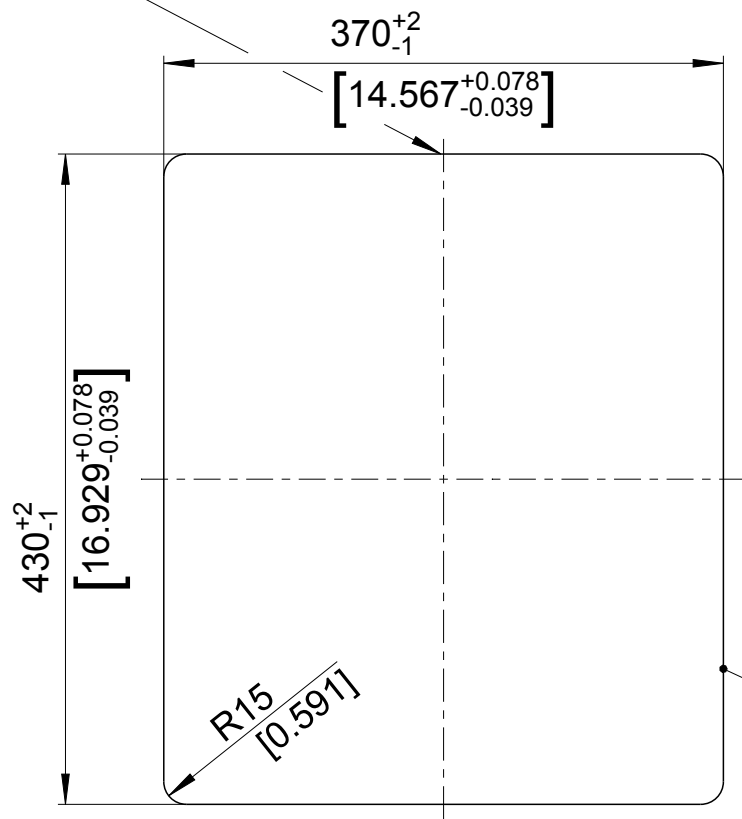

mm
[inch]

Einbau von Oben
Inset installation
Montage par dessus

BLANCO

M 1:5

BLANCO ANDANO 340-IF

Änderungen vorbehalten. Aktuellste Version im Internet.
Subject to modifications. Latest version on the internet.
Sous réserve de modification. Version actuelle disponible sur internet.

mm
[inch]

Flächenbündiger Einbau
Flush-mounted installation
Montage affleurant

BLANCO

M 1:5

BLANCO ANDANO 340-IF

Änderungen vorbehalten. Aktuellste Version im Internet.
Subject to modifications. Latest version on the internet.
Sous réserve de modification. Version actuelle disponible sur internet.

mm
[inch]

BLANCO

M 1:5

BLANCO ANDANO 340-IF

Änderungen vorbehalten. Aktuellste Version im Internet.
Subject to modifications. Latest version on the internet.
Sous réserve de modification. Version actuelle disponible sur internet.