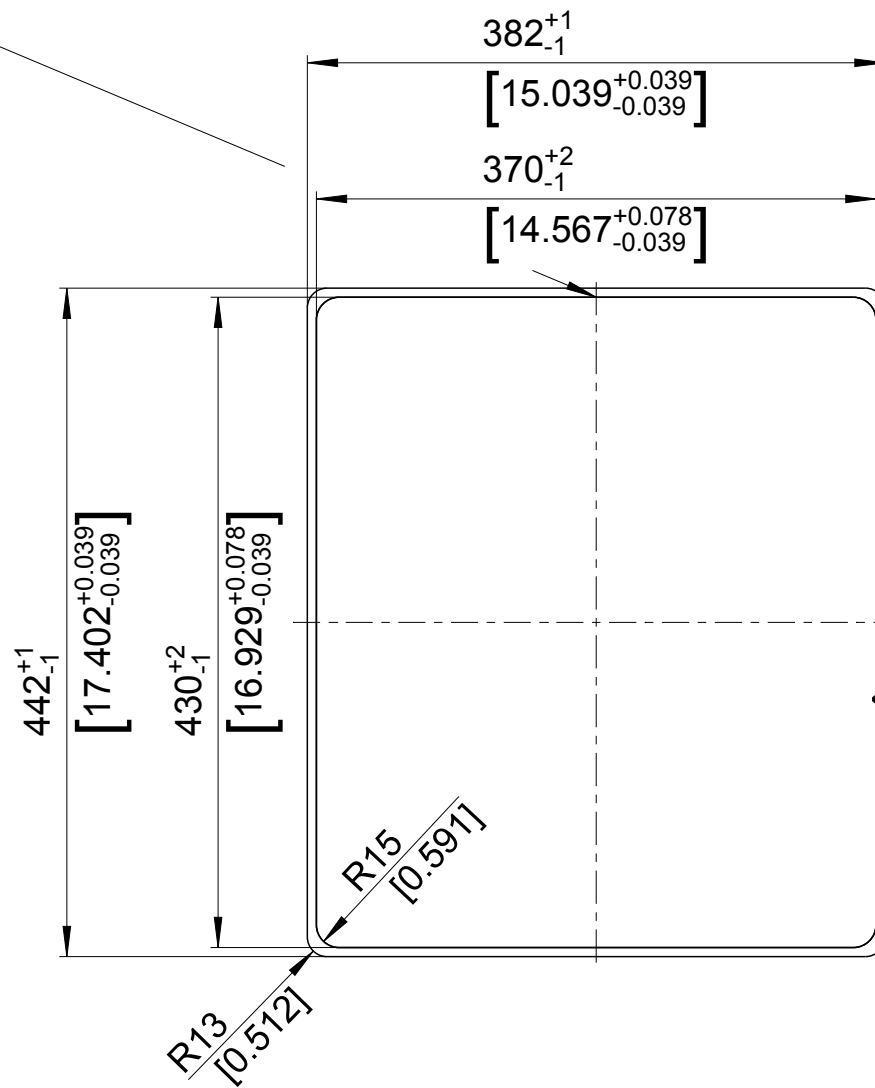

mm
[inch]

Einbau von Oben
Inset installation
Montage par dessus

BLANCO

M 1:5

BLANCO ANDANO 340-IF

Änderungen vorbehalten. Aktuellste Version im Internet.
Subject to modifications. Latest version on the internet.
Sous réserve de modification. Version actuelle disponible sur internet.

mm
[inch]

Flächenbündiger Einbau
Flush-mounted installation
Montage affleurant

BLANCO

M 1:5

BLANCO ANDANO 340-IF

Änderungen vorbehalten. Aktuellste Version im Internet.
Subject to modifications. Latest version on the internet.
Sous réserve de modification. Version actuelle disponible sur internet.

mm
[inch]

BLANCO

M 1:5

BLANCO ANDANO 340-IF

Änderungen vorbehalten. Aktuellste Version im Internet.
Subject to modifications. Latest version on the internet.
Sous réserve de modification. Version actuelle disponible sur internet.