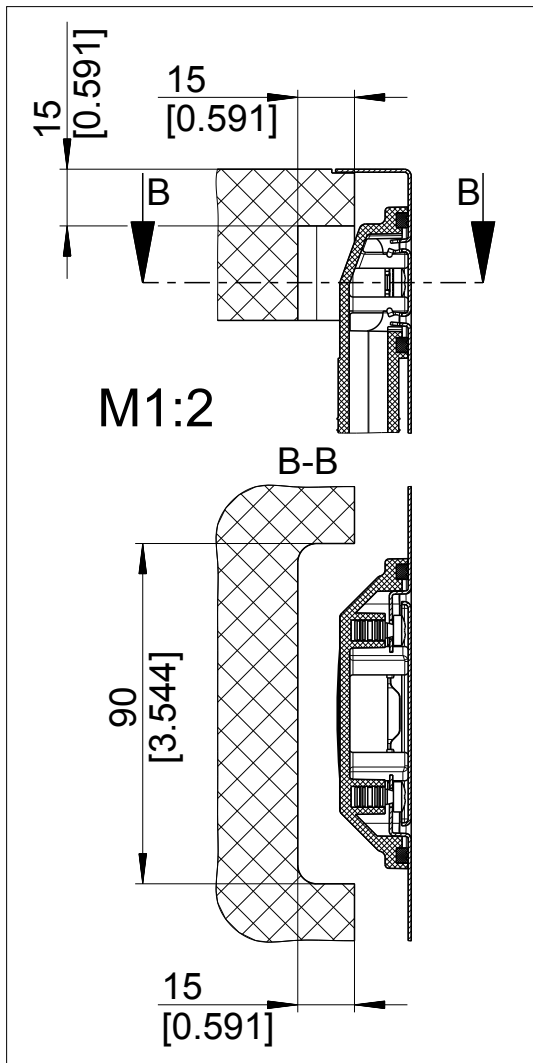

mm
[inch]

Einbau von Oben
Inset installation
Montage par dessus

BLANCO

M 1:5

BLANCO ANDANO 340-IF

Änderungen vorbehalten. Aktuellste Version im Internet.
Subject to modifications. Latest version on the internet.
Sous réserve de modification. Version actuelle disponible sur internet.

mm
[inch]

Flächenbündiger Einbau
Flush-mounted installation
Montage affleurant

BLANCO

M 1:5

BLANCO ANDANO 340-IF

Änderungen vorbehalten. Aktuellste Version im Internet.
Subject to modifications. Latest version on the internet.
Sous réserve de modification. Version actuelle disponible sur internet.

mm
[inch]

BLANCO

M 1:5

BLANCO ANDANO 340-IF

Änderungen vorbehalten. Aktuellste Version im Internet.
Subject to modifications. Latest version on the internet.
Sous réserve de modification. Version actuelle disponible sur internet.