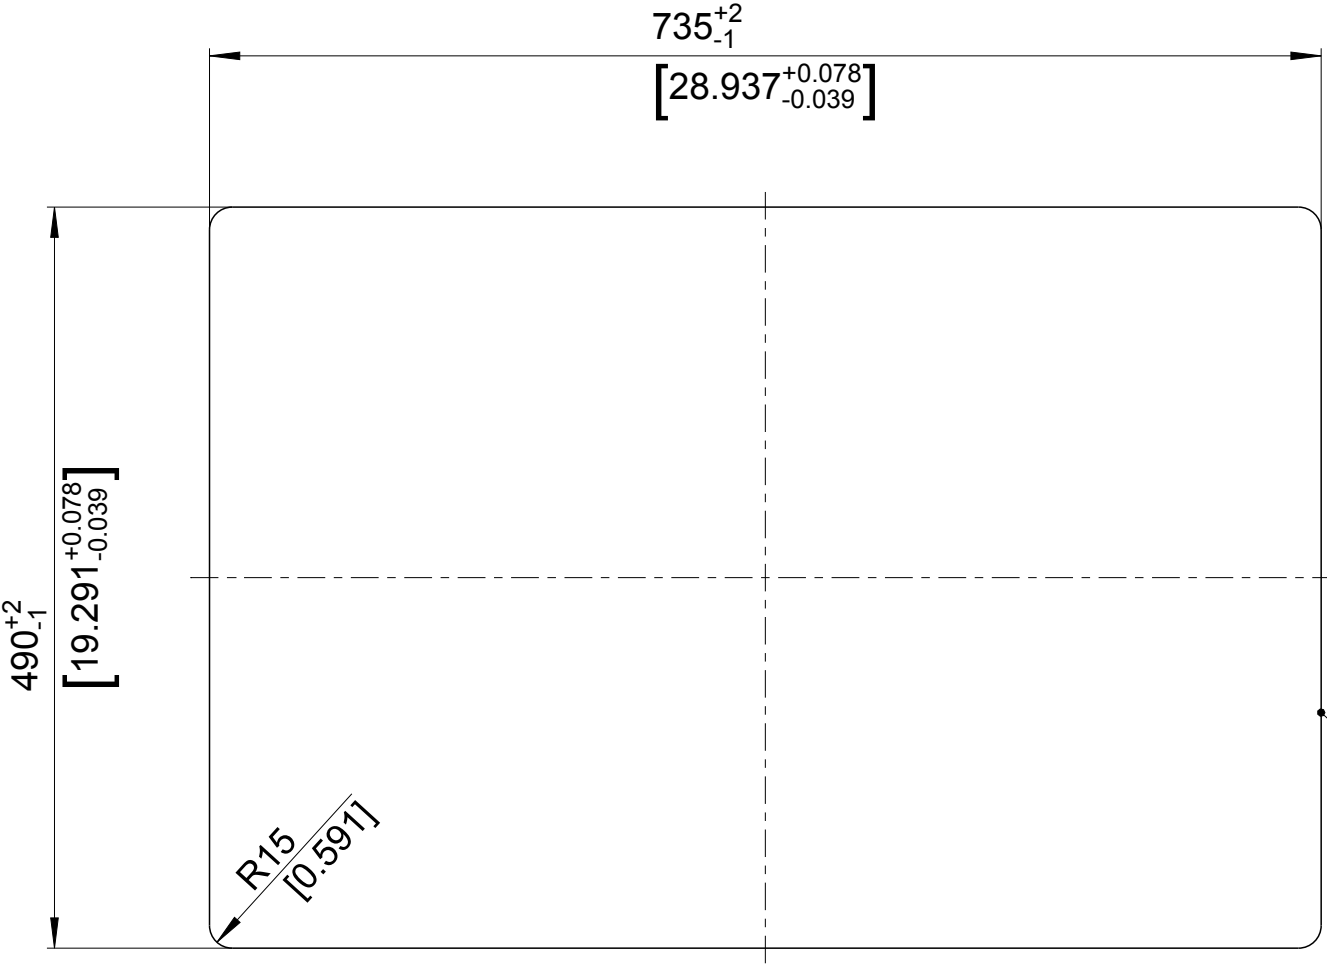

mm
[inch]

Einbau von Oben
Inset installation
Montage par dessus

BLANCO

M 1:5

BLANCO ANDANO 340/340-IF/A

Änderungen vorbehalten. Aktuellste Version im Internet.
Subject to modifications. Latest version on the internet.
Sous réserve de modification. Version actuelle disponible sur internet.