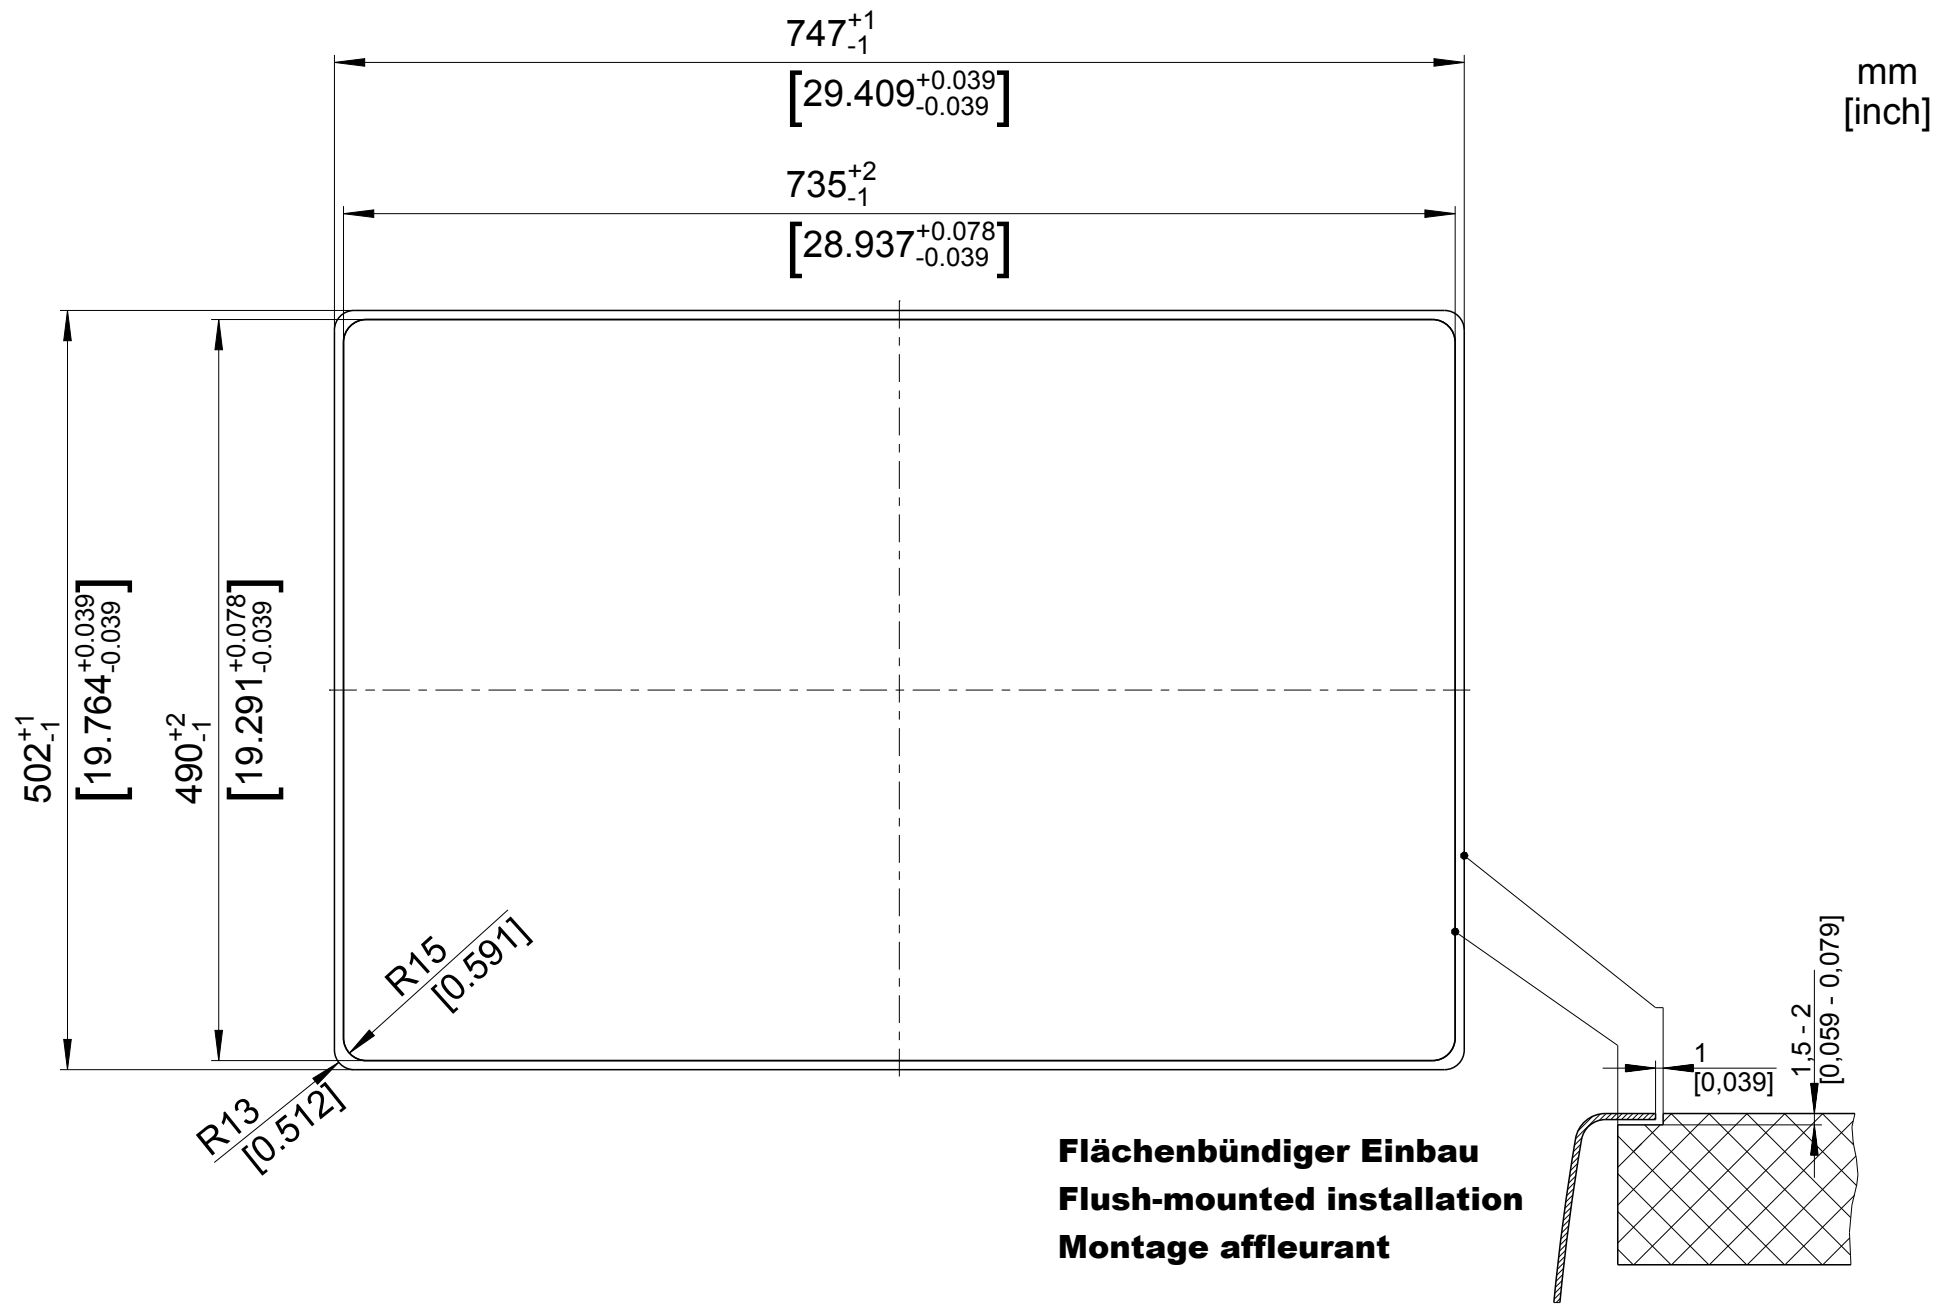

mm
[inch]

Einbau von Oben
Inset installation
Montage par dessus

BLANCO

M 1:5

BLANCO ANDANO 340/340-IF/A

Änderungen vorbehalten. Aktuellste Version im Internet.
Subject to modifications. Latest version on the internet.
Sous réserve de modification. Version actuelle disponible sur internet.