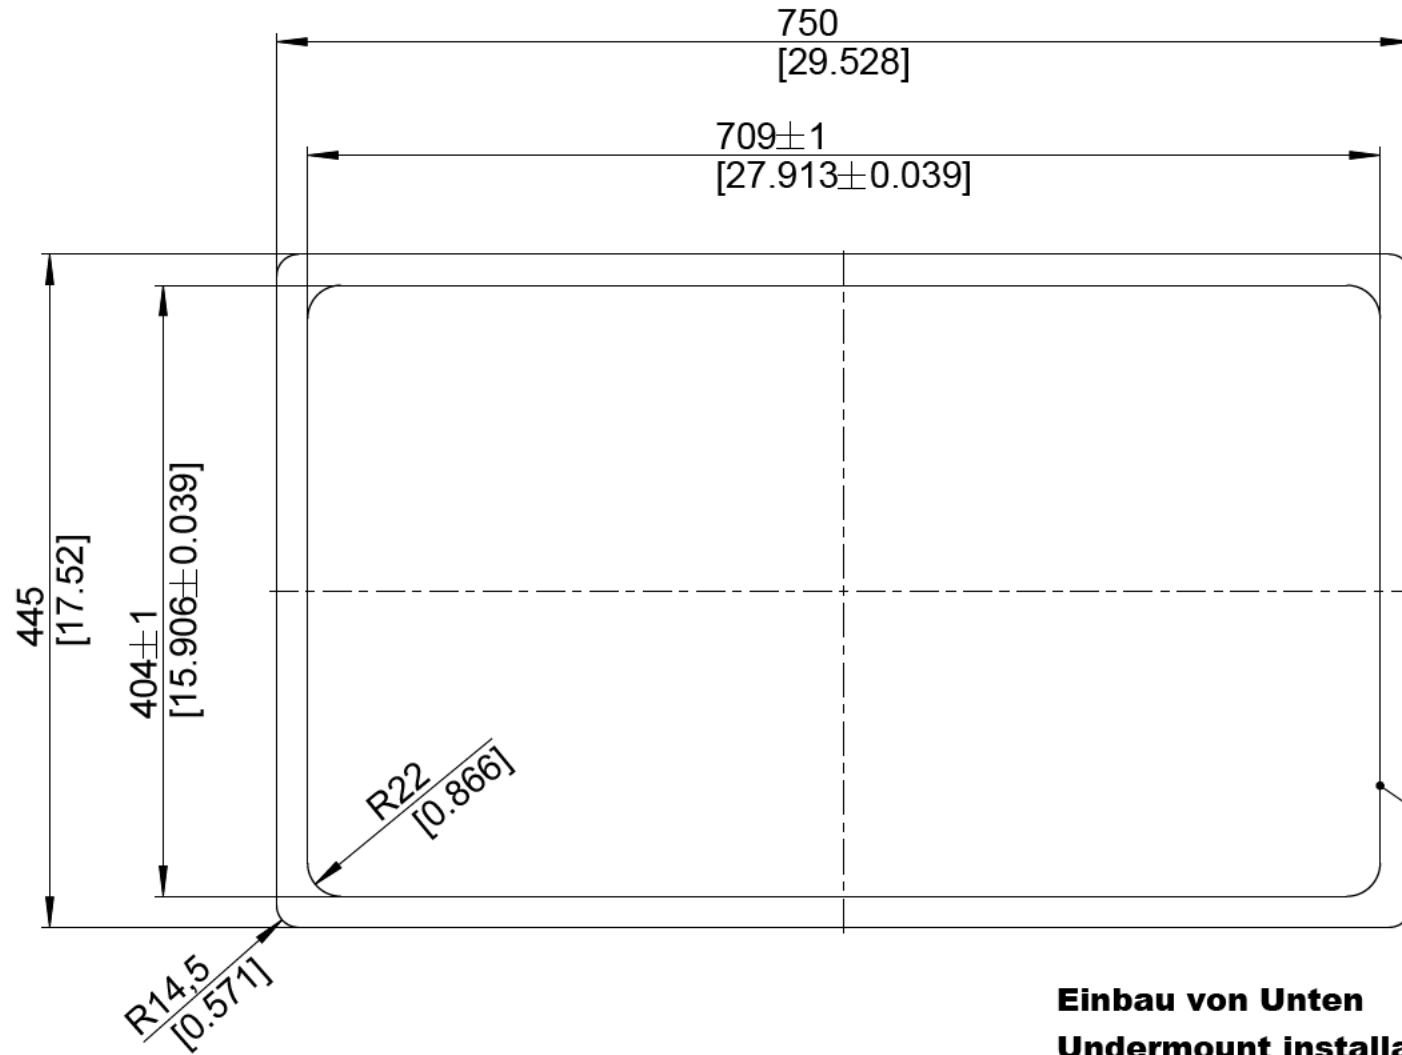

mm  
[inch]

**Einbau von Oben**  
**Inset installation**  
**Montage par dessus**

**BLANCO**

M 1:5

BLANCO ANDANO 340/340-IF

Änderungen vorbehalten. Aktuellste Version im Internet.  
Subject to modifications. Latest version on the internet.  
Sous réserve de modification. Version actuelle disponible sur internet.

mm  
[inch]

**Flächenbündiger Einbau**  
**Flush-mounted installation**  
**Montage affleurant**

**BLANCO**

M 1:10

BLANCO ANDANO 340/340-IF

Änderungen vorbehalten. Aktuellste Version im Internet.  
Subject to modifications. Latest version on the internet.  
Sous réserve de modification. Version actuelle disponible sur internet.

mm  
[inch]

**Einbau von Unten**  
**Undermount installation**  
**Montage par dessous**

**BLANCO**

M 1:5

BLANCO ANDANO 340/340-IF

Änderungen vorbehalten. Aktuellste Version im Internet.  
Subject to modifications. Latest version on the internet.  
Sous réserve de modification. Version actuelle disponible sur internet.