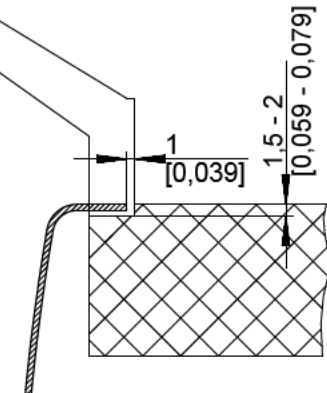

mm  
[inch]

**Einbau von Oben**  
**Inset installation**  
**Montage par dessus**

**BLANCO**

M 1:5

BLANCO ANDANO 340/340-IF

Änderungen vorbehalten. Aktuellste Version im Internet.  
Subject to modifications. Latest version on the internet.  
Sous réserve de modification. Version actuelle disponible sur internet.

mm  
[inch]

**Flächenbündiger Einbau**  
**Flush-mounted installation**  
**Montage affleurant**

**BLANCO**

M 1:10

BLANCO ANDANO 340/340-IF

Änderungen vorbehalten. Aktuellste Version im Internet.  
Subject to modifications. Latest version on the internet.  
Sous réserve de modification. Version actuelle disponible sur internet.

mm  
[inch]

**Einbau von Unten**  
**Undermount installation**  
**Montage par dessous**

**BLANCO**

M 1:5

BLANCO ANDANO 340/340-IF

Änderungen vorbehalten. Aktuellste Version im Internet.  
Subject to modifications. Latest version on the internet.  
Sous réserve de modification. Version actuelle disponible sur internet.