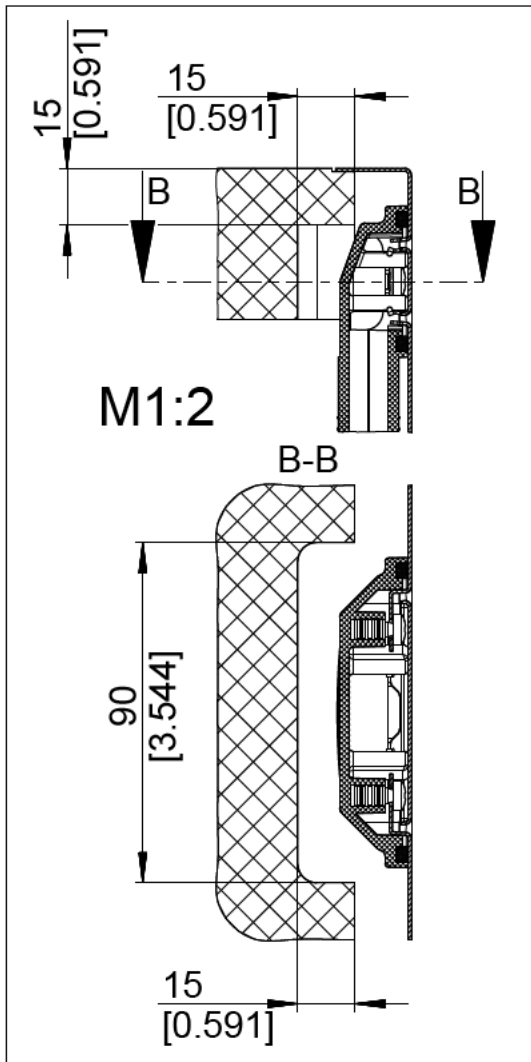

mm  
[inch]

**Einbau von Oben**  
**Inset installation**  
**Montage par dessus**

**BLANCO**

M 1:5

BLANCO ANDANO 340/340-IF

Änderungen vorbehalten. Aktuellste Version im Internet.  
Subject to modifications. Latest version on the internet.  
Sous réserve de modification. Version actuelle disponible sur internet.

mm  
[inch]

**Flächenbündiger Einbau**  
**Flush-mounted installation**  
**Montage affleurant**

**BLANCO**

M 1:10

BLANCO ANDANO 340/340-IF

Änderungen vorbehalten. Aktuellste Version im Internet.  
Subject to modifications. Latest version on the internet.  
Sous réserve de modification. Version actuelle disponible sur internet.

mm  
[inch]

**Einbau von Unten**  
**Undermount installation**  
**Montage par dessous**

**BLANCO**

M 1:5

BLANCO ANDANO 340/340-IF

Änderungen vorbehalten. Aktuellste Version im Internet.  
Subject to modifications. Latest version on the internet.  
Sous réserve de modification. Version actuelle disponible sur internet.