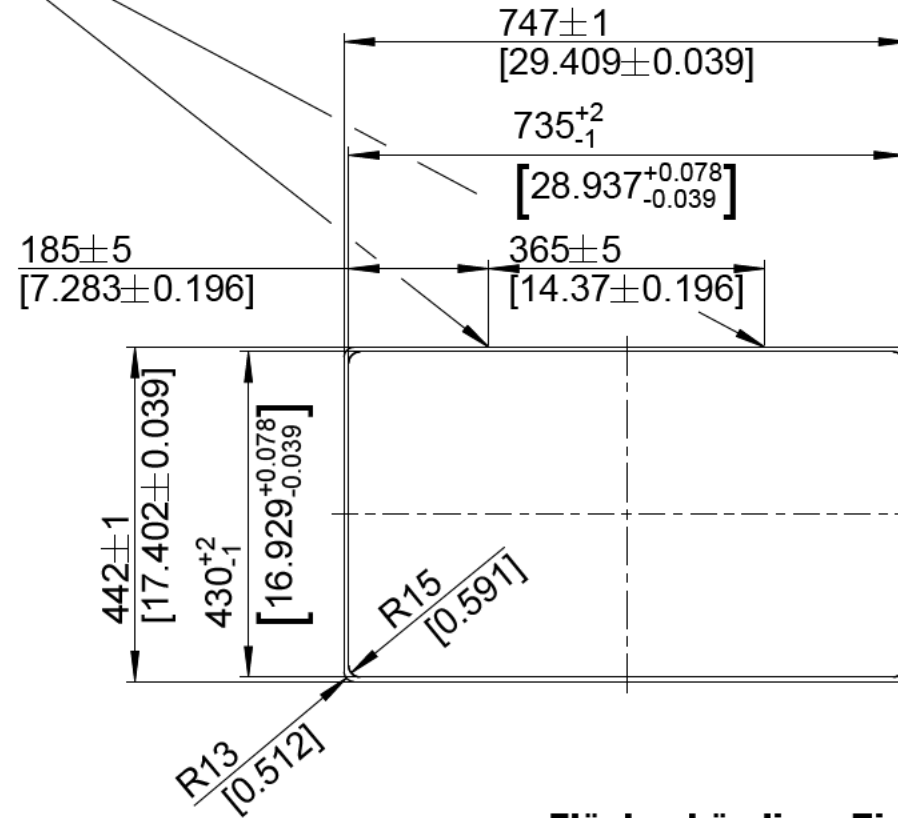

mm  
[inch]

**Einbau von Oben**  
**Inset installation**  
**Montage par dessus**

**BLANCO**

M 1:5

BLANCO ANDANO 340/340-IF

Änderungen vorbehalten. Aktuellste Version im Internet.  
Subject to modifications. Latest version on the internet.  
Sous réserve de modification. Version actuelle disponible sur internet.

mm  
[inch]

**Flächenbündiger Einbau**  
**Flush-mounted installation**  
**Montage affleurant**

**BLANCO**

M 1:10

BLANCO ANDANO 340/340-IF

Änderungen vorbehalten. Aktuellste Version im Internet.  
Subject to modifications. Latest version on the internet.  
Sous réserve de modification. Version actuelle disponible sur internet.

mm  
[inch]

**Einbau von Unten**  
**Undermount installation**  
**Montage par dessous**

**BLANCO**

M 1:5

BLANCO ANDANO 340/340-IF

Änderungen vorbehalten. Aktuellste Version im Internet.  
Subject to modifications. Latest version on the internet.  
Sous réserve de modification. Version actuelle disponible sur internet.