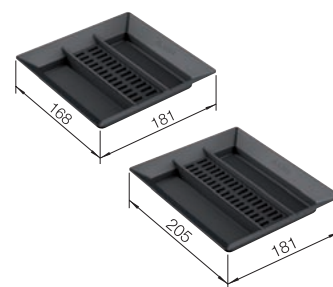

## AktivBio-Deckel

- Wirkkombination aus Aktivkohlefilter und Edelstahlscheibe vermindert das Austreten von störenden Gerüchen aus dem Bio-Eimer
- Verfügbar für SELECT und FLEXON II 6 l und 8 l Eimer

AktivBio-Deckel 6 l \*524 219

AktivBio-Deckel 8 l \*524 220