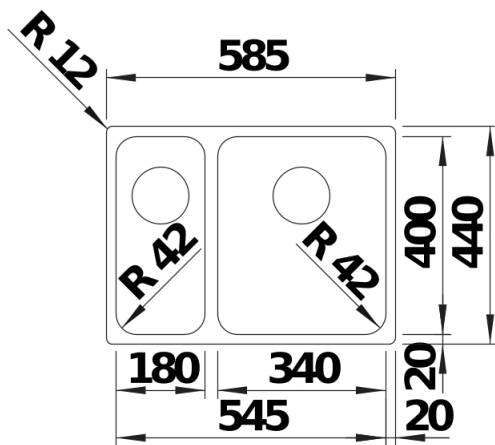

## Produktdatenblatt SOLIS 340/180-IF

Art. Nr. 526131

Vorteil

---

- Harmonisches Zusammenspiel funktionaler und optischer Elemente
- Hochwertige Ausstattung mit verdecktem Überlauf C-overflow und Ablaufsystem InFino – elegant integriert und besonders pflegeleicht
- Komfortables Beckenvolumen und optimal nutzbare Bodenfläche
- Eleganter IF-Flachrand für den flächenbündigen und aufliegenden Einbau
- Funktionales Zubehör optional erhältlich

## Lieferumfang

---

- Ablaufgarnitur mit Raumsparrohr
- 2 x 3 ½" InFino-Korbventil
- Befestigungsset

## Aufsicht

Ausschnitt

Frontansicht

Seitenansicht