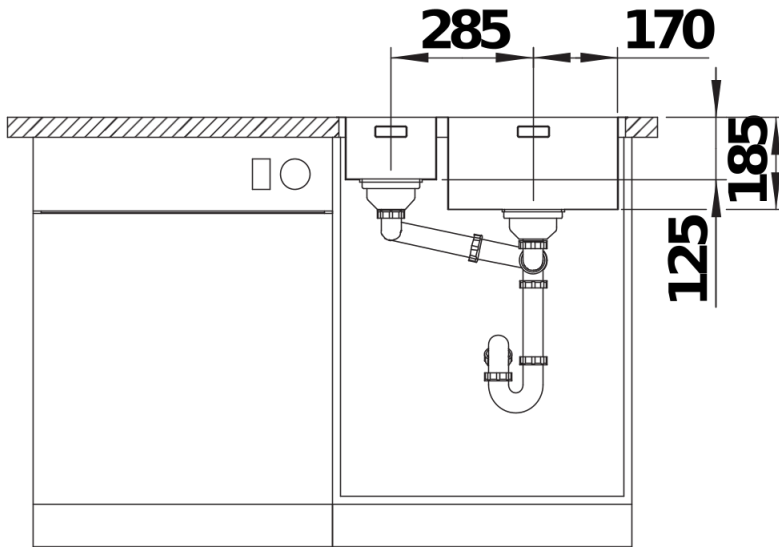

## Lieferumfang

---

- Ablaufgarnitur mit Raumsparrohr
- 2 x 3 ½" InFino-Korbventil
- Befestigungsset

## Aufsicht

Ausschnitt

Frontansicht

Seitenansicht