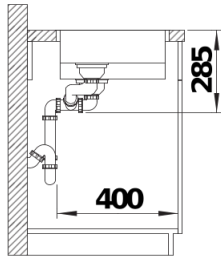

## Lieferumfang

---

- Ablaufgarnitur mit Raumsparrohr
- 2 x 3 ½" InFino-Korbventil
- Befestigungsset

## Aufsicht

Ausschnitt

Frontansicht

Seitenansicht