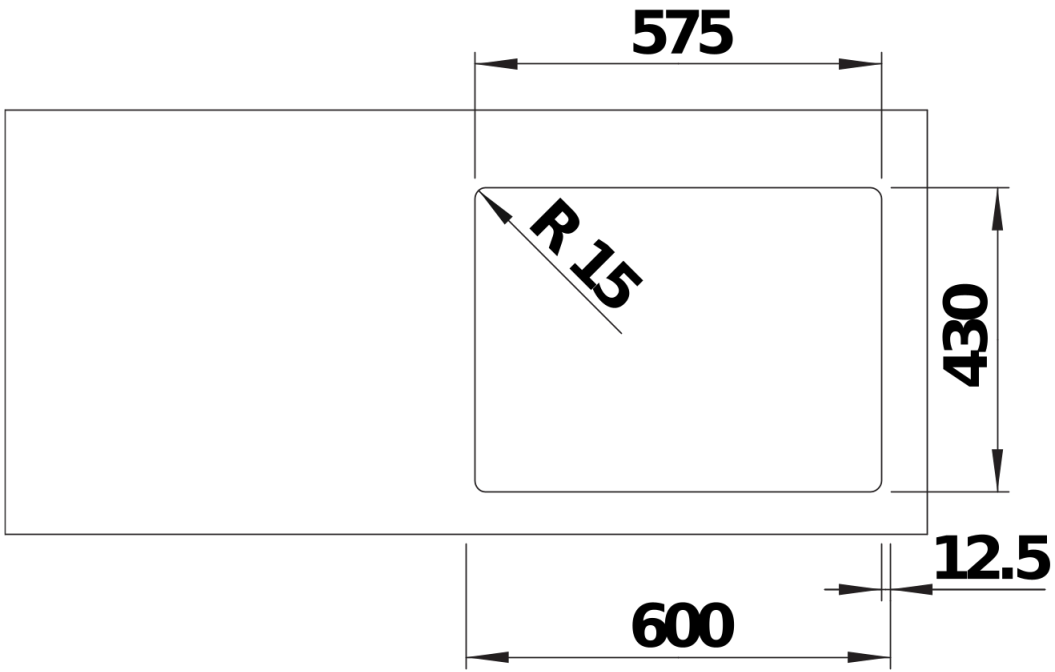

## Produktdatenblatt SOLIS 340/180-IF

Art. Nr. 526131

Vorteil

---

- Harmonisches Zusammenspiel funktionaler und optischer Elemente
- Hochwertige Ausstattung mit verdecktem Überlauf C-overflow und Ablaufsystem InFino – elegant integriert und besonders pflegeleicht
- Komfortables Beckenvolumen und optimal nutzbare Bodenfläche
- Eleganter IF-Flachrand für den flächenbündigen und aufliegenden Einbau
- Funktionales Zubehör optional erhältlich

## Lieferumfang

---

- Ablaufgarnitur mit Raumsparrohr
- 2 x 3 ½" InFino-Korbventil
- Befestigungsset

## Aufsicht

Ausschnitt

Frontansicht

Seitenansicht