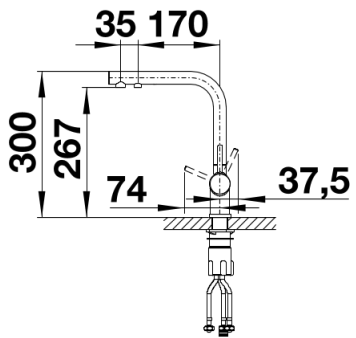

## Lieferumfang

---

- separater Auslauf für gefiltertes Wasser und Mischwasser (Kalt/Warm)
- Auslauf 360° schwenkbar
- Hahnlochbohrung mit Ø 35 mm erforderlich
- Kartusche und Ventil mit keramischen Dichtungen
- Flexible Anschlussschläuche mit 450 mm Länge und 3/8" Überwurfmutter für besonders leichte und sichere Montage
- Patentierter Strahlregler für deutlich geringere Verkalkung
- Stabilisierungsplatte zur Erhöhung der Standfestigkeit der Küchenarmatur bei Einbau in Spülen aus Edelstahl
- LGA zertifiziert
- Hochwertiges Filtersystem von BWT, bestehend aus Filterkopf und Mehrstufen-Filterkartusche
- Flowmeter mit Restkapazitätsanzeige des Filters

## Schwenkbereich

SEITENANSICHT\_HEBEL\_2D

Seitenansicht