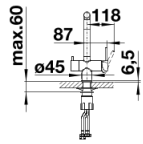

## Lieferumfang

---

- separater Auslauf für gefiltertes Wasser und Mischwasser (Kalt/Warm)
- Auslauf 360° schwenkbar
- Hahnlochbohrung mit Ø 35 mm erforderlich
- Kartusche und Ventil mit keramischen Dichtungen
- Flexible Anschlussschläuche mit 450 mm Länge und 3/8" Überwurfmutter für besonders leichte und sichere Montage
- Patentierter Strahlregler für deutlich geringere Verkalkung
- Stabilisierungsplatte zur Erhöhung der Standfestigkeit der Küchenarmatur bei Einbau in Spülen aus Edelstahl
- LGA zertifiziert
- Hochwertiges Filtersystem von BWT, bestehend aus Filterkopf und Mehrstufen-Filterkartusche
- Flowmeter mit Restkapazitätsanzeige des Filters

## Schwenkbereich

SEITENANSICHT\_HEBEL\_2D

Seitenansicht