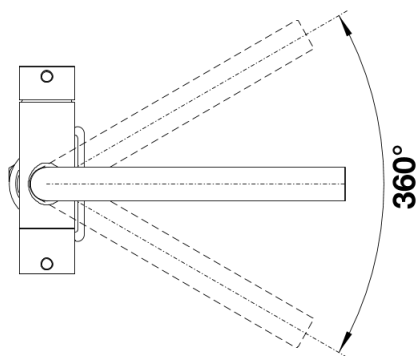

Lieferumfang

- separater Auslauf für gefiltertes Wasser und Mischwasser (Kalt/Warm)
- Auslauf 360° schwenkbar
- Hahnlochbohrung mit Ø 35 mm erforderlich
- Kartusche und Ventil mit keramischen Dichtungen
- Flexible Anschlussschläuche mit 450 mm Länge und 3/8" Überwurfmutter für besonders leichte und sichere Montage
- Patentierter Strahlregler für deutlich geringere Verkalkung
- Stabilisierungsplatte zur Erhöhung der Standfestigkeit der Küchenarmatur bei Einbau in Spülen aus Edelstahl
- LGA zertifiziert
- Hochwertiges Filtersystem von BWT, bestehend aus Filterkopf und Mehrstufen-Filterkartusche
- Flowmeter mit Restkapazitätsanzeige des Filters

Details

Schwenkbereich