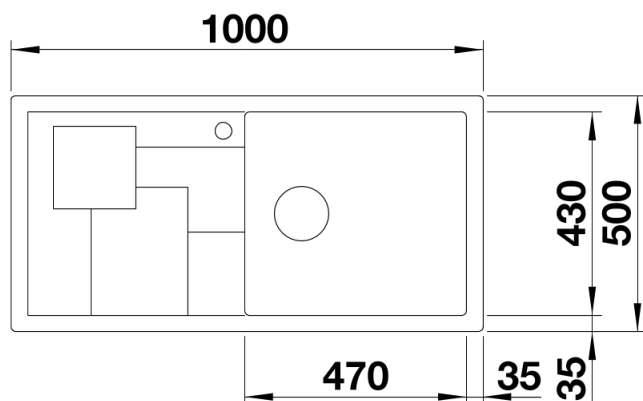

236720 - SITYBox kiwi

Details

Aufsicht

Ausschnitt

Frontansicht

Seitenansicht