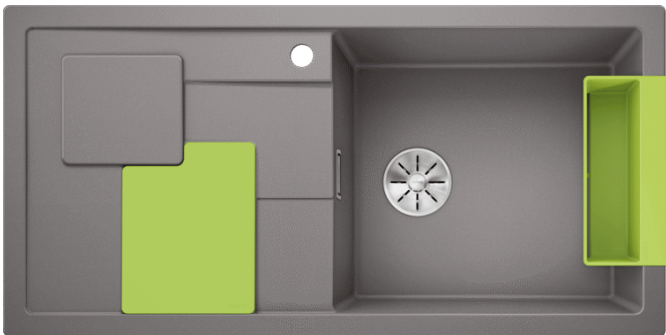

Produktdatenblatt SITY XL 6 S mit Zubehör in kiwi

Art. Nr. 525062

Vorteil

- Moderne Spüle mit neuartig gestalteter Abtropffläche
- Großvolumiges XL-Becken
- Attraktives Zubehör-Set in Akzentfarbe kiwi, im Lieferumfang enthalten
- Zubehör-Set perfekt in Form und Funktion an die Spüle angepasst: variabel positionierbares, flexibles Schneidbrett SITYPad und einhängbare Schale SITYBox

Farben

Verfügbare Farben

anthrazit
felsgrau
alumetallic
weiß

SILGRANIT® PuraDur® alumetallic

Lieferumfang

- SITYPad kiwi, SITYBox kiwi, Ablaufgarnitur mit Raumsparrohr, 3 ½" InFino®-Korbventil

236717 - SITYPad kiwi