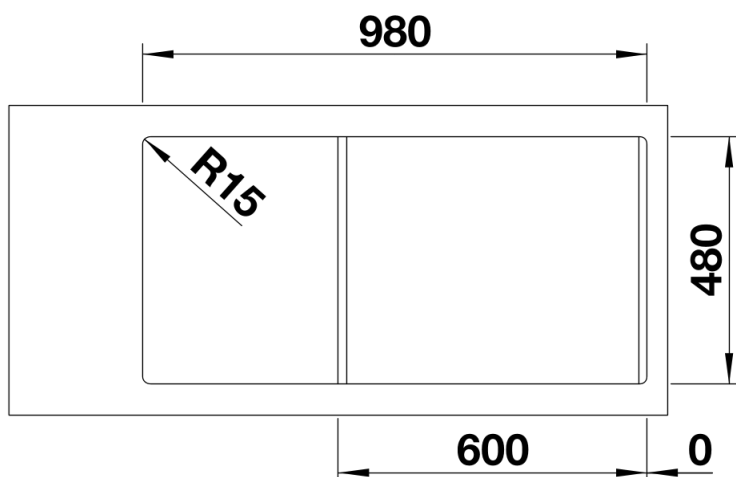

236720 - SITYBox kiwi

Details

Aufsicht

Ausschnitt

Frontansicht

Seitenansicht