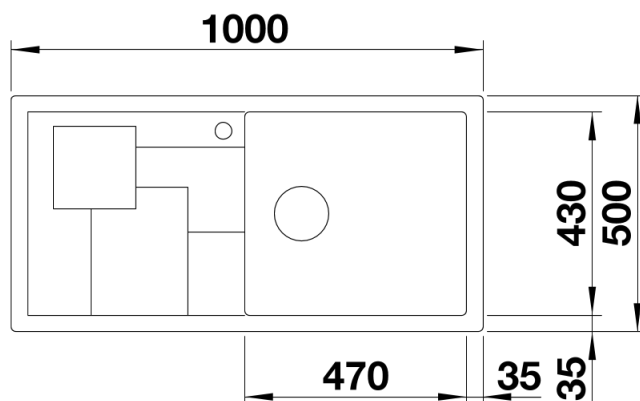

Lieferumfang

- SITYPad orange, SITYBox orange, Ablaufgarnitur mit Raumsparrohr, 3 ½" InFino®-Korbventil

236719 - SITYPad orange

236722 - SITYBox orange

Details