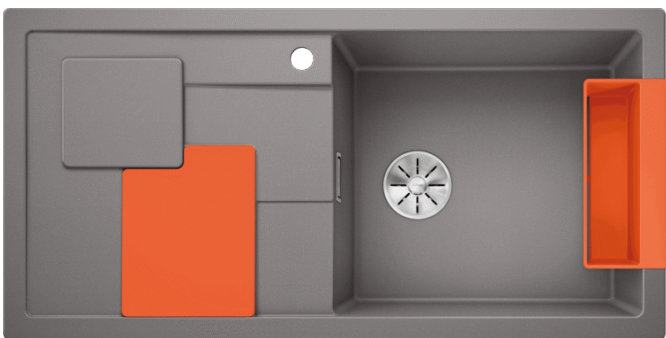

Verfügbare Farben

anthrazit
felsgrau
alumetallic
weiß

SILGRANIT® PuraDur® alumetallic