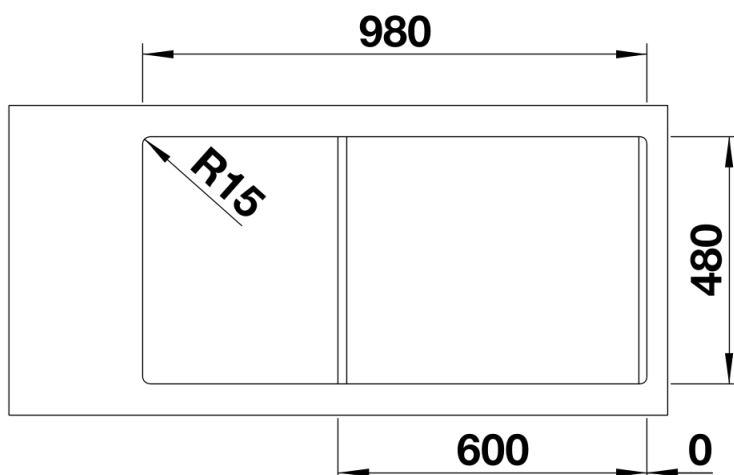

236722 - SITYBox orange

Details

Aufsicht

Ausschnitt

Frontansicht

Seitenansicht