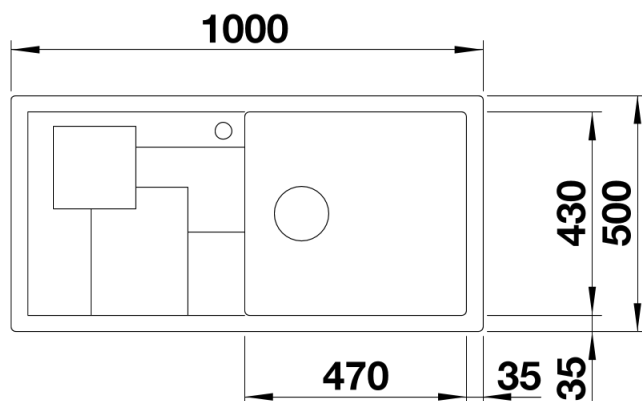

236722 - SITYBox orange

Details

Aufsicht

Ausschnitt

Frontansicht

Seitenansicht