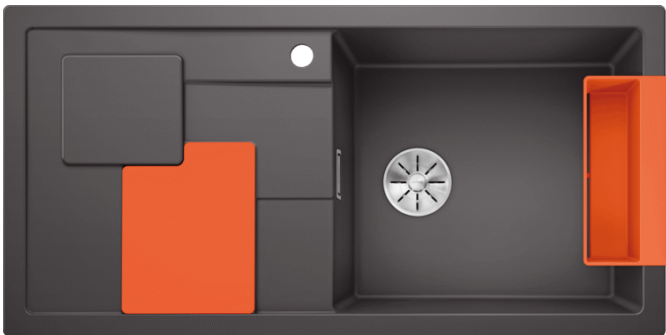

Produktdatenblatt SITY XL 6 S mit Zubehör in orange

Art. Nr. 525057

Vorteil

- Moderne Spüle mit neuartig gestalteter Abtropffläche
- Großvolumiges XL-Becken
- Attraktives Zubehör-Set in Akzentfarbe orange, im Lieferumfang enthalten
- Zubehör-Set perfekt in Form und Funktion an die Spüle angepasst: variabel positionierbares, flexibles Schneidbrett SITYPad und einhängbare Schale SITYBox

Farben

Verfügbare Farben

anthrazit
felsgrau
alumetallic
weiß

SILGRANIT® PuraDur® felsgrau

Lieferumfang

- SITYPad orange, SITYBox orange, Ablaufgarnitur mit Raumsparrohr, 3 ½" InFino®-Korbventil

236719 - SITYPad orange